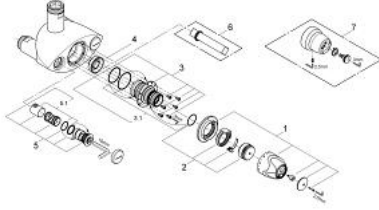

GROHTHERM XL 35 087 000 خلاط ترموستاتي 1 1/4 بوصة

وصف المنتج:

- اللون: كروم
- مثبت على الجدار
- نطاق الاستخدام 9 ل/د حتى 140 ل/د
- عنصر حراري شمعي
- درجة 33 م و 34 م
- مقاييس مقياس درجة الحرارة بسدادة أمان قابلة للتعديل مسبقاً
- ترتيب يجعل التعقيم أسهل
- صمامات لارجعة مدمجة وصفابيات غبار كوحدة خدمة مصغرة
- ملولب التوصيل 1 1/2 بوصة
- ملولب المنفذ 2 بوصة
- منفذ علوي / سفلي قابل للتغيير
- من دون قارنات توصيل
- طلاء كروم GROHE LongLife

GROHTHERM XL 35 087 000 خلاط ترموستاتي 1 1/4 بوصة

الآن - 2007 ليربأ، قطع الغيار

1: مقبض مقياس درجة الحرارة (47562000 رقم الطلب).

2: حلقة إيقاف + صامولة تنظيم (47564000 رقم الطلب).

3: عنصر حراري (47565000 رقم الطلب).