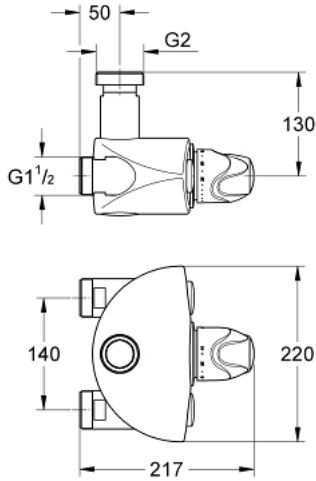

GROHTHERM XL 35 087 000 خلاط ترموستاتي 1 1/4 بوصة

وصف المنتج:

- اللون: كروم
- مثبت على الجدار
- نطاق الاستخدام 9 ل/د حتى 140 ل/د
- عنصر حراري شمعي
- درجة 33 م و 34 م
- مقاييس مقياس درجة الحرارة بسدادة أمان قابلة للتعديل مسبقاً
- ترتيب يجعل التعقيم أسهل
- صمامات لارجعة مدمجة وصفابيات غبار كوحدة خدمة مصغرة
- ملولب التوصيل 1 1/2 بوصة
- ملولب المنفذ 2 بوصة
- منفذ علوي / سفلي قابل للتغيير
- من دون قارنات توصيل
- طلاء كروم GROHE LongLife

GROHTHERM XL 35 087 000 خلاط ترموستاتي 1 1/4 بوصة

الآن - 2007 ليربأ، قطع الغيار

1: مقبض مقياس درجة الحرارة (47562000 رقم الطلب).

2: حلقة إيقاف + صامولة تنظيم (47564000 رقم الطلب).

3: عنصر حراري (47565000 رقم الطلب).