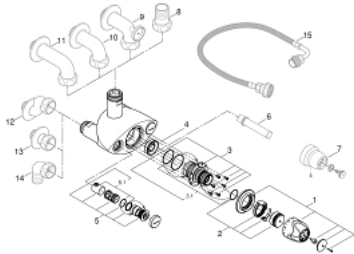

35 085 000 GROHTHERM XL MITIGEUR THERMOSTATIQUE 1"

DESCRIPTION DU PRODUIT

- Couleur: chromé
- montage mural
- utilisation 9 l/min à 140 l/min
- élément thermostatique à cire
- poignée graduée avec butée de sécurité pré réglée à une température entre 33°C et 43°C
- mode de désinfection thermique
- clapets anti retour et filtres intégrés
- entrées filetées 1 1/4"
- filetage de sortie 1 1/2"
- évacuation au choix par haut/bas
- sans raccords
- GROHE LongLife finition durable

35 085 000 GROHTHERM XL MITIGEUR THERMOSTATIQUE 1"

PIÈCES DE RECHANGE, juin 2008 – now

- 1: Poignée graduée (Numéro de commande 47562000)
- 2: Bague de butée (Numéro de commande 47564000)
- 3: élément thermostatique (Numéro de commande 47565000)
- 3.1: Kit de joints Seal kit (Numéro de commande 47566000)
- 4: Siège (Numéro de commande 09844000)
- 5: Clapet anti-retour (Numéro de commande 47567000)
- 5.1: Kit de joints Seal kit (Numéro de commande 47568000)
- 6: Clef (Numéro de commande 19171000)*
- 7: Manette anti-vandalisme (Numéro de commande 47569000)*
- 8: Raccord droit (Numéro de commande 12424000)*
- 9: Coude de départ 1 1/4" (Numéro de commande 12444000)*
- 10: Coude de départ 1 1/4" (Numéro de commande 12436000)*
- 11: Coude de départ 1 1/4" (Numéro de commande 12432000)*
- 12: Raccord S mural (Numéro de commande 12411000)*
- 13: Raccord droit 1/2" (Numéro de commande 12417000)*
- 14: Connecteur (Numéro de commande 12428000)*
- 15: Raccord (Numéro de commande 12124000)*