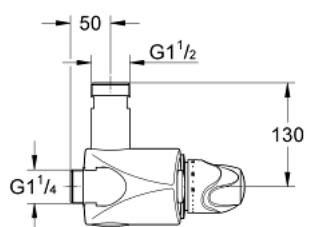

35 085 000 GROHTHERM XL MITIGEUR THERMOSTATIQUE 1"

DESCRIPTION DU PRODUIT

- Couleur: chromé
- montage mural
- utilisation 9 l/min à 140 l/min
- élément thermostatique à cire
- poignée graduée avec butée de sécurité pré réglée à une température entre 33°C et 43°C
- mode de désinfection thermique
- clapets anti retour et filtres intégrés
- entrées filetées 1 1/4"
- filetage de sortie 1 1/2"
- évacuation au choix par haut/bas
- sans raccords
- GROHE LongLife finition durable

35 085 000 GROHTHERM XL MITIGEUR THERMOSTATIQUE 1"

PIÈCES DE RECHANGE, juin 2008 – now

- 1: Poignée graduée (Numéro de commande 47562000)
- 2: Bague de butée (Numéro de commande 47564000)
- 3: élément thermostatique (Numéro de commande 47565000)
- 3.1: Kit de joints Seal kit (Numéro de commande 47566000)
- 4: Siège (Numéro de commande 09844000)
- 5: Clapet anti-retour (Numéro de commande 47567000)
- 5.1: Kit de joints Seal kit (Numéro de commande 47568000)
- 6: Clef (Numéro de commande 19171000)*
- 7: Manette anti-vandalisme (Numéro de commande 47569000)*
- 8: Raccord droit (Numéro de commande 12424000)*
- 9: Coude de départ 1 1/4" (Numéro de commande 12444000)*
- 10: Coude de départ 1 1/4" (Numéro de commande 12436000)*
- 11: Coude de départ 1 1/4" (Numéro de commande 12432000)*
- 12: Raccord S mural (Numéro de commande 12411000)*
- 13: Raccord droit 1/2" (Numéro de commande 12417000)*
- 14: Connecteur (Numéro de commande 12428000)*
- 15: Raccord (Numéro de commande 12124000)*