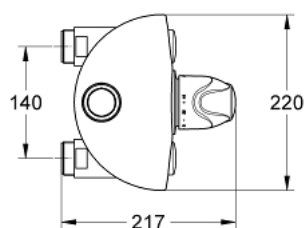

35 085 000 GROHTHERM XL MITIGEUR THERMOSTATIQUE 1"

DESCRIPTION DU PRODUIT

- Couleur: chromé
- montage mural
- utilisation 9 l/min à 140 l/min
- élément thermostatique à cire
- poignée graduée avec butée de sécurité pré réglée à une température entre 33°C et 43°C
- mode de désinfection thermique
- clapets anti retour et filtres intégrés
- entrées filetées 1 1/4"
- filetage de sortie 1 1/2"
- évacuation au choix par haut/bas
- sans raccords
- GROHE LongLife finition durable

35 085 000 GROHTHERM XL MITIGEUR THERMOSTATIQUE 1"

PIÈCES DE RECHANGE, juin 2008 – now

- 1: Poignée graduée (Numéro de commande 47562000)
- 2: Bague de butée (Numéro de commande 47564000)
- 3: élément thermostatique (Numéro de commande 47565000)
- 3.1: Kit de joints Seal kit (Numéro de commande 47566000)
- 4: Siège (Numéro de commande 09844000)
- 5: Clapet anti-retour (Numéro de commande 47567000)
- 5.1: Kit de joints Seal kit (Numéro de commande 47568000)
- 6: Clef (Numéro de commande 19171000)*
- 7: Manette anti-vandalisme (Numéro de commande 47569000)*
- 8: Raccord droit (Numéro de commande 12424000)*
- 9: Coude de départ 1 1/4" (Numéro de commande 12444000)*
- 10: Coude de départ 1 1/4" (Numéro de commande 12436000)*
- 11: Coude de départ 1 1/4" (Numéro de commande 12432000)*
- 12: Raccord S mural (Numéro de commande 12411000)*
- 13: Raccord droit 1/2" (Numéro de commande 12417000)*
- 14: Connecteur (Numéro de commande 12428000)*
- 15: Raccord (Numéro de commande 12124000)*