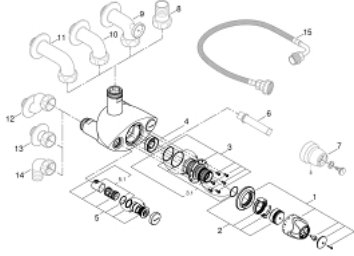

GROHTHERM XL 35 085 000 خلاط ترموستاتي 1 بوصة

وصف المنتج:

- اللون: كروم
- مثبت على الجدار
- نطاق الاستخدام 9 ل/د حتى 140 ل/د
- عنصر حراري شمعي
- درجة 33 م و 34 م
- مقاييس مقياس درجة الحرارة بسدادة أمان قابلة للتعديل مسبقاً
- ترتيب يجعل التعقيم أسهل
- صمامات لا رجعية مدمجة و صفايات غبار كوحدة خدمة مصغرة
- ملولب التوصيل 1 1/4 بوصة
- ملولب المنفذ 1 1/2 بوصة
- منفذ علوي / سفلي قابل للتغيير
- من دون قارنات توصيل
- طلاء كروم GROHE LongLife

GROHTHERM XL 35 085 000 خلاط ترموستاتي 1 بوصة

الآن - 2008 وينوي, قطع الغيار:

1: مقبض مقياس درجة الحرارة (47562000 رقم الطلب).-

2: حلقة إيقاف + صامولة تنظيم (47564000 رقم الطلب).-

3: عنصر حراري (47565000 رقم الطلب).-