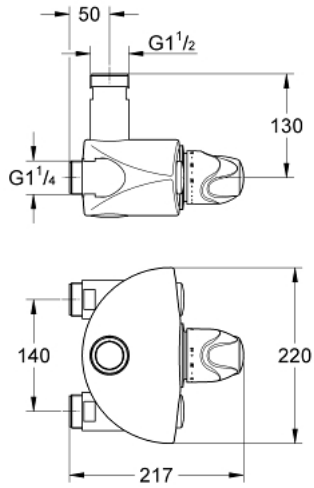

GROHTHERM XL 35 085 000 خلاط ترموستاتي 1 بوصة

وصف المنتج:

- اللون: كروم
- مثبت على الجدار
- نطاق الاستخدام 9 ل/د حتى 140 ل/د
- عنصر حراري شمعي
- درجة 33 م و 34 م
- مقاييس مقياس درجة الحرارة بسدادة أمان قابلة للتعديل مسبقاً
- ترتيب يجعل التعقيم أسهل
- صمامات لا رجعية مدمجة و صفايات غبار كوحدة خدمة مصغرة
- ملولب التوصيل 1 1/4 بوصة
- ملولب المنفذ 1 1/2 بوصة
- منفذ علوي / سفلي قابل للتغيير
- من دون قارنات توصيل
- طلاء كروم GROHE LongLife

GROHTHERM XL 35 085 000 خلاط ترموستاتي 1 بوصة

الآن - 2008 وينوي, قطع الغيار:

1: مقبض مقياس درجة الحرارة (47562000 رقم الطلب).-

2: حلقة إيقاف + صامولة تنظيم (47564000 رقم الطلب).-

3: عنصر حراري (47565000 رقم الطلب).-