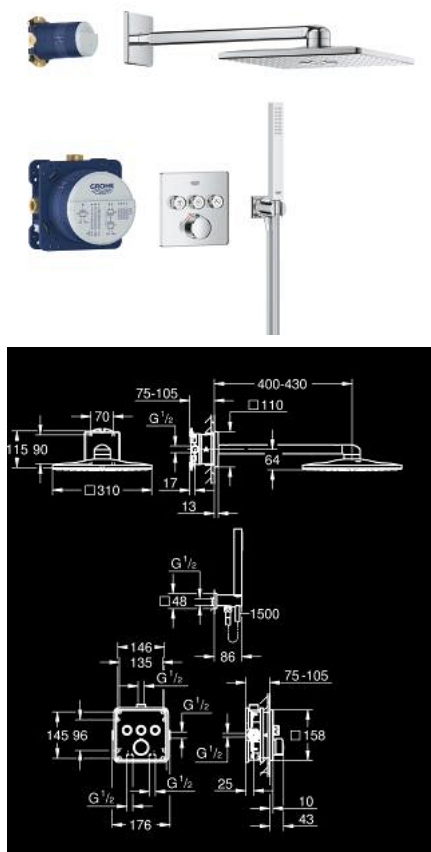

34 873 000 SMARTCONTROL PACK POUR DOUCHE ENCASTRÉE AVEC RAINSHOWER SMARTACTIVE 310 CUBE

DESCRIPTION DU PRODUIT

- Couleur: chromé
- comprenant :
- mitigeur mécanique encastré 3 sorties (29 149)
- GROHE Rapido SmartBox corps encastré universel 1/2 (35 604)
- set douche de tête Rainshower SmartActive 310 Cube 2 jets (26 479)
incluant: bras de douche horizontal 430 mm, Corps encastré pour douche de tête (26 483)
- douchette Euphoria Cube Stick, 1 jet (27 698)
- coude à encastrer 1/2" avec support (26 659)
- flexible de douche Silverflex 1500 mm (28 364)
- limiteur de débit inférieur à 9,5 l/min pour douchette (livré non monté)