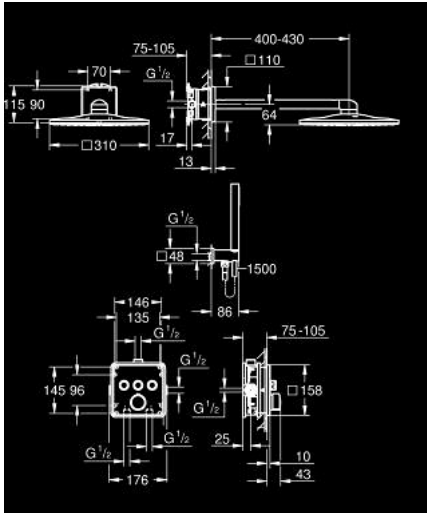

34 873 000 SMARTCONTROL CONCEALED SHOWER SYSTEM WITH RAINSHOWER SMARTACTIVE 310 CUBE

وصف المنتج:

• اللون: كروم

• يتألف مما يلي:

- concealed mixer with 3 valves (29 149) •
- GROHE Rapido SmartBox universal rough-in box, 1/2" (35 604) •
- Rainshower SmartActive 310 Cube head shower set 2 sprays (26 479) including horizontal shower arm 430 mm and head shower rough-in (26 483) •
- الدش اليدوي Euphoria Cube Stick, رذاذ واحد (27 698) •
- shower outlet elbow 1/2" with holder (26 659) •
- خرطوم Silverflex مقاس 1500 مم بسمك 1/2 بوصة × بوصة 1/2 (28 364) •
- optional flow regulator 9.5 l/min included for hand shower •