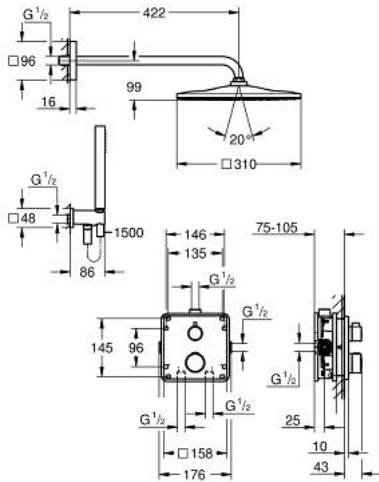

RAINSHOWER MONO 310 CUBE طقم دش ممتاز مع GROHTHERM 34 870 000

وصف المنتج:

• اللون: كروم

• يتألف مما يلي:

concealed thermostatic shower mixer for 2 outlets with integrated shut

off/diverter valve (24 079) •

GROHE Rapido SmartBox universal rough-in box, 1/2" (35 604) •

Rainshower Mono 310 Cube head shower set (26 563) including

horizontal shower arm 422 mm (26 145) •

الدش اليدوي Euphoria Cube Stick, رذاذ واحد (27 698) •

shower outlet elbow 1/2" with holder (26 659) •

• خرطوم Silverflex مقاس 1500 مم بسمك 1/2 بوصة × بوصة 1/2 (28 364) •

optional flow regulator 9.5 l/min included for hand shower and head

shower •