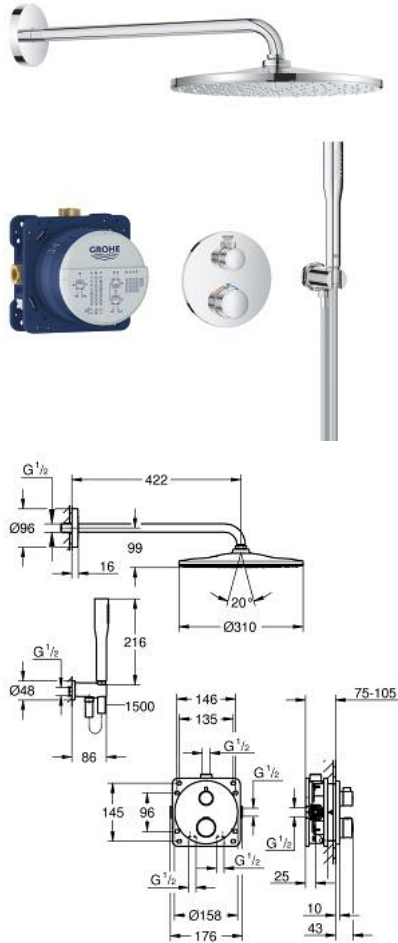

## 34 869 000 GROHTHERM CONCEALED SHOWER SYSTEM WITH RAINSHOWER MONO 310

وصف المنتج:

• اللون: كروم

• يتألف مما يلي:

- concealed thermostatic shower mixer for 2 outlets with integrated shut off/diverter valve (24 076) •
- GROHE Rapido SmartBox universal rough-in box, 1/2" (35 604) •
- Rainshower Mono 310 head shower set (26 557) including horizontal shower arm 422 mm (26 146) •
- Euphoria Cosmopolitan (27 367 000) الدش اليدوي بعضا
- shower outlet elbow 1/2" with holder (26 658) •
- خرطوم Silverflex مقاس 1500 مم بسمك 1/2 بوصة × بوصة 1/2 (28 364) •
- optional flow regulator 9.5 l/min included for hand shower and head shower •