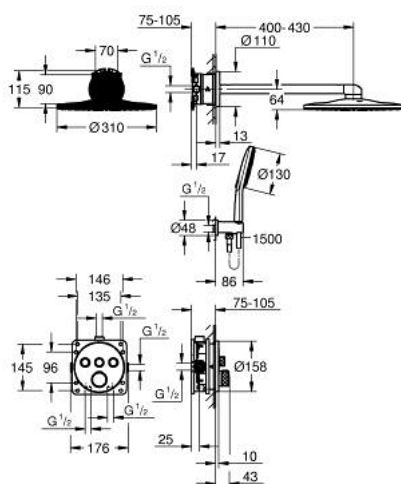

34 864 GN0 GROHTHERM SMARTCONTROL PACK POUR DOUCHE ENCASTRÉE AVEC RAINSHOWER SMARTACTIVE 310 CUBE

DESCRIPTION DU PRODUIT

- Couleur: cool sunrise brossé
- comprenant :
- thermostatique encastré avec 3 sorties (29 126)
- GROHE Rapido SmartBox corps encastré universel 1/2 (35 604)
- set douche de tête Rainshower SmartActive 310 Cube 2 jets (26 479)
incluant: bras de douche horizontal 430 mm, Corps encastré pour douche de tête (26 483)
- douchette Rainshower SmartActive 130 Cube 3 jets
- coude à encastrer 1/2" avec support (26 659)
- flexible de douche Silverflex 1500 mm
- limiteur de débit inférieur à 9,5 l/min pour douchette (livré non monté)