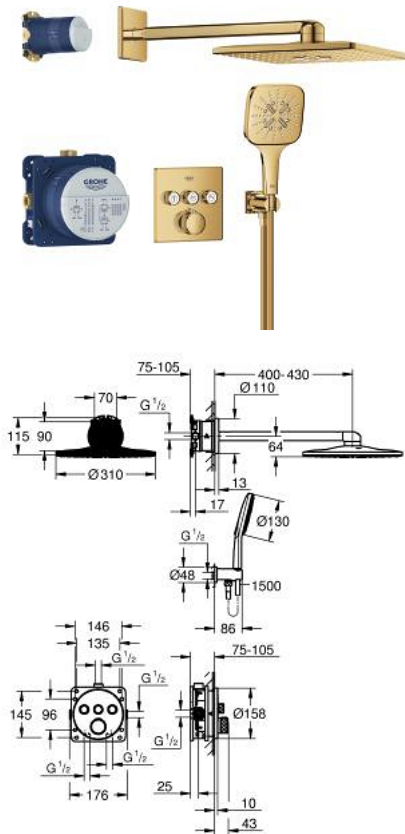

## 34 864 GL0 GROHTHERM SMARTCONTROL PACK POUR DOUCHE ENCASTRÉE AVEC RAINSHOWER SMARTACTIVE 310 CUBE

### DESCRIPTION DU PRODUIT

- Couleur: cool sunrise
- comprenant :
  - thermostatique encastré avec 3 sorties (29 126)
  - GROHE Rapido SmartBox corps encastré universel 1/2 (35 604)
  - set douche de tête Rainshower SmartActive 310 Cube 2 jets (26 479)
    - incluant: bras de douche horizontal 430 mm, Corps encastré pour douche de tête (26 483)
  - douchette Rainshower SmartActive 130 Cube 3 jets
  - coude à encastrer 1/2" avec support (26 659)
  - flexible de douche Silverflex 1500 mm
  - limiteur de débit inférieur à 9,5 l/min pour douchette (livré non monté)