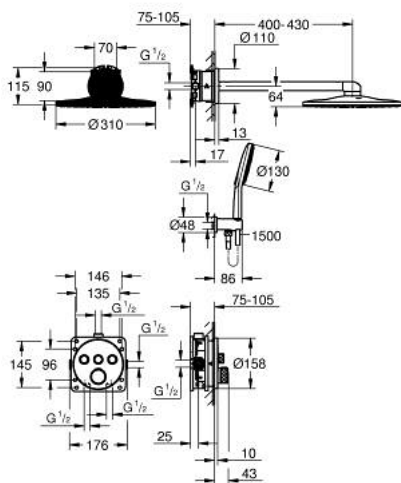

34 864 DL0 GROHTHERM SMARTCONTROL PACK POUR DOUCHE ENCASTRÉE AVEC RAINSHOWER SMARTACTIVE 310 CUBE

DESCRIPTION DU PRODUIT

- Couleur: warm sunset brossé
- comprenant :
 - thermostatique encastré avec 3 sorties (29 126)
 - GROHE Rapido SmartBox corps encastré universel 1/2 (35 604)
 - set douche de tête Rainshower SmartActive 310 Cube 2 jets (26 479)
 - incluant: bras de douche horizontal 430 mm, Corps encastré pour douche de tête (26 483)
 - douchette Rainshower SmartActive 130 Cube 3 jets
 - coude à encastrer 1/2" avec support (26 659)
 - flexible de douche Silverflex 1500 mm
 - limiteur de débit inférieur à 9,5 l/min pour douchette (livré non monté)