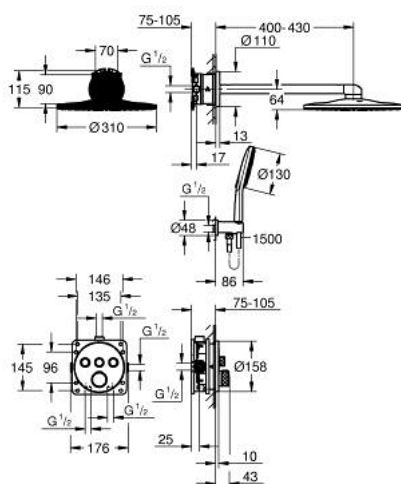

34 864 DC0 GROHTHERM SMARTCONTROL PACK POUR DOUCHE ENCASTRÉE AVEC RAINSHOWER SMARTACTIVE 310 CUBE

DESCRIPTION DU PRODUIT

- Couleur: supersteel
- comprenant :
 - thermostatique encastré avec 3 sorties (29 126)
 - GROHE Rapido SmartBox corps encastré universel 1/2 (35 604)
 - set douche de tête Rainshower SmartActive 310 Cube 2 jets (26 479)
 - incluant: bras de douche horizontal 430 mm, Corps encastré pour douche de tête (26 483)
 - douchette Rainshower SmartActive 130 Cube 3 jets
 - coude à encastrer 1/2" avec support (26 659)
 - flexible de douche Silverflex 1500 mm
 - limiteur de débit inférieur à 9,5 l/min pour douchette (livré non monté)