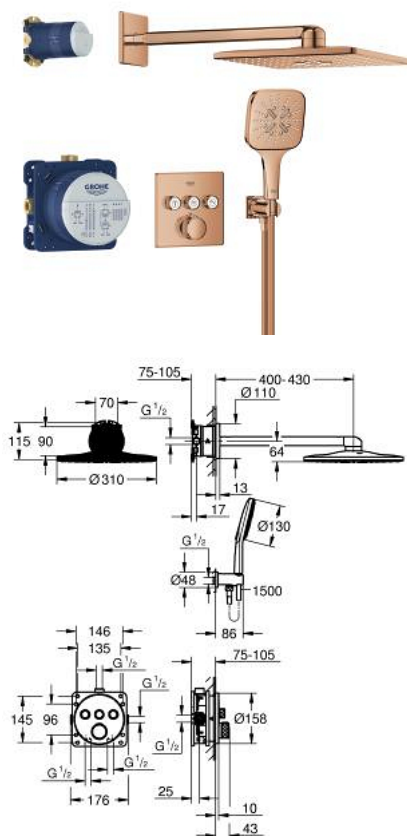

34 864 DA0 GROHTHERM SMARTCONTROL PACK POUR DOUCHE ENCASTRÉE AVEC RAINSHOWER SMARTACTIVE 310 CUBE

DESCRIPTION DU PRODUIT

- Couleur: warm sunset
- comprenant :
 - thermostatique encastré avec 3 sorties (29 126)
 - GROHE Rapido SmartBox corps encastré universel 1/2 (35 604)
 - set douche de tête Rainshower SmartActive 310 Cube 2 jets (26 479)
 - incluant: bras de douche horizontal 430 mm, Corps encastré pour douche de tête (26 483)
 - douchette Rainshower SmartActive 130 Cube 3 jets
 - coude à encastrer 1/2" avec support (26 659)
 - flexible de douche Silverflex 1500 mm
 - limiteur de débit inférieur à 9,5 l/min pour douchette (livré non monté)