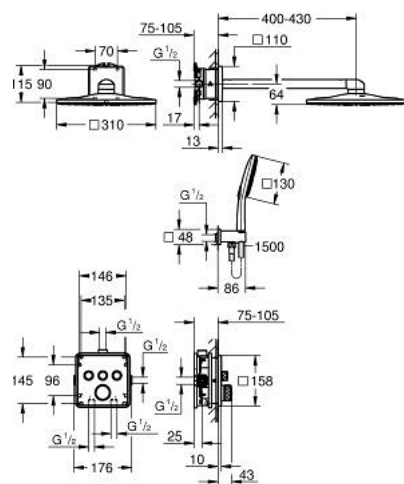

34 864 AL0 GROHTHERM SMARTCONTROL PACK POUR DOUCHE ENCASTRÉE AVEC RAINSHOWER SMARTACTIVE 310 CUBE

DESCRIPTION DU PRODUIT

- Couleur: hard graphite brossé
- comprenant :
 - thermostatique encastré avec 3 sorties (29 126)
 - GROHE Rapido SmartBox corps encastré universel 1/2 (35 604)
 - set douche de tête Rainshower SmartActive 310 Cube 2 jets (26 479)
 - incluant: bras de douche horizontal 430 mm, Corps encastré pour douche de tête (26 483)
 - douchette Rainshower SmartActive 130 Cube 3 jets
 - coude à encastrer 1/2" avec support (26 659)
 - flexible de douche Silverflex 1500 mm
 - limiteur de débit inférieur à 9,5 l/min pour douchette (livré non monté)