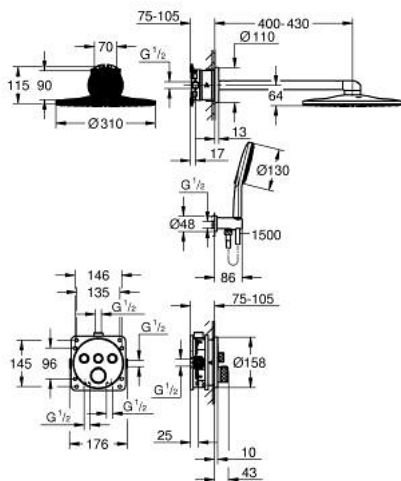

34 863 KF0 GROHTHERM SMARTCONTROL PACK POUR DOUCHE ENCASTRÉE AVEC RAINSHOWER SMARTACTIVE 310

DESCRIPTION DU PRODUIT

- Couleur: phantom black
- comprenant :
- concealed thermostat with 3 valves
- GROHE Rapido SmartBox corps encastré universel 1/2 (35 604)
- Rainshower SmartActive 310 head shower set 2 sprays including horizontal shower arm 430 mm and head shower rough-in (26 483)
- douchette Rainshower SmartActive 130 3 jets
- support mural avec coude de sortie d'eau 1/2"
- flexible de douche Silverflex 1500 mm
- limiteur de débit inférieur à 9,5 l/min pour douchette (livré non monté)