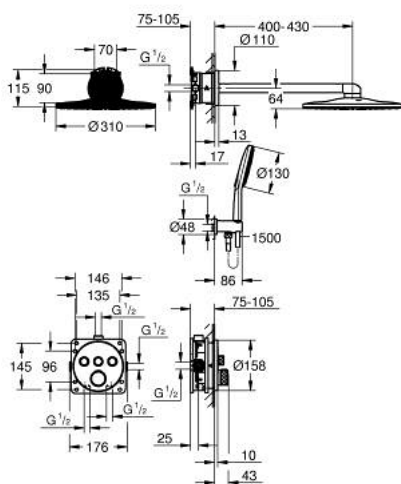

34 863 GL0 GROHTHERM SMARTCONTROL PACK POUR DOUCHE ENCASTRÉE AVEC RAINSHOWER SMARTACTIVE 310

DESCRIPTION DU PRODUIT

- Couleur: cool sunrise
- comprenant :
- thermostatique encastré avec 3 sorties (29 121)
- GROHE Rapido SmartBox corps encastré universel 1/2 (35 604)
- set douche de tête Rainshower SmartActive 310 (26 475) incluant :
douche de tête 2 jets, bras de douche horizontal 430 mm et corps encastré (26 483)
- douchette Rainshower SmartActive 130 3 jets
- coude à encastrer 1/2" avec support (26 658)
- flexible de douche Silverflex 1500 mm
- limiteur de débit inférieur à 9,5 l/min pour douchette (livré non monté)