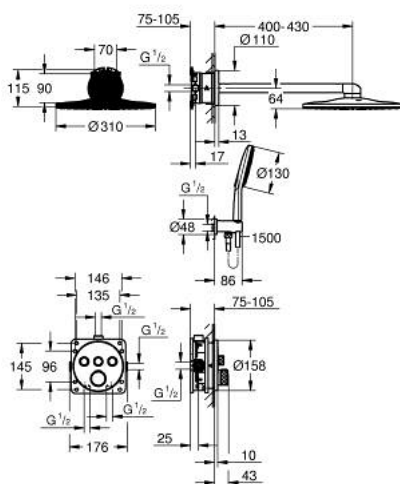

34 863 DL0 GROHTHERM SMARTCONTROL PACK POUR DOUCHE ENCASTRÉE AVEC RAINSHOWER SMARTACTIVE 310

DESCRIPTION DU PRODUIT

- Couleur: warm sunset brossé
- comprenant :
- thermostatique encastré avec 3 sorties (29 121)
- GROHE Rapido SmartBox corps encastré universel 1/2 (35 604)
- set douche de tête Rainshower SmartActive 310 (26 475) incluant :
douche de tête 2 jets, bras de douche horizontal 430 mm et corps encastré (26 483)
- douchette Rainshower SmartActive 130 3 jets
- coude à encastrer 1/2" avec support (26 658)
- flexible de douche Silverflex 1500 mm
- limiteur de débit inférieur à 9,5 l/min pour douchette (livré non monté)