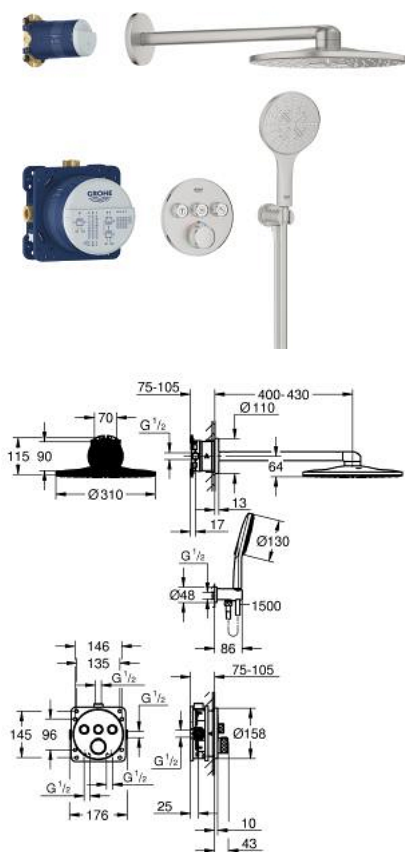

34 863 DC0 GROHTHERM SMARTCONTROL PACK POUR DOUCHE ENCASTRÉE AVEC RAINSHOWER SMARTACTIVE 310

DESCRIPTION DU PRODUIT

- Couleur: supersteel
- comprenant :
- thermostatique encastré avec 3 sorties (29 121)
- GROHE Rapido SmartBox corps encastré universel 1/2 (35 604)
- set douche de tête Rainshower SmartActive 310 (26 475) incluant :
douche de tête 2 jets, bras de douche horizontal 430 mm et corps encastré (26 483)
- douchette Rainshower SmartActive 130 3 jets
- coude à encastrer 1/2" avec support (26 658)
- flexible de douche Silverflex 1500 mm
- limiteur de débit inférieur à 9,5 l/min pour douchette (livré non monté)