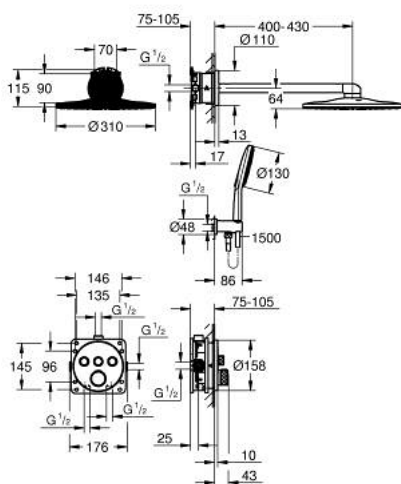

34 863 DA0 GROHTHERM SMARTCONTROL PACK POUR DOUCHE ENCASTRÉE AVEC RAINSHOWER SMARTACTIVE 310

DESCRIPTION DU PRODUIT

- Couleur: warm sunset
- comprenant :
- thermostatique encastré avec 3 sorties (29 121)
- GROHE Rapido SmartBox corps encastré universel 1/2 (35 604)
- set douche de tête Rainshower SmartActive 310 (26 475) incluant :
douche de tête 2 jets, bras de douche horizontal 430 mm et corps encastré (26 483)
- douchette Rainshower SmartActive 130 3 jets
- coude à encastrer 1/2" avec support (26 658)
- flexible de douche Silverflex 1500 mm
- limiteur de débit inférieur à 9,5 l/min pour douchette (livré non monté)