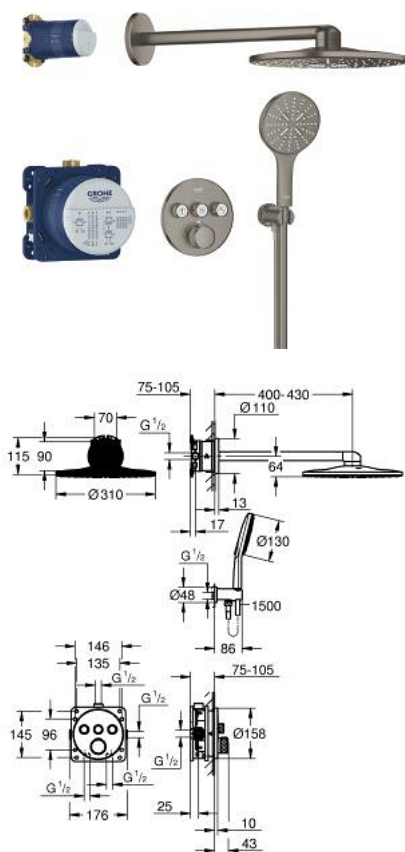

34 863 AL0 GROHTHERM SMARTCONTROL PACK POUR DOUCHE ENCASTRÉE AVEC RAINSHOWER SMARTACTIVE 310

DESCRIPTION DU PRODUIT

- Couleur: hard graphite brossé
- comprenant :
 - thermostatique encastré avec 3 sorties (29 121)
 - GROHE Rapido SmartBox corps encastré universel 1/2 (35 604)
 - set douche de tête Rainshower SmartActive 310 (26 475) incluant :
 - douche de tête 2 jets, bras de douche horizontal 430 mm et corps encastré (26 483)
 - douchette Rainshower SmartActive 130 3 jets
 - coude à encastrer 1/2" avec support (26 658)
 - flexible de douche Silverflex 1500 mm
 - limiteur de débit inférieur à 9,5 l/min pour douchette (livré non monté)