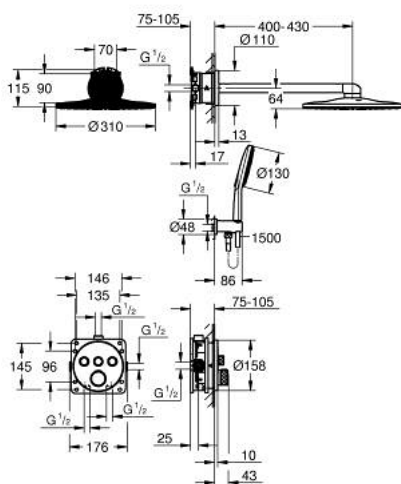

34 863 000 GROHTHERM SMARTCONTROL PACK POUR DOUCHE ENCASTRÉE AVEC RAINSHOWER SMARTACTIVE 310

DESCRIPTION DU PRODUIT

- Couleur: chromé
- comprenant :
- thermostatique encastré avec 3 sorties (29 121)
- GROHE Rapido SmartBox corps encastré universel 1/2 (35 604)
- set douche de tête Rainshower SmartActive 310 (26 475) incluant :
douche de tête 2 jets, bras de douche horizontal 430 mm et corps encastré (26 483)
- douchette Rainshower SmartActive 130 3 jets
- coude à encastrer 1/2" avec support (26 658)
- flexible de douche Silverflex 1500 mm
- limiteur de débit inférieur à 9,5 l/min pour douchette (livré non monté)