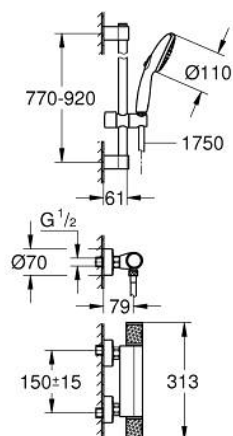

34 835 001 GROHTHERM 1000 PERFORMANCE MITIGEUR THERMOSTATIQUE DOUCHE 1/2"

DESCRIPTION DU PRODUIT

- Couleur: chromé
- avec ensemble de douche 2 jets avec barre
- comprenant :
- mitigeur thermostatique douche Grotherm 1000 Performance 1/2" (34 827)
- Tempesta shower rail set, 900 mm (26 163)
- gamme GROHE Professional

34 835 001 GROHTHERM 1000 PERFORMANCE MITIGEUR THERMOSTATIQUE DOUCHE 1/2"

PIÈCES DE RECHANGE, novembre 2021 – now

- 1: Poignée de débit (Numéro de commande 49160000)
 - 2: Tête à disques en céramique 1/2" (Numéro de commande 45346000)
 - 2.1: Joint torique 18,2 x 1,7 (Numéro de commande 0392400M)
 - 3: Bague de fixation (Numéro de commande 47743000)
 - 4: Élément thermostatique compact 1/2" (Numéro de commande 47439000)
 - 5: conduite d'eau (Numéro de commande 47975000)
 - 6: Clapet anti-retour (Numéro de commande 47189000)
 - 6.1: filtre à d'impuretés (Numéro de commande 0726400M)
 - 6.2: Clapet anti-retour (Numéro de commande 08565000)
 - 6.3: Joint torique 17 x 2 (Numéro de commande 0305500M)
 - 7: Raccord S mural (Numéro de commande 12662000)
 - 8: Clapet anti-retour (Numéro de commande 08565000)
 - 9: Embout de barre (Numéro de commande 48608000)
 - 10: Embout de barre (Numéro de commande 48607000)
 - 11: Curseur (Numéro de commande 48609000)
 - 12: Filtre (Numéro de commande 0700200M)
 - 13: Rallonge 3/4" 20 mm (Numéro de commande 0713000M)*
 - 14: clé spéciale (Numéro de commande 19377000)*
 - 15: Clef (Numéro de commande 19332000)*
 - 16: Cartouche GROHE TurboStat 1/2" (Numéro de commande 47175000)*
 - 17: Cale d'épaisseur (Numéro de commande 48543001)*
- * Accessoires en option