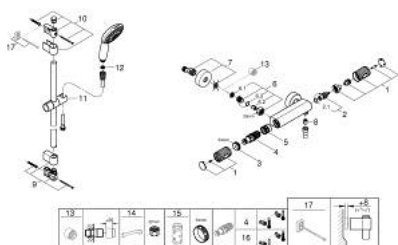

34 835 001 GROHTHERM 1000 PERFORMANCE MITIGEUR THERMOSTATIQUE DOUCHE 1/2"

DESCRIPTION DU PRODUIT

- Couleur: chromé
- avec ensemble de douche 2 jets avec barre
- comprenant :
- mitigeur thermostatique douche Grotherm 1000 Performance 1/2" (34 827)
- Tempesta shower rail set, 900 mm (26 163)
- gamme GROHE Professional

34 835 001 GROHTHERM 1000 PERFORMANCE MITIGEUR THERMOSTATIQUE DOUCHE 1/2"

PIÈCES DE RECHANGE, novembre 2021 – now

- 1: Poignée de débit (Numéro de commande 49160000)
 - 2: Tête à disques en céramique 1/2" (Numéro de commande 45346000)
 - 2.1: Joint torique 18,2 x 1,7 (Numéro de commande 0392400M)
 - 3: Bague de fixation (Numéro de commande 47743000)
 - 4: Élément thermostatique compact 1/2" (Numéro de commande 47439000)
 - 5: conduite d'eau (Numéro de commande 47975000)
 - 6: Clapet anti-retour (Numéro de commande 47189000)
 - 6.1: filtre à d'impuretés (Numéro de commande 0726400M)
 - 6.2: Clapet anti-retour (Numéro de commande 08565000)
 - 6.3: Joint torique 17 x 2 (Numéro de commande 0305500M)
 - 7: Raccord S mural (Numéro de commande 12662000)
 - 8: Clapet anti-retour (Numéro de commande 08565000)
 - 9: Embout de barre (Numéro de commande 48608000)
 - 10: Embout de barre (Numéro de commande 48607000)
 - 11: Curseur (Numéro de commande 48609000)
 - 12: Filtre (Numéro de commande 0700200M)
 - 13: Rallonge 3/4" 20 mm (Numéro de commande 0713000M)*
 - 14: clé spéciale (Numéro de commande 19377000)*
 - 15: Clef (Numéro de commande 19332000)*
 - 16: Cartouche GROHE TurboStat 1/2" (Numéro de commande 47175000)*
 - 17: Cale d'épaisseur (Numéro de commande 48543001)*
- * Accessoires en option