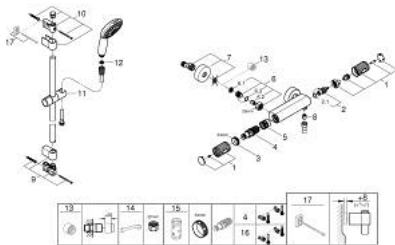

34 834 001 GROHTHERM 1000 PERFORMANCE MITIGEUR THERMOSTATIQUE DOUCHE 1/2"

DESCRIPTION DU PRODUIT

- Couleur: chromé
- avec ensemble de douche 2 jets avec barre
- comprenant :
- mitigeur thermostatique douche Grotherm 1000 Performance 1/2" (34 827)
- ensemble de douche Tempesta avec barre, 600 mm (26 162)
- gamme GROHE Professional

34 834 001 GROHTHERM 1000 PERFORMANCE MITIGEUR THERMOSTATIQUE DOUCHE 1/2"

PIÈCES DE RECHANGE, novembre 2021 – now

- 1: Poignée de débit (Numéro de commande 49160000)
 - 2: Tête à disques en céramique 1/2" (Numéro de commande 45346000)
 - 2.1: Joint torique 18,2 x 1,7 (Numéro de commande 0392400M)
 - 3: Bague de fixation (Numéro de commande 47743000)
 - 4: Élément thermostatique compact 1/2" (Numéro de commande 47439000)
 - 5: conduite d'eau (Numéro de commande 47975000)
 - 6: Clapet anti-retour (Numéro de commande 47189000)
 - 6.1: filtre à d'impuretés (Numéro de commande 0726400M)
 - 6.2: Clapet anti-retour (Numéro de commande 08565000)
 - 6.3: Joint torique 17 x 2 (Numéro de commande 0305500M)
 - 7: Raccord S mural (Numéro de commande 12662000)
 - 8: Clapet anti-retour (Numéro de commande 08565000)
 - 9: Embout de barre (Numéro de commande 48608000)
 - 10: Embout de barre (Numéro de commande 48607000)
 - 11: Curseur (Numéro de commande 48609000)
 - 12: Filtre (Numéro de commande 0700200M)
 - 13: Rallonge 3/4" 20 mm (Numéro de commande 0713000M)*
 - 14: clé spéciale (Numéro de commande 19377000)*
 - 15: Clef (Numéro de commande 19332000)*
 - 16: Cartouche GROHE TurboStat 1/2" (Numéro de commande 47175000)*
 - 17: Cale d'épaisseur (Numéro de commande 48543001)*
- * Accessoires en option