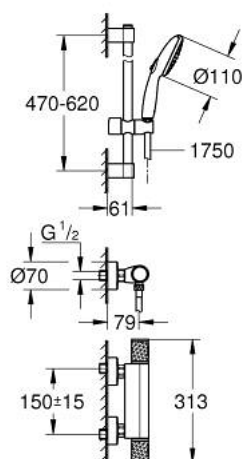

34 834 001 GROHTHERM 1000 PERFORMANCE MITIGEUR THERMOSTATIQUE DOUCHE 1/2"

DESCRIPTION DU PRODUIT

- Couleur: chromé
- avec ensemble de douche 2 jets avec barre
- comprenant :
- mitigeur thermostatique douche Grotherm 1000 Performance 1/2" (34 827)
- ensemble de douche Tempesta avec barre, 600 mm (26 162)
- gamme GROHE Professional

34 834 001 GROHTHERM 1000 PERFORMANCE MITIGEUR THERMOSTATIQUE DOUCHE 1/2"

PIÈCES DE RECHANGE, novembre 2021 – now

- 1: Poignée de débit (Numéro de commande 49160000)
 - 2: Tête à disques en céramique 1/2" (Numéro de commande 45346000)
 - 2.1: Joint torique 18,2 x 1,7 (Numéro de commande 0392400M)
 - 3: Bague de fixation (Numéro de commande 47743000)
 - 4: Élément thermostatique compact 1/2" (Numéro de commande 47439000)
 - 5: conduite d'eau (Numéro de commande 47975000)
 - 6: Clapet anti-retour (Numéro de commande 47189000)
 - 6.1: filtre à d'impuretés (Numéro de commande 0726400M)
 - 6.2: Clapet anti-retour (Numéro de commande 08565000)
 - 6.3: Joint torique 17 x 2 (Numéro de commande 0305500M)
 - 7: Raccord S mural (Numéro de commande 12662000)
 - 8: Clapet anti-retour (Numéro de commande 08565000)
 - 9: Embout de barre (Numéro de commande 48608000)
 - 10: Embout de barre (Numéro de commande 48607000)
 - 11: Curseur (Numéro de commande 48609000)
 - 12: Filtre (Numéro de commande 0700200M)
 - 13: Rallonge 3/4" 20 mm (Numéro de commande 0713000M)*
 - 14: clé spéciale (Numéro de commande 19377000)*
 - 15: Clef (Numéro de commande 19332000)*
 - 16: Cartouche GROHE TurboStat 1/2" (Numéro de commande 47175000)*
 - 17: Cale d'épaisseur (Numéro de commande 48543001)*
- * Accessoires en option