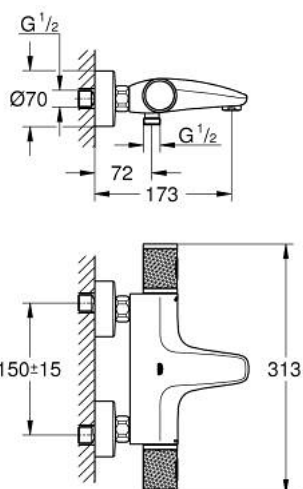

## 34 830 GN0 GROHTHERM 1000 PERFORMANCE MITIGEUR THERMOSTATIQUE BAIN/DOUCHE 1/2"

### DESCRIPTION DU PRODUIT

- Couleur: cool sunrise brossé
- montage mural
- GROHE CoolTouch minimise les risques de brûlures
- finition GROHE LongLife
- GROHE SafeStop butée à 38°C
- GROHE SafeStop Plus limiteur de température en option à 43°C inclus
- GROHE TurboStat régulation thermostatique quasi-instantanée
- GROHE ProGrip avec surface moletée
- robinet d'arrêt intégré
- GROHE Aquadimmer avec des fonctions multiples:
  - GROHE EcoButton intégré
  - réglage du débit
  - inverseur: bain/douche
  - départ de douche 1/2" par dessous
  - mousseur
  - clapets anti-retour intégrés
  - filtres intégrés
  - protégé contre le retour d'eau
- raccords muraux S
- rosace métallique

### PIÈCES DE RECHANGE, février 2025 – now

- 1: GRT 1000 Performance poignée aquadimmer (Numéro de commande 136066GN00)
  - 2: Butée (Numéro de commande 47977000)
  - 3: Aquadimmer (Numéro de commande 12433000)
  - 4: conduite d'eau (Numéro de commande 47751000)
  - 5: GRT 1000 Performance poignée température (Numéro de commande 136067GN00)
  - 6: Bague de fixation (Numéro de commande 47743000)
  - 7: Élément thermostatique compact 1/2" (Numéro de commande 47439000)
  - 8: conduite d'eau (Numéro de commande 47975000)
  - 9: mousseur (Numéro de commande 13952GN0)
  - 10: Clapet anti-retour (Numéro de commande 08565000)
  - 11: clapet de non-retour (Numéro de commande 47189GN0)
  - 11.1: filtre à d'impuretés (Numéro de commande 0726400M)
  - 11.2: Clapet anti-retour (Numéro de commande 08565000)
  - 11.3: Joint torique 17 x 2 (Numéro de commande 0305500M)
  - 12: raccord excentré (Numéro de commande 12662GN0)
  - 13: Rallonge 3/4" 20 mm (Numéro de commande 0713000M)\*
  - 14: clé spéciale (Numéro de commande 19377000)\*
  - 15: Clef (Numéro de commande 19332000)\*
  - 16: Cartouche GROHE TurboStat 1/2" (Numéro de commande 47175000)\*
- \* Accessoires en option