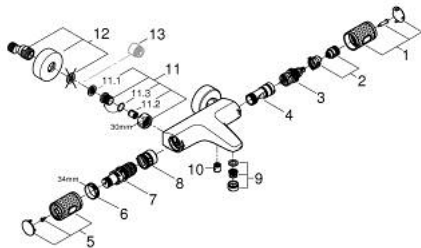

### DESCRIPTION DU PRODUIT

- Couleur: cool sunrise brossé
- montage mural
- GROHE CoolTouch minimise les risques de brûlures
- finition GROHE LongLife
- GROHE SafeStop butée à 38°C
- GROHE SafeStop Plus limiteur de température en option à 43°C inclus
- GROHE TurboStat régulation thermostatique quasi-instantanée
- GROHE ProGrip avec surface moletée
- robinet d'arrêt intégré
- GROHE Aquadimmer avec des fonctions multiples:
  - GROHE EcoButton intégré
  - réglage du débit
  - inverseur: bain/douche
  - départ de douche 1/2" par dessous
  - mousseur
  - clapets anti-retour intégrés
  - filtres intégrés
  - protégé contre le retour d'eau
- raccords muraux S
- rosace métallique

### PIÈCES DE RECHANGE, février 2025 – now

- 1: GRT 1000 Performance poignée aquadimmer (Numéro de commande 136066GN00)
  - 2: Butée (Numéro de commande 47977000)
  - 3: Aquadimmer (Numéro de commande 12433000)
  - 4: conduite d'eau (Numéro de commande 47751000)
  - 5: GRT 1000 Performance poignée température (Numéro de commande 136067GN00)
  - 6: Bague de fixation (Numéro de commande 47743000)
  - 7: Élément thermostatique compact 1/2" (Numéro de commande 47439000)
  - 8: conduite d'eau (Numéro de commande 47975000)
  - 9: mousseur (Numéro de commande 13952GN0)
  - 10: Clapet anti-retour (Numéro de commande 08565000)
  - 11: clapet de non-retour (Numéro de commande 47189GN0)
  - 11.1: filtre à d'impuretés (Numéro de commande 0726400M)
  - 11.2: Clapet anti-retour (Numéro de commande 08565000)
  - 11.3: Joint torique 17 x 2 (Numéro de commande 0305500M)
  - 12: raccord excentré (Numéro de commande 12662GN0)
  - 13: Rallonge 3/4" 20 mm (Numéro de commande 0713000M)\*
  - 14: clé spéciale (Numéro de commande 19377000)\*
  - 15: Clef (Numéro de commande 19332000)\*
  - 16: Cartouche GROHE TurboStat 1/2" (Numéro de commande 47175000)\*
- \* Accessoires en option