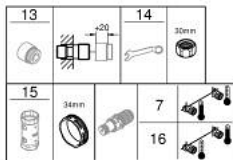

### PIÈCES DE RECHANGE, février 2025 – now

- 1: GRT 1000 Performance poignée aquadimmer (Numéro de commande 136066GN00)
  - 2: Butée (Numéro de commande 47977000)
  - 3: Aquadimmer (Numéro de commande 12433000)
  - 4: conduite d'eau (Numéro de commande 47751000)
  - 5: GRT 1000 Performance poignée température (Numéro de commande 136067GN00)
  - 6: Bague de fixation (Numéro de commande 47743000)
  - 7: Élément thermostatique compact 1/2" (Numéro de commande 47439000)
  - 8: conduite d'eau (Numéro de commande 47975000)
  - 9: mousseur (Numéro de commande 13952GN0)
  - 10: Clapet anti-retour (Numéro de commande 08565000)
  - 11: clapet de non-retour (Numéro de commande 47189GN0)
  - 11.1: filtre à d'impuretés (Numéro de commande 0726400M)
  - 11.2: Clapet anti-retour (Numéro de commande 08565000)
  - 11.3: Joint torique 17 x 2 (Numéro de commande 0305500M)
  - 12: raccord excentré (Numéro de commande 12662GN0)
  - 13: Rallonge 3/4" 20 mm (Numéro de commande 0713000M)\*
  - 14: clé spéciale (Numéro de commande 19377000)\*
  - 15: Clef (Numéro de commande 19332000)\*
  - 16: Cartouche GROHE TurboStat 1/2" (Numéro de commande 47175000)\*
- \* Accessoires en option