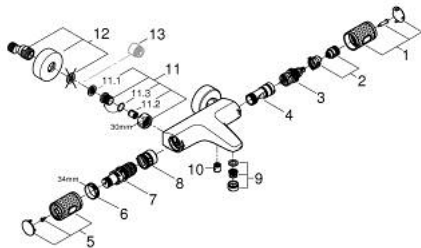

### DESCRIPTION DU PRODUIT

- Couleur: cool sunrise brossé
- montage mural
- GROHE CoolTouch minimise les risques de brûlures
- finition GROHE LongLife
- GROHE SafeStop butée à 38°C
- GROHE SafeStop Plus limiteur de température en option à 43°C inclus
- GROHE TurboStat régulation thermostatique quasi-instantanée
- GROHE ProGrip avec surface moletée
- robinet d'arrêt intégré
- GROHE Aquadimmer avec des fonctions multiples:
  - FlowControl Button - One-button switch to full water flow
  - réglage du débit
  - inverseur: bain/douche
- départ de douche 1/2" par dessous
- mousseur
- clapets anti-retour intégrés
- filtres intégrés
- protégé contre le retour d'eau
- raccords muraux S
- rosace métallique

### PIÈCES DE RECHANGE, février 2025 – now

- 1: GRT 1000 Performance poignée aquadimmer (Numéro de commande 136066GN00)
  - 2: Butée (Numéro de commande 47977000)
  - 3: Aquadimmer (Numéro de commande 12433000)
  - 4: conduite d'eau (Numéro de commande 47751000)
  - 5: GRT 1000 Performance poignée température (Numéro de commande 136067GN00)
  - 6: Bague de fixation (Numéro de commande 47743000)
  - 7: Élément thermostatique compact 1/2" (Numéro de commande 47439000)
  - 8: conduite d'eau (Numéro de commande 47975000)
  - 9: mousseur (Numéro de commande 13952GN0)
  - 10: Clapet anti-retour (Numéro de commande 08565000)
  - 11: clapet de non-retour (Numéro de commande 47189GN0)
  - 11.1: filtre à d'impuretés (Numéro de commande 0726400M)
  - 11.2: Clapet anti-retour (Numéro de commande 08565000)
  - 11.3: Joint torique 17 x 2 (Numéro de commande 0305500M)
  - 12: raccord excentré (Numéro de commande 12662GN0)
  - 13: Rallonge 3/4" 20 mm (Numéro de commande 0713000M)\*
  - 14: clé spéciale (Numéro de commande 19377000)\*
  - 15: Clef (Numéro de commande 19332000)\*
  - 16: Cartouche GROHE TurboStat 1/2" (Numéro de commande 47175000)\*
- \* Accessoires en option