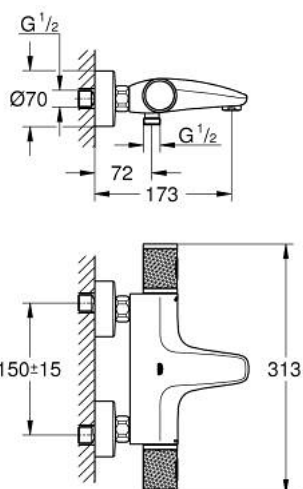

## 34 830 GN0 GROHTHERM 1000 PERFORMANCE MITIGEUR THERMOSTATIQUE BAIN/DOUCHE 1/2"

### DESCRIPTION DU PRODUIT

- Couleur: cool sunrise brossé
- montage mural
- GROHE CoolTouch minimise les risques de brûlures
- finition GROHE LongLife
- GROHE SafeStop butée à 38°C
- GROHE SafeStop Plus limiteur de température en option à 43°C inclus
- GROHE TurboStat régulation thermostatique quasi-instantanée
- GROHE ProGrip avec surface moletée
- robinet d'arrêt intégré
- GROHE Aquadimmer avec des fonctions multiples:
  - FlowControl Button - One-button switch to full water flow
  - réglage du débit
  - inverseur: bain/douche
- départ de douche 1/2" par dessous
- mousseur
- clapets anti-retour intégrés
- filtres intégrés
- protégé contre le retour d'eau
- raccords muraux S
- rosace métallique

### PIÈCES DE RECHANGE, février 2025 – now

- 1: GRT 1000 Performance poignée aquadimmer (Numéro de commande 136066GN00)
  - 2: Butée (Numéro de commande 47977000)
  - 3: Aquadimmer (Numéro de commande 12433000)
  - 4: conduite d'eau (Numéro de commande 47751000)
  - 5: GRT 1000 Performance poignée température (Numéro de commande 136067GN00)
  - 6: Bague de fixation (Numéro de commande 47743000)
  - 7: Élément thermostatique compact 1/2" (Numéro de commande 47439000)
  - 8: conduite d'eau (Numéro de commande 47975000)
  - 9: mousseur (Numéro de commande 13952GN0)
  - 10: Clapet anti-retour (Numéro de commande 08565000)
  - 11: clapet de non-retour (Numéro de commande 47189GN0)
  - 11.1: filtre à d'impuretés (Numéro de commande 0726400M)
  - 11.2: Clapet anti-retour (Numéro de commande 08565000)
  - 11.3: Joint torique 17 x 2 (Numéro de commande 0305500M)
  - 12: raccord excentré (Numéro de commande 12662GN0)
  - 13: Rallonge 3/4" 20 mm (Numéro de commande 0713000M)\*
  - 14: clé spéciale (Numéro de commande 19377000)\*
  - 15: Clef (Numéro de commande 19332000)\*
  - 16: Cartouche GROHE TurboStat 1/2" (Numéro de commande 47175000)\*
- \* Accessoires en option