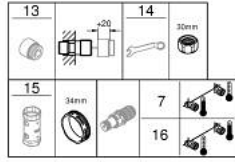

GROHTHERM 1000 PERFORMANCE 34 830 GN0 خلاط حمام ترموستاتي 1/2 بوصة

الآن - 2025 رياربف، قطع الغيار:

1: GRT 1000 Perf shut-off handle aquadimmer (الطلب رقم 136066GN00)

2: سداة (الطلب رقم 47977000)

3: مقيد ماء (الطلب رقم 12433000)

4: طرد الماء (الطلب رقم 47751000)

5: GRT 1000 Performance (الطلب رقم 136067GN00)

6: حلقة تركيب (الطلب رقم 47743000)

7: قلب مضغوط ترموستاتي 1/2 بوصة (الطلب رقم 47439000)

8: سباق (الطلب رقم 47975000)

9: flow control (الطلب رقم 13952GN0)

10: صمام مانع للإرجاع (الطلب رقم 08565000)

11: non-return valves (الطلب رقم 47189GN0)

11.1: مصفاة غبار (الطلب رقم 0726400M)

11.2: صمام مانع للإرجاع (الطلب رقم 08565000)

11.3: حلقة دائرية بقطر 17 x قطر (الطلب رقم 0305500M)

12: s-union (الطلب رقم 12662GN0)

13: تطويلة 3/4 بوصة، 20 ملم (الطلب رقم 0713000M)*

14: توسعة خاصة (الطلب رقم 19377000)*

15: موسع مقبس (الطلب رقم 19332000)*

16: قلب GROHE TurboStat 1/2 بوصة (الطلب رقم 47175000)*

* إكسسوارات اختيارية