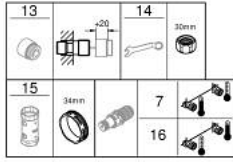

GROHTHERM 1000 PERFORMANCE 34 830 GN0 خلاط حمام ترموستاتي 1/2 بوصة

الآن - 2025 رياربف، قطع الغيار:

1: GRT 1000 Perf shut-off handle aquadimmer (الطلب رقم 136066GN00)

2: سداة (الطلب رقم 47977000)

3: مقيد ماء (الطلب رقم 12433000)

4: طرد الماء (الطلب رقم 47751000)

5: GRT 1000 Performance (الطلب رقم 136067GN00)

6: حلقة تركيب (الطلب رقم 47743000)

7: قلب مضغوط ترموستاتي 1/2 بوصة (الطلب رقم 47439000)

8: سباق (الطلب رقم 47975000)

9: flow control (الطلب رقم 13952GN0)

10: صمام مانع للإرجاع (الطلب رقم 08565000)

11: non-return valves (الطلب رقم 47189GN0)

11.1: مصفاة غبار (الطلب رقم 0726400M)

11.2: صمام مانع للإرجاع (الطلب رقم 08565000)

11.3: حلقة دائرية بقطر 17 x قطر (الطلب رقم 0305500M)

12: s-union (الطلب رقم 12662GN0)

13: تطويلة 3/4 بوصة، 20 ملم (الطلب رقم 0713000M)*

14: توسعة خاصة (الطلب رقم 19377000)*

15: موسع مقبس (الطلب رقم 19332000)*

16: قلب GROHE TurboStat 1/2 بوصة (الطلب رقم 47175000)*

* إكسسوارات اختيارية