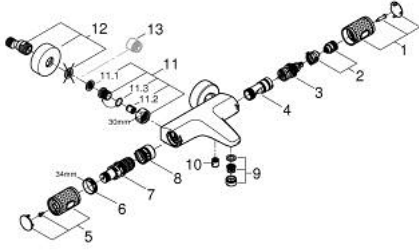

• FlowControl Button - One-button switch to full water flow

• #NAME?

• #NAME?

• المنفذ السفلي للدش 1/2 بوصة

• مرغي المياه

• صمامات لارجعية مدمجة

• مصافي غبار

• محمي من التدفق العكسي

• القارنات S

• الترس المعدني

GROHTHERM 1000 PERFORMANCE 34 830 GN0 خلاط حمام ترموستاتي 1/2 بوصة

الآن - 2025 رياربف، قطع الغيار:

1: GRT 1000 Perf shut-off handle aquadimmer (الطلب رقم 136066GN00)

2: سداة (الطلب رقم 47977000)

3: مقيد ماء (الطلب رقم 12433000)

4: طرد الماء (الطلب رقم 47751000)

5: GRT 1000 Performance (الطلب رقم 136067GN00)

6: حلقة تركيب (الطلب رقم 47743000)

7: قلب مضغوط ترموستاتي 1/2 بوصة (الطلب رقم 47439000)

8: سباق (الطلب رقم 47975000)

16: قلب GROHE TurboStat 1/2 بوصة (الطلب رقم 47175000)*

* إكسسوارات اختيارية