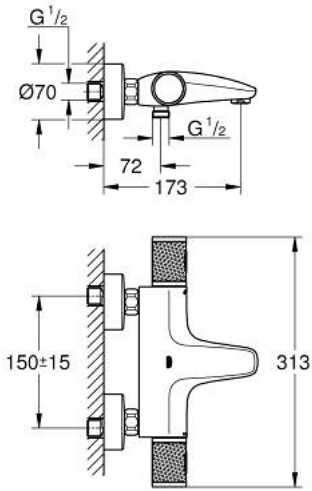

GROHTHERM 1000 PERFORMANCE 34 830 GN0 خلاط حمام ترموستاتي 1/2 بوصة

وصف المنتج:

• اللون: brushed cool sunrise

• مثبت على الجدار

• حاوية السلامة GROHE CoolTouch

• طلاء GROHE LongLife

• زر أمان GROHE SafeStop عند 38° م

• القارنات S

• الترس المعدني

GROHTHERM 1000 PERFORMANCE 34 830 GN0 خلاط حمام ترموستاتي 1/2 بوصة

الآن - 2025 رياربف، قطع الغيار:

1: GRT 1000 Perf shut-off handle aquadimmer (الطلب رقم 136066GN00)

2: سداة (الطلب رقم 47977000)

11.3: حلقة دائرية بقطر 17 x قطر (الطلب رقم 0305500M)

12: s-union (الطلب رقم 12662GN0)

13: تطويلة 3/4 بوصة، 20 ملم (الطلب رقم 0713000M)*

14: توسعة خاصة (الطلب رقم 19377000)*

15: موسع مقبس (الطلب رقم 19332000)*

16: قلب GROHE TurboStat 1/2 بوصة (الطلب رقم 47175000)*

* إكسسوارات اختيارية