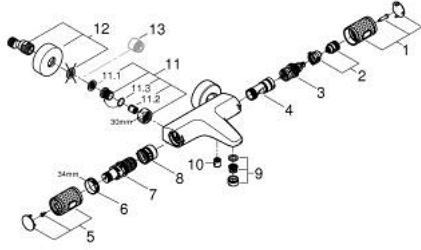

• GROHE EcoButton - مدمج (زر توفير مع إيقاف الدش للتوفير)

• #NAME?

• #NAME?

• المنفذ السفلي للدش 1/2 بوصة

• مرغي المياه

• صمامات لارجعية مدمجة

• مصافي غبار

• محمي من التدفق العكسي

• القارنات S

• الترس المعدني

GROHTHERM 1000 PERFORMANCE 34 830 GN0 خلاط حمام ترموستاتي 1/2 بوصة

الآن - 2025 رياربف، قطع الغيار:

1: GRT 1000 Perf shut-off handle aquadimmer (الطلب رقم 136066GN00)

2: سداة (الطلب رقم 47977000)

3: مقيد ماء (الطلب رقم 12433000)

4: طرد الماء (الطلب رقم 47751000)

5: GRT 1000 Performance (الطلب رقم 136067GN00)

6: حلقة تركيب (الطلب رقم 47743000)

7: قلب مضغوط ترموستاتي 1/2 بوصة (الطلب رقم 47439000)

8: سباق (الطلب رقم 47975000)