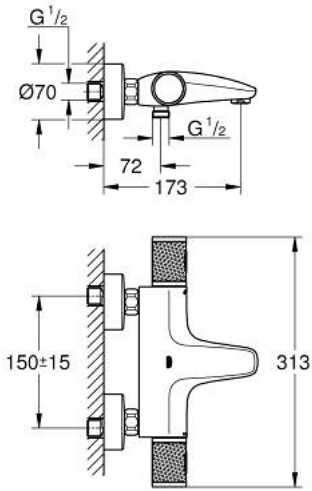

GROHTHERM 1000 PERFORMANCE 34 830 GN0 خلاط حمام ترموستاتي 1/2 بوصة

وصف المنتج

• اللون: brushed cool sunrise

• مثبت على الجدار

• حاوية السلامة GROHE CoolTouch

• طلاء GROHE LongLife

• زر أمان GROHE SafeStop عند 38° م

• FlowControl Button - One-button switch to full water flow

• #NAME?

• #NAME?

• المنفذ السفلي للدش 1/2 بوصة

• مرغي المياه

• صمامات لارجعية مدمجة

• مصافي غبار

• محمي من التدفق العكسي

• القارنات S

• الترس المعدني

GROHTHERM 1000 PERFORMANCE 34 830 GN0 خلاط حمام ترموستاتي 1/2 بوصة

الآن - 2025 رياربف، قطع الغيار:

1: GRT 1000 Perf shut-off handle aquadimmer (الطلب رقم 136066GN00)

2: سداة (الطلب رقم 47977000)

16: قلب GROHE TurboStat 1/2 بوصة (الطلب رقم 47175000)*

* إكسسوارات اختيارية