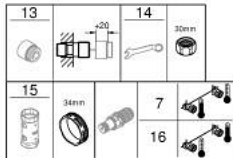

34 830 DL0 GROHTHERM 1000 PERFORMANCE MITIGEUR THERMOSTATIQUE BAIN/DOUCHE 1/2"

DESCRIPTION DU PRODUIT

- Couleur: warm sunset brossé
- montage mural
- GROHE CoolTouch minimise les risques de brûlures
- finition GROHE LongLife
- GROHE SafeStop butée à 38°C
- GROHE SafeStop Plus limiteur de température en option à 43°C inclus
- GROHE TurboStat régulation thermostatique quasi-instantanée
- GROHE ProGrip avec surface moletée
- robinet d'arrêt intégré
- GROHE Aquadimmer avec des fonctions multiples:
 - FlowControl Button intégré
 - réglage du débit
 - inverseur: bain/douche
 - départ de douche 1/2" par dessous
 - mousseur
 - clapets anti-retour intégrés
 - filtres intégrés
 - protégé contre le retour d'eau
- raccords muraux S
- rosace métallique

34 830 DL0 GROHTHERM 1000 PERFORMANCE MITIGEUR THERMOSTATIQUE BAIN/DOUCHE 1/2"

PIÈCES DE RECHANGE, février 2025 – now

- 1: GRT 1000 Performance poignée aquadimmer (Numéro de commande 136066DL00)
 - 2: Butée (Numéro de commande 47977000)
 - 3: Aquadimmer (Numéro de commande 12433000)
 - 4: conduite d'eau (Numéro de commande 47751000)
 - 5: GRT 1000 Performance poignée température (Numéro de commande 136067DL00)
 - 6: Bague de fixation (Numéro de commande 47743000)
 - 7: Élément thermostatique compact 1/2" (Numéro de commande 47439000)
 - 8: conduite d'eau (Numéro de commande 47975000)
 - 9: mousseur (Numéro de commande 13952DL0)
 - 10: Clapet anti-retour (Numéro de commande 08565000)
 - 11: clapet de non-retour (Numéro de commande 47189DL0)
 - 11.1: filtre à d'impuretés (Numéro de commande 0726400M)
 - 11.2: Clapet anti-retour (Numéro de commande 08565000)
 - 11.3: Joint torique 17 x 2 (Numéro de commande 0305500M)
 - 12: raccord excentré (Numéro de commande 12662DL0)
 - 13: Rallonge 3/4" 20 mm (Numéro de commande 0713000M)*
 - 14: clé spéciale (Numéro de commande 19377000)*
 - 15: Clef (Numéro de commande 19332000)*
 - 16: Cartouche GROHE TurboStat 1/2" (Numéro de commande 47175000)*
- * Accessoires en option