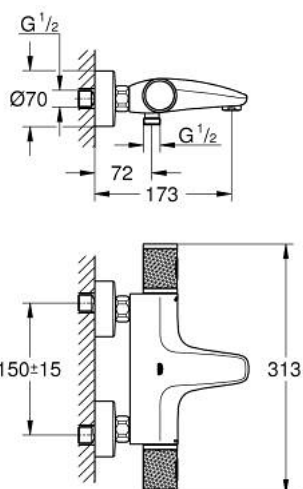

34 830 DL0 GROHTHERM 1000 PERFORMANCE MITIGEUR THERMOSTATIQUE BAIN/DOUCHE 1/2"

DESCRIPTION DU PRODUIT

- Couleur: warm sunset brossé
- montage mural
- GROHE CoolTouch minimise les risques de brûlures
- finition GROHE LongLife
- GROHE SafeStop butée à 38°C
- GROHE SafeStop Plus limiteur de température en option à 43°C inclus
- GROHE TurboStat régulation thermostatique quasi-instantanée
- GROHE ProGrip avec surface moletée
- robinet d'arrêt intégré
- GROHE Aquadimmer avec des fonctions multiples:
 - FlowControl Button intégré
 - réglage du débit
 - inverseur: bain/douche
 - départ de douche 1/2" par dessous
 - mousseur
 - clapets anti-retour intégrés
 - filtres intégrés
 - protégé contre le retour d'eau
- raccords muraux S
- rosace métallique

34 830 DL0 GROHTHERM 1000 PERFORMANCE MITIGEUR THERMOSTATIQUE BAIN/DOUCHE 1/2"

PIÈCES DE RECHANGE, février 2025 – now

- 1: GRT 1000 Performance poignée aquadimmer (Numéro de commande 136066DL00)
 - 2: Butée (Numéro de commande 47977000)
 - 3: Aquadimmer (Numéro de commande 12433000)
 - 4: conduite d'eau (Numéro de commande 47751000)
 - 5: GRT 1000 Performance poignée température (Numéro de commande 136067DL00)
 - 6: Bague de fixation (Numéro de commande 47743000)
 - 7: Élément thermostatique compact 1/2" (Numéro de commande 47439000)
 - 8: conduite d'eau (Numéro de commande 47975000)
 - 9: mousseur (Numéro de commande 13952DL0)
 - 10: Clapet anti-retour (Numéro de commande 08565000)
 - 11: clapet de non-retour (Numéro de commande 47189DL0)
 - 11.1: filtre à d'impuretés (Numéro de commande 0726400M)
 - 11.2: Clapet anti-retour (Numéro de commande 08565000)
 - 11.3: Joint torique 17 x 2 (Numéro de commande 0305500M)
 - 12: raccord excentré (Numéro de commande 12662DL0)
 - 13: Rallonge 3/4" 20 mm (Numéro de commande 0713000M)*
 - 14: clé spéciale (Numéro de commande 19377000)*
 - 15: Clef (Numéro de commande 19332000)*
 - 16: Cartouche GROHE TurboStat 1/2" (Numéro de commande 47175000)*
- * Accessoires en option