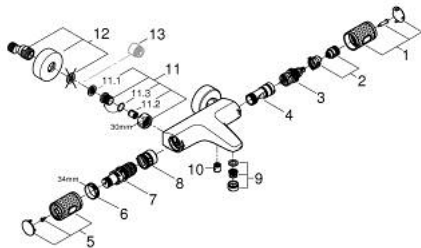

34 830 DL0 GROHTHERM 1000 PERFORMANCE MITIGEUR THERMOSTATIQUE BAIN/DOUCHE 1/2"

DESCRIPTION DU PRODUIT

- Couleur: warm sunset brossé
- montage mural
- GROHE CoolTouch minimise les risques de brûlures
- finition GROHE LongLife
- GROHE SafeStop butée à 38°C
- GROHE SafeStop Plus limiteur de température en option à 43°C inclus
- GROHE TurboStat régulation thermostatique quasi-instantanée
- GROHE ProGrip avec surface moletée
- robinet d'arrêt intégré
- GROHE Aquadimmer avec des fonctions multiples:
 - FlowControl Button intégré
 - réglage du débit
 - inverseur: bain/douche
 - départ de douche 1/2" par dessous
 - mousseur
 - clapets anti-retour intégrés
 - filtres intégrés
 - protégé contre le retour d'eau
- raccords muraux S
- rosace métallique

34 830 DL0 GROHTHERM 1000 PERFORMANCE MITIGEUR THERMOSTATIQUE BAIN/DOUCHE 1/2"

PIÈCES DE RECHANGE, février 2025 – now

- 1: GRT 1000 Performance poignée aquadimmer (Numéro de commande 136066DL00)
 - 2: Butée (Numéro de commande 47977000)
 - 3: Aquadimmer (Numéro de commande 12433000)
 - 4: conduite d'eau (Numéro de commande 47751000)
 - 5: GRT 1000 Performance poignée température (Numéro de commande 136067DL00)
 - 6: Bague de fixation (Numéro de commande 47743000)
 - 7: Élément thermostatique compact 1/2" (Numéro de commande 47439000)
 - 8: conduite d'eau (Numéro de commande 47975000)
 - 9: mousseur (Numéro de commande 13952DL0)
 - 10: Clapet anti-retour (Numéro de commande 08565000)
 - 11: clapet de non-retour (Numéro de commande 47189DL0)
 - 11.1: filtre à d'impuretés (Numéro de commande 0726400M)
 - 11.2: Clapet anti-retour (Numéro de commande 08565000)
 - 11.3: Joint torique 17 x 2 (Numéro de commande 0305500M)
 - 12: raccord excentré (Numéro de commande 12662DL0)
 - 13: Rallonge 3/4" 20 mm (Numéro de commande 0713000M)*
 - 14: clé spéciale (Numéro de commande 19377000)*
 - 15: Clef (Numéro de commande 19332000)*
 - 16: Cartouche GROHE TurboStat 1/2" (Numéro de commande 47175000)*
- * Accessoires en option