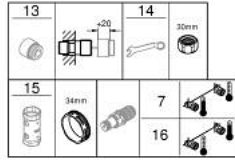

GROHTHERM 1000 PERFORMANCE 34 830 DLO حمام ترموستاتي 1/2 بوصة

الآن - 2025 رياربف, قطع الغيار:

1: GRT 1000 Perf shut-off handle aquadimmer (الطلب رقم 136066DL00)

2: سداة (الطلب رقم 47977000)

3: مقيد ماء (الطلب رقم 12433000)

4: طرد الماء (الطلب رقم 47751000)

5: GRT 1000 Performance (الطلب رقم 136067DL00)

6: حلقة تركيب (الطلب رقم 47743000)

7: قلب مضغوط ترموستاتي 1/2 بوصة (الطلب رقم 47439000)

8: سباق (الطلب رقم 47975000)

9: flow control (الطلب رقم 13952DL0)

10: صمام مانع للإرجاع (الطلب رقم 08565000)

11: non-return valves (الطلب رقم 47189DL0)

11.1: مصفاة غبار (الطلب رقم 0726400M)

11.2: صمام مانع للإرجاع (الطلب رقم 08565000)

11.3: حلقة دائرية بقطر 17 x قطر (الطلب رقم 0305500M)

12: s-union (الطلب رقم 12662DL0)

13: تطويلة 3/4 بوصة, 20 ملم (الطلب رقم 0713000M)*

14: توسعة خاصة (الطلب رقم 19377000)*

15: موسع مقبس (الطلب رقم 19332000)*

16: قلب GROHE TurboStat 1/2 بوصة (الطلب رقم 47175000)*

* إكسسوارات اختيارية