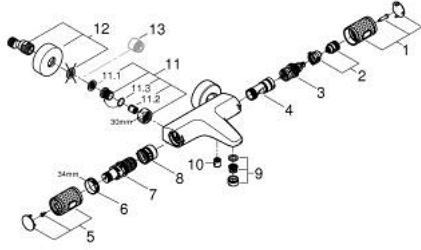

• GROHE EcoButton - مدمج (زر توفير مع إيقاف الدش للتوفير)

• #NAME?

• #NAME?

• المنفذ السفلي للدش 1/2 بوصة

• مرغي المياه

• صمامات لارجعية مدمجة

• مصافي غبار

• محمي من التدفق العكسي

• القارنات S

• الترس المعدني

GROHTHERM 1000 PERFORMANCE 34 830 DLO حمام ترموستاتي 1/2 بوصة

الآن - 2025 رياربف, قطع الغيار:

1: GRT 1000 Perf shut-off handle aquadimmer (الطلب رقم 136066DL00)

2: سداة (الطلب رقم 47977000)

3: مقيد ماء (الطلب رقم 12433000)

4: طرد الماء (الطلب رقم 47751000)

5: GRT 1000 Performance (الطلب رقم 136067DL00)

6: حلقة تركيب (الطلب رقم 47743000)

7: قلب مضغوط ترموستاتي 1/2 بوصة (الطلب رقم 47439000)

8: سباق (الطلب رقم 47975000)