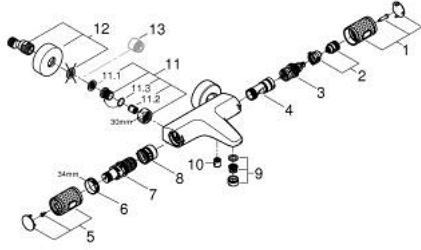

## GROHTHERM 1000 PERFORMANCE 34 830 DLO حمام ترموستاتي 1/2 بوصة

## GROHTHERM 1000 PERFORMANCE 34 830 DLO خراط حمام ترموستاتي 1/2 بوصة

الآن - 2025 رياربف, قطع الغيار:

1: GRT 1000 Perf shut-off handle aquadimmer (رقم الطلب: 136066DLO)

2: سداة (رقم الطلب: 47977000)

3: مقيد ماء (رقم الطلب: 12433000)

4: طرد الماء (رقم الطلب: 47751000)

5: GRT 1000 Performance (رقم الطلب: 136067DLO)

6: حلقة تركيب (رقم الطلب: 47743000)

7: قلب مضغوط ترموستاتي 1/2 بوصة (رقم الطلب: 47439000)

8: سباق (رقم الطلب: 47975000)

9: flow control (رقم الطلب: 13952DLO)

12: s-union (رقم الطلب: 12662DLO)

13: تطويلة 3/4 بوصة, 20 ملم (رقم الطلب: 07130000)\*

14: توسعة خاصة (رقم الطلب: 19377000)\*

15: موسع مقبس (رقم الطلب: 19332000)\*

16: قلب GROHE TurboStat 1/2 بوصة (رقم الطلب: 47175000)\*