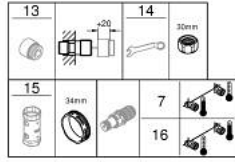

GROHTHERM 1000 PERFORMANCE 34 830 DLO خراط حمام ترموستاتي 1/2 بوصة

الآن - 2025 رياربف, قطع الغيار:

1: GRT 1000 Perf shut-off handle aquadimmer (رقم الطلب: 136066DLO)

2: سداة (رقم الطلب: 47977000)

3: مقيد ماء (رقم الطلب: 12433000)

4: طرد الماء (رقم الطلب: 47751000)

5: GRT 1000 Performance (رقم الطلب: 136067DLO)

6: حلقة تركيب (رقم الطلب: 47743000)

7: قلب مضغوط ترموستاتي 1/2 بوصة (رقم الطلب: 47439000)

8: سباق (رقم الطلب: 47975000)

9: flow control (رقم الطلب: 13952DLO)

10: صمام مانع للإرجاع (رقم الطلب: 08565000)

11: non-return valves (رقم الطلب: 47189DLO)

11.1: مصفاة غبار (رقم الطلب: 07264000)

11.2: صمام مانع للإرجاع (رقم الطلب: 08565000)

11.3: حلقة دائرية بقطر 17 x قطر (رقم الطلب: 03055000)

12: s-union (رقم الطلب: 12662DLO)

13: تطويلة 3/4 بوصة, 20 ملم (رقم الطلب: 07130000)*

14: توسعة خاصة (رقم الطلب: 19377000)*

15: موسع مقبس (رقم الطلب: 19332000)*

16: قلب GROHE TurboStat 1/2 بوصة (رقم الطلب: 47175000)*

* إكسسوارات اختيارية