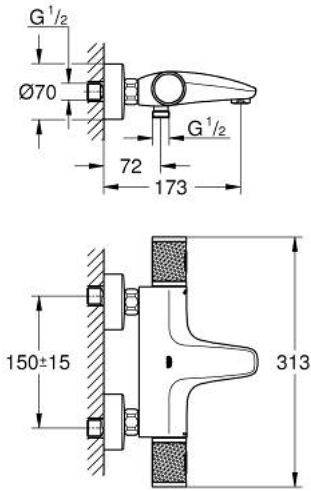

## GROHTHERM 1000 PERFORMANCE 34 830 DLO حمام ترموستاتي 1/2 بوصة

### وصف المنتج

- اللون: brushed warm sunset
- مثبت على الجدار
- حاوية السلامة GROHE CoolTouch
- طلاء GROHE LongLife
- زر أمان GROHE SafeStop عند 38° م
- محدد درجة الحرارة GROHE SafeStop Plus الاختياري عند 43 درجة مئوية مدرج
- القلب المصغر GROHE TurboStat بالعنصر الحراري الشمعي
- GROHE ProGrip بهيكل متعرج
- غلق ماء مختلط مدمج
- GROHE remmiDauA مع وظائف متعددة:
- FlowControl Button - One-button switch to full water flow
- #NAME?
- #NAME?
- المنفذ السفلي للدش 1/2 بوصة
- مرغي المياه
- صمامات لارجعية مدمجة
- مصافي غبار
- محمي من التدفق العكسي
- القارنات S
- الترس المعدني

## GROHTHERM 1000 PERFORMANCE 34 830 DLO خراط حمام ترموستاتي 1/2 بوصة

الآن - 2025 رياربف, قطع الغيار:

1: GRT 1000 Perf shut-off handle aquadimmer (رقم الطلب: 136066DLO)

2: سداة (رقم الطلب: 47977000)

3: مقيد ماء (رقم الطلب: 12433000)

12: s-union (رقم الطلب: 12662DLO)

13: تطويلة 3/4 بوصة, 20 ملم (رقم الطلب: 07130000)\*

14: توسعة خاصة (رقم الطلب: 19377000)\*

15: موسع مقبس (رقم الطلب: 19332000)\*

16: قلب GROHE TurboStat 1/2 بوصة (رقم الطلب: 47175000)\*