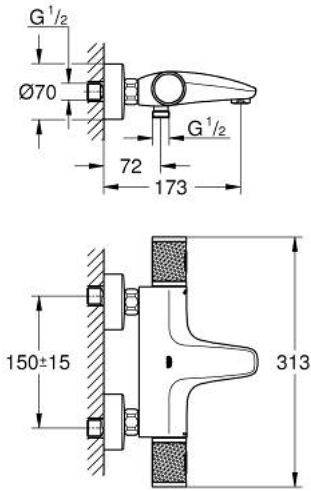

GROHTHERM 1000 PERFORMANCE 34 830 DL0 حمام ترموستاتي 1/2 بوصة

وصف المنتج:

• اللون: brushed warm sunset

• مثبت على الجدار

• حاوية السلامة GROHE CoolTouch

• طلاء GROHE LongLife

• زر أمان GROHE SafeStop عند 38° م

• القارنات S

• الترس المعدني

GROHTHERM 1000 PERFORMANCE 34 830 DLO حمام ترموستاتي 1/2 بوصة

الآن - 2025 رياربف, قطع الغيار:

1: GRT 1000 Perf shut-off handle aquadimmer (الطلب رقم 136066DL00)

2: سداة (الطلب رقم 47977000)

11.3: حلقة دائرية بقطر 17 x قطر (الطلب رقم 0305500M)

12: s-union (الطلب رقم 12662DL0)

13: تطويلة 3/4 بوصة, 20 ملم (الطلب رقم 0713000M)*

14: توسعة خاصة (الطلب رقم 19377000)*

15: موسع مقبس (الطلب رقم 19332000)*

16: قلب GROHE TurboStat 1/2 بوصة (الطلب رقم 47175000)*

* إكسسوارات اختيارية