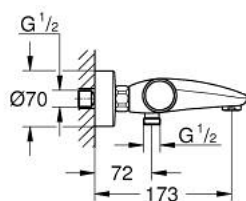

## 34 830 DC0 GROHTHERM 1000 PERFORMANCE MITIGEUR THERMOSTATIQUE BAIN/DOUCHE 1/2"

### DESCRIPTION DU PRODUIT

- Couleur: supersteel
- montage mural
- GROHE CoolTouch minimise les risques de brûlures
- finition GROHE LongLife
- GROHE SafeStop butée à 38°C
- GROHE SafeStop Plus limiteur de température en option à 43°C inclus
- GROHE TurboStat régulation thermostatique quasi-instantanée
- GROHE ProGrip avec surface moletée
- robinet d'arrêt intégré
- GROHE Aquadimmer avec des fonctions multiples:
  - FlowControl Button - One-button switch to full water flow
  - réglage du débit
  - inverseur: bain/douche
  - départ de douche 1/2" par dessous
  - mousseur
  - clapets anti-retour intégrés
  - filtres intégrés
  - protégé contre le retour d'eau
- raccords muraux S
- rosace métallique

### PIÈCES DE RECHANGE, février 2025 – now

- 1: GRT 1000 Performance poignée aquadimmer (Numéro de commande 136066DC00)
  - 2: Butée (Numéro de commande 47977000)
  - 3: Aquadimmer (Numéro de commande 12433000)
  - 4: conduite d'eau (Numéro de commande 47751000)
  - 5: GRT 1000 Performance poignée température (Numéro de commande 136067DC00)
  - 6: Bague de fixation (Numéro de commande 47743000)
  - 7: Élément thermostatique compact 1/2" (Numéro de commande 47439000)
  - 8: conduite d'eau (Numéro de commande 47975000)
  - 9: Mousseur (Numéro de commande 13952DC0)
  - 10: Clapet anti-retour (Numéro de commande 08565000)
  - 11: Clapet anti-retour (Numéro de commande 47189DC0)
  - 11.1: filtre à d'impuretés (Numéro de commande 0726400M)
  - 11.2: Clapet anti-retour (Numéro de commande 08565000)
  - 11.3: Joint torique 17 x 2 (Numéro de commande 0305500M)
  - 12: Raccord S mural (Numéro de commande 12662DC0)
  - 13: Rallonge 3/4" 20 mm (Numéro de commande 0713000M)\*
  - 14: clé spéciale (Numéro de commande 19377000)\*
  - 15: Clef (Numéro de commande 19332000)\*
  - 16: Cartouche GROHE TurboStat 1/2" (Numéro de commande 47175000)\*
- \* Accessoires en option