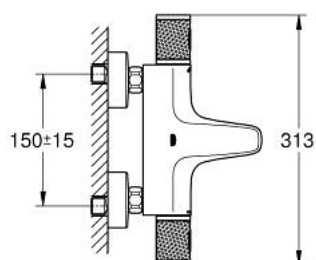

## 34 830 DC0 GROHTHERM 1000 PERFORMANCE MITIGEUR THERMOSTATIQUE BAIN/DOUCHE 1/2"

### DESCRIPTION DU PRODUIT

- Couleur: supersteel
- montage mural
- GROHE CoolTouch minimise les risques de brûlures
- finition GROHE LongLife
- GROHE SafeStop butée à 38°C
- GROHE SafeStop Plus limiteur de température en option à 43°C inclus
- GROHE TurboStat régulation thermostatique quasi-instantanée
- GROHE ProGrip avec surface moletée
- robinet d'arrêt intégré
- GROHE Aquadimmer avec des fonctions multiples:
  - FlowControl Button - One-button switch to full water flow
  - réglage du débit
  - inverseur: bain/douche
  - départ de douche 1/2" par dessous
  - mousseur
  - clapets anti-retour intégrés
  - filtres intégrés
  - protégé contre le retour d'eau
- raccords muraux S
- rosace métallique

### PIÈCES DE RECHANGE, février 2025 – now

- 1: GRT 1000 Performance poignée aquadimmer (Numéro de commande 136066DC00)
  - 2: Butée (Numéro de commande 47977000)
  - 3: Aquadimmer (Numéro de commande 12433000)
  - 4: conduite d'eau (Numéro de commande 47751000)
  - 5: GRT 1000 Performance poignée température (Numéro de commande 136067DC00)
  - 6: Bague de fixation (Numéro de commande 47743000)
  - 7: Élément thermostatique compact 1/2" (Numéro de commande 47439000)
  - 8: conduite d'eau (Numéro de commande 47975000)
  - 9: Mousseur (Numéro de commande 13952DC0)
  - 10: Clapet anti-retour (Numéro de commande 08565000)
  - 11: Clapet anti-retour (Numéro de commande 47189DC0)
  - 11.1: filtre à d'impuretés (Numéro de commande 0726400M)
  - 11.2: Clapet anti-retour (Numéro de commande 08565000)
  - 11.3: Joint torique 17 x 2 (Numéro de commande 0305500M)
  - 12: Raccord S mural (Numéro de commande 12662DC0)
  - 13: Rallonge 3/4" 20 mm (Numéro de commande 0713000M)\*
  - 14: clé spéciale (Numéro de commande 19377000)\*
  - 15: Clef (Numéro de commande 19332000)\*
  - 16: Cartouche GROHE TurboStat 1/2" (Numéro de commande 47175000)\*
- \* Accessoires en option