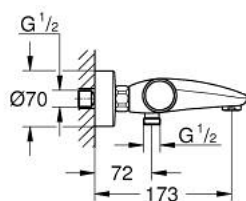

## 34 830 DC0 GROHTHERM 1000 PERFORMANCE MITIGEUR THERMOSTATIQUE BAIN/DOUCHE 1/2"

### DESCRIPTION DU PRODUIT

- Couleur: supersteel
- montage mural
- GROHE CoolTouch minimise les risques de brûlures
- finition GROHE LongLife
- GROHE SafeStop butée à 38°C
- GROHE SafeStop Plus limiteur de température en option à 43°C inclus
- GROHE TurboStat régulation thermostatique quasi-instantanée
- GROHE ProGrip avec surface moletée
- robinet d'arrêt intégré
- GROHE Aquadimmer avec des fonctions multiples:
  - GROHE EcoButton intégré
  - réglage du débit
  - inverseur: bain/douche
  - départ de douche 1/2" par dessous
  - mousseur
  - clapets anti-retour intégrés
  - filtres intégrés
  - protégé contre le retour d'eau
- raccords muraux S
- rosace métallique

### PIÈCES DE RECHANGE, février 2025 – now

- 1: GRT 1000 Performance poignée aquadimmer (Numéro de commande 136066DC00)
  - 2: Butée (Numéro de commande 47977000)
  - 3: Aquadimmer (Numéro de commande 12433000)
  - 4: conduite d'eau (Numéro de commande 47751000)
  - 5: GRT 1000 Performance poignée température (Numéro de commande 136067DC00)
  - 6: Bague de fixation (Numéro de commande 47743000)
  - 7: Élément thermostatique compact 1/2" (Numéro de commande 47439000)
  - 8: conduite d'eau (Numéro de commande 47975000)
  - 9: Mousseur (Numéro de commande 13952DC0)
  - 10: Clapet anti-retour (Numéro de commande 08565000)
  - 11: Clapet anti-retour (Numéro de commande 47189DC0)
  - 11.1: filtre à d'impuretés (Numéro de commande 0726400M)
  - 11.2: Clapet anti-retour (Numéro de commande 08565000)
  - 11.3: Joint torique 17 x 2 (Numéro de commande 0305500M)
  - 12: Raccord S mural (Numéro de commande 12662DC0)
  - 13: Rallonge 3/4" 20 mm (Numéro de commande 0713000M)\*
  - 14: clé spéciale (Numéro de commande 19377000)\*
  - 15: Clef (Numéro de commande 19332000)\*
  - 16: Cartouche GROHE TurboStat 1/2" (Numéro de commande 47175000)\*
- \* Accessoires en option