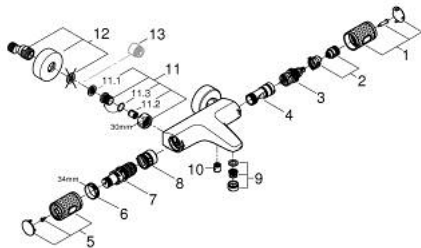

## 34 830 DC0 GROHTHERM 1000 PERFORMANCE MITIGEUR THERMOSTATIQUE BAIN/DOUCHE 1/2"

### DESCRIPTION DU PRODUIT

- Couleur: supersteel
- montage mural
- GROHE CoolTouch minimise les risques de brûlures
- finition GROHE LongLife
- GROHE SafeStop butée à 38°C
- GROHE SafeStop Plus limiteur de température en option à 43°C inclus
- GROHE TurboStat régulation thermostatique quasi-instantanée
- GROHE ProGrip avec surface moletée
- robinet d'arrêt intégré
- GROHE Aquadimmer avec des fonctions multiples:
  - GROHE EcoButton intégré
  - réglage du débit
  - inverseur: bain/douche
  - départ de douche 1/2" par dessous
  - mousseur
  - clapets anti-retour intégrés
  - filtres intégrés
  - protégé contre le retour d'eau
- raccords muraux S
- rosace métallique

### PIÈCES DE RECHANGE, février 2025 – now

- 1: GRT 1000 Performance poignée aquadimmer (Numéro de commande 136066DC00)
  - 2: Butée (Numéro de commande 47977000)
  - 3: Aquadimmer (Numéro de commande 12433000)
  - 4: conduite d'eau (Numéro de commande 47751000)
  - 5: GRT 1000 Performance poignée température (Numéro de commande 136067DC00)
  - 6: Bague de fixation (Numéro de commande 47743000)
  - 7: Élément thermostatique compact 1/2" (Numéro de commande 47439000)
  - 8: conduite d'eau (Numéro de commande 47975000)
  - 9: Mousseur (Numéro de commande 13952DC0)
  - 10: Clapet anti-retour (Numéro de commande 08565000)
  - 11: Clapet anti-retour (Numéro de commande 47189DC0)
  - 11.1: filtre à d'impuretés (Numéro de commande 0726400M)
  - 11.2: Clapet anti-retour (Numéro de commande 08565000)
  - 11.3: Joint torique 17 x 2 (Numéro de commande 0305500M)
  - 12: Raccord S mural (Numéro de commande 12662DC0)
  - 13: Rallonge 3/4" 20 mm (Numéro de commande 0713000M)\*
  - 14: clé spéciale (Numéro de commande 19377000)\*
  - 15: Clef (Numéro de commande 19332000)\*
  - 16: Cartouche GROHE TurboStat 1/2" (Numéro de commande 47175000)\*
- \* Accessoires en option