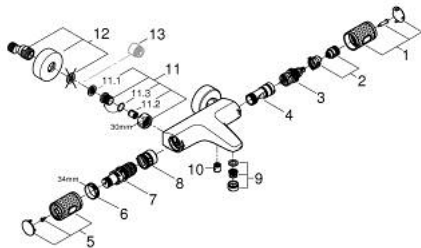

## 34 830 DC0 GROHTHERM 1000 PERFORMANCE MITIGEUR THERMOSTATIQUE BAIN/DOUCHE 1/2"

### DESCRIPTION DU PRODUIT

- Couleur: supersteel
- montage mural
- GROHE CoolTouch minimise les risques de brûlures
- finition GROHE LongLife
- GROHE SafeStop butée à 38°C
- GROHE SafeStop Plus limiteur de température en option à 43°C inclus
- GROHE TurboStat régulation thermostatique quasi-instantanée
- GROHE ProGrip avec surface moletée
- robinet d'arrêt intégré
- GROHE Aquadimmer avec des fonctions multiples:
  - FlowControl Button - One-button switch to full water flow
  - réglage du débit
  - inverseur: bain/douche
  - départ de douche 1/2" par dessous
  - mousseur
  - clapets anti-retour intégrés
  - filtres intégrés
  - protégé contre le retour d'eau
- raccords muraux S
- rosace métallique

### PIÈCES DE RECHANGE, février 2025 – now

- 1: GRT 1000 Performance poignée aquadimmer (Numéro de commande 136066DC00)
  - 2: Butée (Numéro de commande 47977000)
  - 3: Aquadimmer (Numéro de commande 12433000)
  - 4: conduite d'eau (Numéro de commande 47751000)
  - 5: GRT 1000 Performance poignée température (Numéro de commande 136067DC00)
  - 6: Bague de fixation (Numéro de commande 47743000)
  - 7: Élément thermostatique compact 1/2" (Numéro de commande 47439000)
  - 8: conduite d'eau (Numéro de commande 47975000)
  - 9: Mousseur (Numéro de commande 13952DC0)
  - 10: Clapet anti-retour (Numéro de commande 08565000)
  - 11: Clapet anti-retour (Numéro de commande 47189DC0)
  - 11.1: filtre à d'impuretés (Numéro de commande 0726400M)
  - 11.2: Clapet anti-retour (Numéro de commande 08565000)
  - 11.3: Joint torique 17 x 2 (Numéro de commande 0305500M)
  - 12: Raccord S mural (Numéro de commande 12662DC0)
  - 13: Rallonge 3/4" 20 mm (Numéro de commande 0713000M)\*
  - 14: clé spéciale (Numéro de commande 19377000)\*
  - 15: Clef (Numéro de commande 19332000)\*
  - 16: Cartouche GROHE TurboStat 1/2" (Numéro de commande 47175000)\*
- \* Accessoires en option