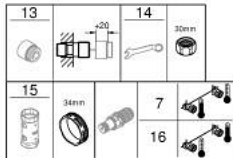

### DESCRIPTION DU PRODUIT

- Couleur: supersteel
- montage mural
- GROHE CoolTouch minimise les risques de brûlures
- finition GROHE LongLife
- GROHE SafeStop butée à 38°C
- GROHE SafeStop Plus limiteur de température en option à 43°C inclus
- GROHE TurboStat régulation thermostatique quasi-instantanée
- GROHE ProGrip avec surface moletée
- robinet d'arrêt intégré
- GROHE Aquadimmer avec des fonctions multiples:
  - GROHE EcoButton intégré
  - réglage du débit
  - inverseur: bain/douche
  - départ de douche 1/2" par dessous
  - mousseur
  - clapets anti-retour intégrés
  - filtres intégrés
  - protégé contre le retour d'eau
- raccords muraux S
- rosace métallique

### PIÈCES DE RECHANGE, février 2025 – now

- 1: GRT 1000 Performance poignée aquadimmer (Numéro de commande 136066DC00)
  - 2: Butée (Numéro de commande 47977000)
  - 3: Aquadimmer (Numéro de commande 12433000)
  - 4: conduite d'eau (Numéro de commande 47751000)
  - 5: GRT 1000 Performance poignée température (Numéro de commande 136067DC00)
  - 6: Bague de fixation (Numéro de commande 47743000)
  - 7: Élément thermostatique compact 1/2" (Numéro de commande 47439000)
  - 8: conduite d'eau (Numéro de commande 47975000)
  - 9: Mousseur (Numéro de commande 13952DC0)
  - 10: Clapet anti-retour (Numéro de commande 08565000)
  - 11: Clapet anti-retour (Numéro de commande 47189DC0)
  - 11.1: filtre à d'impuretés (Numéro de commande 0726400M)
  - 11.2: Clapet anti-retour (Numéro de commande 08565000)
  - 11.3: Joint torique 17 x 2 (Numéro de commande 0305500M)
  - 12: Raccord S mural (Numéro de commande 12662DC0)
  - 13: Rallonge 3/4" 20 mm (Numéro de commande 0713000M)\*
  - 14: clé spéciale (Numéro de commande 19377000)\*
  - 15: Clef (Numéro de commande 19332000)\*
  - 16: Cartouche GROHE TurboStat 1/2" (Numéro de commande 47175000)\*
- \* Accessoires en option