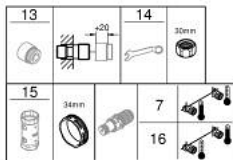

### DESCRIPTION DU PRODUIT

- Couleur: supersteel
- montage mural
- GROHE CoolTouch minimise les risques de brûlures
- finition GROHE LongLife
- GROHE SafeStop butée à 38°C
- GROHE SafeStop Plus limiteur de température en option à 43°C inclus
- GROHE TurboStat régulation thermostatique quasi-instantanée
- GROHE ProGrip avec surface moletée
- robinet d'arrêt intégré
- GROHE Aquadimmer avec des fonctions multiples:
  - FlowControl Button - One-button switch to full water flow
  - réglage du débit
  - inverseur: bain/douche
  - départ de douche 1/2" par dessous
  - mousseur
  - clapets anti-retour intégrés
  - filtres intégrés
  - protégé contre le retour d'eau
- raccords muraux S
- rosace métallique

### PIÈCES DE RECHANGE, février 2025 – now

- 1: GRT 1000 Performance poignée aquadimmer (Numéro de commande 136066DC00)
  - 2: Butée (Numéro de commande 47977000)
  - 3: Aquadimmer (Numéro de commande 12433000)
  - 4: conduite d'eau (Numéro de commande 47751000)
  - 5: GRT 1000 Performance poignée température (Numéro de commande 136067DC00)
  - 6: Bague de fixation (Numéro de commande 47743000)
  - 7: Élément thermostatique compact 1/2" (Numéro de commande 47439000)
  - 8: conduite d'eau (Numéro de commande 47975000)
  - 9: Mousseur (Numéro de commande 13952DC0)
  - 10: Clapet anti-retour (Numéro de commande 08565000)
  - 11: Clapet anti-retour (Numéro de commande 47189DC0)
  - 11.1: filtre à d'impuretés (Numéro de commande 0726400M)
  - 11.2: Clapet anti-retour (Numéro de commande 08565000)
  - 11.3: Joint torique 17 x 2 (Numéro de commande 0305500M)
  - 12: Raccord S mural (Numéro de commande 12662DC0)
  - 13: Rallonge 3/4" 20 mm (Numéro de commande 0713000M)\*
  - 14: clé spéciale (Numéro de commande 19377000)\*
  - 15: Clef (Numéro de commande 19332000)\*
  - 16: Cartouche GROHE TurboStat 1/2" (Numéro de commande 47175000)\*
- \* Accessoires en option