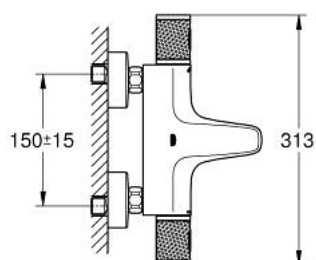

## 34 830 DC0 GROHTHERM 1000 PERFORMANCE MITIGEUR THERMOSTATIQUE BAIN/DOUCHE 1/2"

### DESCRIPTION DU PRODUIT

- Couleur: supersteel
- montage mural
- GROHE CoolTouch minimise les risques de brûlures
- finition GROHE LongLife
- GROHE SafeStop butée à 38°C
- GROHE SafeStop Plus limiteur de température en option à 43°C inclus
- GROHE TurboStat régulation thermostatique quasi-instantanée
- GROHE ProGrip avec surface moletée
- robinet d'arrêt intégré
- GROHE Aquadimmer avec des fonctions multiples:
  - GROHE EcoButton intégré
  - réglage du débit
  - inverseur: bain/douche
  - départ de douche 1/2" par dessous
  - mousseur
  - clapets anti-retour intégrés
  - filtres intégrés
  - protégé contre le retour d'eau
- raccords muraux S
- rosace métallique

### PIÈCES DE RECHANGE, février 2025 – now

- 1: GRT 1000 Performance poignée aquadimmer (Numéro de commande 136066DC00)
  - 2: Butée (Numéro de commande 47977000)
  - 3: Aquadimmer (Numéro de commande 12433000)
  - 4: conduite d'eau (Numéro de commande 47751000)
  - 5: GRT 1000 Performance poignée température (Numéro de commande 136067DC00)
  - 6: Bague de fixation (Numéro de commande 47743000)
  - 7: Élément thermostatique compact 1/2" (Numéro de commande 47439000)
  - 8: conduite d'eau (Numéro de commande 47975000)
  - 9: Mousseur (Numéro de commande 13952DC0)
  - 10: Clapet anti-retour (Numéro de commande 08565000)
  - 11: Clapet anti-retour (Numéro de commande 47189DC0)
  - 11.1: filtre à d'impuretés (Numéro de commande 0726400M)
  - 11.2: Clapet anti-retour (Numéro de commande 08565000)
  - 11.3: Joint torique 17 x 2 (Numéro de commande 0305500M)
  - 12: Raccord S mural (Numéro de commande 12662DC0)
  - 13: Rallonge 3/4" 20 mm (Numéro de commande 0713000M)\*
  - 14: clé spéciale (Numéro de commande 19377000)\*
  - 15: Clef (Numéro de commande 19332000)\*
  - 16: Cartouche GROHE TurboStat 1/2" (Numéro de commande 47175000)\*
- \* Accessoires en option