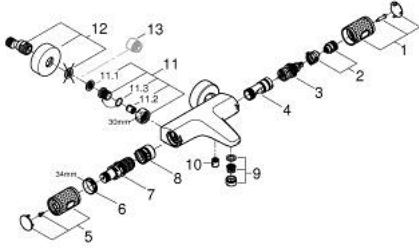

• القلب المصغر GROHE TurboStat بالعنصر الحراري الشمعي

• GROHE ProGrip بهيكل متعرج

• غلق ماء مختلط مدمج

• GROHE remmiDauA مع وظائف متعددة:

• FlowControl Button - One-button switch to full water flow

• #NAME?

• #NAME?

• المنفذ السفلي للدش 1/2 بوصة

• مرغي المياه

• صمامات لارجعية مدمجة

• مصافي غبار

• محمي من التدفق العكسي

• القارنات S

• الترس المعدني

## GROHTHERM 1000 PERFORMANCE 34 830 DC0 خراط حمام ترموستاتي 1/2 بوصة

الآن - 2025 رياربف، قطع الغيار:

1: GRT 1000 Perf shut-off handle aquadimmer (الطلب رقم 136066DC00)

2: سداة (الطلب رقم 47977000)

3: مقيد ماء (الطلب رقم 12433000)

12: الوحده (الطلب رقم 12662DC0) S

13: تطويلة 3/4 بوصة، 20 ملم (الطلب رقم 0713000M)\*

14: توسعة خاصة (الطلب رقم 19377000)\*

15: موسع مقبس (الطلب رقم 19332000)\*

16: قلب GROHE TurboStat 1/2 بوصة (الطلب رقم 47175000)\*