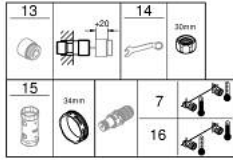

GROHTHERM 1000 PERFORMANCE 34 830 DC0 خراط حمام ترموستاتي 1/2 بوصة

الآن - 2025 رياربف، قطع الغيار:

1: GRT 1000 Perf shut-off handle aquadimmer (الطلب رقم 136066DC00)

2: سداة (الطلب رقم 47977000)

3: مقيد ماء (الطلب رقم 12433000)

4: طرد الماء (الطلب رقم 47751000)

5: GRT 1000 Performance (الطلب رقم 136067DC00)

6: حلقة تركيب (الطلب رقم 47743000)

7: قلب مضغوط ترموستاتي 1/2 بوصة (الطلب رقم 47439000)

8: سباق (الطلب رقم 47975000)

9: فلتر مياه (الطلب رقم 13952DC0)

10: صمام مانع للإرجاع (الطلب رقم 08565000)

11: صمام مانع للإرجاع (الطلب رقم 47189DC0)

11.1: مصفاة غبار (الطلب رقم 0726400M)

11.2: صمام مانع للإرجاع (الطلب رقم 08565000)

11.3: حلقة دائرية بقطر 17 x قطر (الطلب رقم 0305500M) 2

12: الوحده (الطلب رقم 12662DC0) S

13: تطويلة 3/4 بوصة، 20 ملم (الطلب رقم 0713000M)*

14: توسعة خاصة (الطلب رقم 19377000)*

15: موسع مقبس (الطلب رقم 19332000)*

16: قلب GROHE TurboStat 1/2 بوصة (الطلب رقم 47175000)*

* إكسسوارات اختيارية