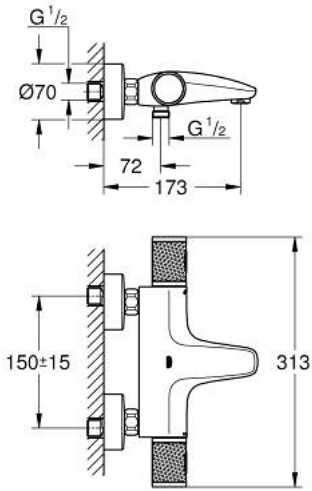

## GROHTHERM 1000 PERFORMANCE 34 830 DC0 حمام ترموستاتي 1/2 بوصة

وصف المنتج

• اللون: supersteel

• مثبت على الجدار

• حاوية السلامة GROHE CoolTouch

• طلاء GROHE LongLife

• زر أمان GROHE SafeStop عند 38° م

• محدد درجة الحرارة GROHE SafeStop Plus الاختياري عند 43 درجة مئوية مدرج

• القلب المصغر GROHE TurboStat بالعنصر الحراري الشمعي

• GROHE ProGrip بهيكل متعرج

• غلق ماء مختلط مدمج

• GROHE remmiDauA مع وظائف متعددة:

• FlowControl Button - One-button switch to full water flow

• #NAME?

• #NAME?

• المنفذ السفلي للدش 1/2 بوصة

• مرغي المياه

• صمامات لارجعية مدمجة

• مصافي غبار

• محمي من التدفق العكسي

• القارنات S

• الترس المعدني

## GROHTHERM 1000 PERFORMANCE 34 830 DC0 خراط حمام ترموستاتي 1/2 بوصة

الآن - 2025 رياربف، قطع الغيار:

1: GRT 1000 Perf shut-off handle aquadimmer (الطلب رقم 136066DC00)

2: سداة (الطلب رقم 47977000)

3: مقيد ماء (الطلب رقم 12433000)