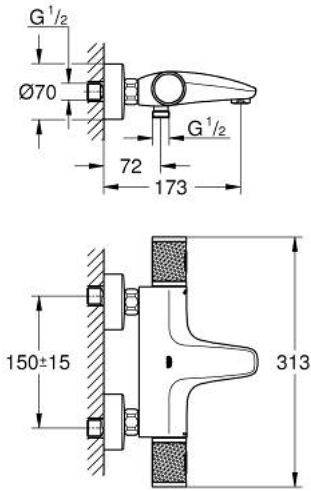

GROHTHERM 1000 PERFORMANCE 34 830 DC0 حمام ترموستاتي 1/2 بوصة

وصف المنتج

• اللون: supersteel

• مثبت على الجدار

• حاوية السلامة GROHE CoolTouch

• طلاء GROHE LongLife

• زر أمان GROHE SafeStop عند 38° م

• محدد درجة الحرارة GROHE SafeStop Plus الاختياري عند 43 درجة مئوية مدرج

• القلب المصغر GROHE TurboStat بالعنصر الحراري الشمعي

• GROHE ProGrip بهيكل متعرج

• غلق ماء مختلط مدمج

• GROHE remmiDauA مع وظائف متعددة:

• GROHE EcoButton - مدمج (زر توفير مع إيقاف الدش للتوفير)

• #NAME?

• #NAME?

• المنفذ السفلي للدش 1/2 بوصة

• مرغي المياه

• صمامات لارجعية مدمجة

• مصافي غبار

• محمي من التدفق العكسي

• القارنات S

• الترس المعدني