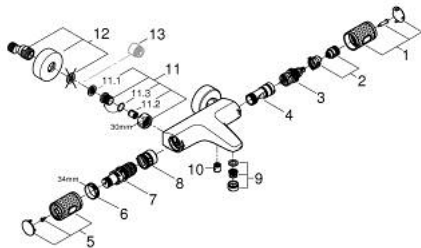

## 34 830 AL0 GROHTHERM 1000 PERFORMANCE MITIGEUR THERMOSTATIQUE BAIN/DOUCHE 1/2"

### DESCRIPTION DU PRODUIT

- Couleur: hard graphite brossé
- montage mural
- GROHE CoolTouch minimise les risques de brûlures
- finition GROHE LongLife
- GROHE SafeStop butée à 38°C
- GROHE SafeStop Plus limiteur de température en option à 43°C inclus
- GROHE TurboStat régulation thermostatique quasi-instantanée
- GROHE ProGrip avec surface moletée
- robinet d'arrêt intégré
- GROHE Aquadimmer avec des fonctions multiples:
  - GROHE EcoButton intégré
  - réglage du débit
  - inverseur: bain/douche
  - départ de douche 1/2" par dessous
  - mousseur
  - clapets anti-retour intégrés
  - filtres intégrés
  - protégé contre le retour d'eau
- raccords muraux S
- rosace métallique

### PIÈCES DE RECHANGE, février 2025 – now

- 1: GRT 1000 Performance poignée aquadimmer (Numéro de commande 136066AL00)
  - 2: Butée (Numéro de commande 47977000)
  - 3: Aquadimmer (Numéro de commande 12433000)
  - 4: conduite d'eau (Numéro de commande 47751000)
  - 5: GRT 1000 Performance poignée température (Numéro de commande 136067AL00)
  - 6: Bague de fixation (Numéro de commande 47743000)
  - 7: Élément thermostatique compact 1/2" (Numéro de commande 47439000)
  - 8: conduite d'eau (Numéro de commande 47975000)
  - 9: Mousseur (Numéro de commande 13952AL0)
  - 10: Clapet anti-retour (Numéro de commande 08565000)
  - 11: Clapet anti-retour (Numéro de commande 47189AL0)
  - 11.1: filtre à d'impuretés (Numéro de commande 0726400M)
  - 11.2: Clapet anti-retour (Numéro de commande 08565000)
  - 11.3: Joint torique 17 x 2 (Numéro de commande 0305500M)
  - 12: Raccord S mural (Numéro de commande 12662AL0)
  - 13: Rallonge 3/4" 20 mm (Numéro de commande 0713000M)\*
  - 14: clé spéciale (Numéro de commande 19377000)\*
  - 15: Clef (Numéro de commande 19332000)\*
  - 16: Cartouche GROHE TurboStat 1/2" (Numéro de commande 47175000)\*
- \* Accessoires en option