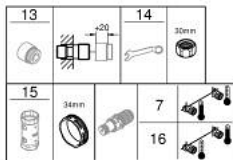

34 830 AL0 GROHTHERM 1000 PERFORMANCE MITIGEUR THERMOSTATIQUE BAIN/DOUCHE 1/2"

PIÈCES DE RECHANGE, février 2025 – now

1. 1: GRT 1000 Performance poignée aquadimmer (Numéro de commande 136066AL00)
   - 2: Butée (Numéro de commande 47977000)
   - 3: Aquadimmer (Numéro de commande 12433000)
   - 4: conduite d'eau (Numéro de commande 47751000)
   - 5: GRT 1000 Performance poignée température (Numéro de commande 136067AL00)
   - 6: Bague de fixation (Numéro de commande 47743000)
   - 7: Élément thermostatique compact 1/2" (Numéro de commande 47439000)
   - 8: conduite d'eau (Numéro de commande 47975000)
   - 9: Mousseur (Numéro de commande 13952AL0)
   - 10: Clapet anti-retour (Numéro de commande 08565000)
   - 11: Clapet anti-retour (Numéro de commande 47189AL0)
   - 11.1: filtre à d'impuretés (Numéro de commande 0726400M)
   - 11.2: Clapet anti-retour (Numéro de commande 08565000)
   - 11.3: Joint torique 17 x 2 (Numéro de commande 0305500M)
   - 12: Raccord S mural (Numéro de commande 12662AL0)
   - 13: Rallonge 3/4" 20 mm (Numéro de commande 0713000M)*
   - 14: clé spéciale (Numéro de commande 19377000)*
   - 15: Clef (Numéro de commande 19332000)*
   - 16: Cartouche GROHE TurboStat 1/2" (Numéro de commande 47175000)*
2. Accessoires en option