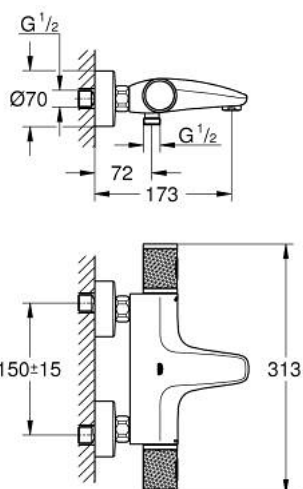

## 34 830 AL0 GROHTHERM 1000 PERFORMANCE MITIGEUR THERMOSTATIQUE BAIN/DOUCHE 1/2"

### DESCRIPTION DU PRODUIT

- Couleur: hard graphite brossé
- montage mural
- GROHE CoolTouch minimise les risques de brûlures
- finition GROHE LongLife
- GROHE SafeStop butée à 38°C
- GROHE SafeStop Plus limiteur de température en option à 43°C inclus
- GROHE TurboStat régulation thermostatique quasi-instantanée
- GROHE ProGrip avec surface moletée
- robinet d'arrêt intégré
- GROHE Aquadimmer avec des fonctions multiples:
  - GROHE EcoButton intégré
  - réglage du débit
  - inverseur: bain/douche
  - départ de douche 1/2" par dessous
  - mousseur
  - clapets anti-retour intégrés
  - filtres intégrés
  - protégé contre le retour d'eau
- raccords muraux S
- rosace métallique

### PIÈCES DE RECHANGE, février 2025 – now

- 1: GRT 1000 Performance poignée aquadimmer (Numéro de commande 136066AL00)
  - 2: Butée (Numéro de commande 47977000)
  - 3: Aquadimmer (Numéro de commande 12433000)
  - 4: conduite d'eau (Numéro de commande 47751000)
  - 5: GRT 1000 Performance poignée température (Numéro de commande 136067AL00)
  - 6: Bague de fixation (Numéro de commande 47743000)
  - 7: Élément thermostatique compact 1/2" (Numéro de commande 47439000)
  - 8: conduite d'eau (Numéro de commande 47975000)
  - 9: Mousseur (Numéro de commande 13952AL0)
  - 10: Clapet anti-retour (Numéro de commande 08565000)
  - 11: Clapet anti-retour (Numéro de commande 47189AL0)
  - 11.1: filtre à d'impuretés (Numéro de commande 0726400M)
  - 11.2: Clapet anti-retour (Numéro de commande 08565000)
  - 11.3: Joint torique 17 x 2 (Numéro de commande 0305500M)
  - 12: Raccord S mural (Numéro de commande 12662AL0)
  - 13: Rallonge 3/4" 20 mm (Numéro de commande 0713000M)\*
  - 14: clé spéciale (Numéro de commande 19377000)\*
  - 15: Clef (Numéro de commande 19332000)\*
  - 16: Cartouche GROHE TurboStat 1/2" (Numéro de commande 47175000)\*
- \* Accessoires en option