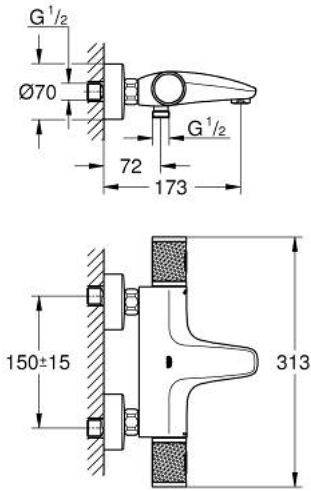

GROHTHERM 1000 PERFORMANCE 34 830 ALO حمام ترموستاتي 1/2 بوصة

وصف المنتج:

• اللون: brushed hard graphite

• مثبت على الجدار

• حاوية السلامة GROHE CoolTouch

• طلاء GROHE LongLife

• زر أمان GROHE SafeStop عند 38° م

• GROHE EcoButton - مدمج (زر توفير مع إيقاف الدش للتوفير)

• #NAME?

• #NAME?

• المنفذ السفلي للدش 1/2 بوصة

• مرغي المياه

• صمامات لارجعية مدمجة

• مصافي غبار

• محمي من التدفق العكسي

• القارنات S

• الترس المعدني

GROHTHERM 1000 PERFORMANCE 34 830 AL0 خراط حمام ترموستاتي 1/2 بوصة

الآن - 2025 رياربف، قطع الغيار:

1: GRT 1000 Perf shut-off handle aquadimmer (الطلب رقم 136066AL00)

2: سداة (الطلب رقم 47977000)

12: الوجهه (الطلب رقم 12662AL0)

13: تطويلة 3/4 بوصة، 20 ملم (الطلب رقم 07130000)*

14: توسعة خاصة (الطلب رقم 19377000)*

15: موسع مقبس (الطلب رقم 19332000)*

16: قلب GROHE TurboStat 1/2 بوصة (الطلب رقم 47175000)*