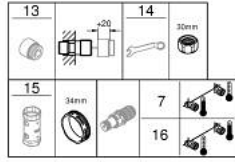

GROHTHERM 1000 PERFORMANCE 34 830 AL0 خراط حمام ترموستاتي 1/2 بوصة

الآن - 2025 رياربف، قطع الغيار:

1: GRT 1000 Perf shut-off handle aquadimmer (الطلب رقم 136066AL00)

2: سداة (الطلب رقم 47977000)

3: مقيد ماء (الطلب رقم 12433000)

4: طرد الماء (الطلب رقم 47751000)

5: GRT 1000 Performance (الطلب رقم 136067AL00)

6: حلقة تركيب (الطلب رقم 47743000)

7: قلب مضغوط ترموستاتي 1/2 بوصة (الطلب رقم 47439000)

8: سباق (الطلب رقم 47975000)

9: فلتر مياه (الطلب رقم 13952AL0)

10: صمام مانع للإرجاع (الطلب رقم 08565000)

11: صمام مانع للإرجاع (الطلب رقم 47189AL0)

11.1: مصفاة غبار (الطلب رقم 0726400M)

11.2: صمام مانع للإرجاع (الطلب رقم 08565000)

11.3: حلقة دائرية بقطر 17 x قطر (الطلب رقم 0305500M)

12: الوجهه (الطلب رقم 12662AL0)

13: تطويلة 3/4 بوصة، 20 ملم (الطلب رقم 0713000M)*

14: توسعة خاصة (الطلب رقم 19377000)*

15: موسع مقبس (الطلب رقم 19332000)*

16: قلب GROHE TurboStat 1/2 بوصة (الطلب رقم 47175000)*

* إكسسوارات اختيارية