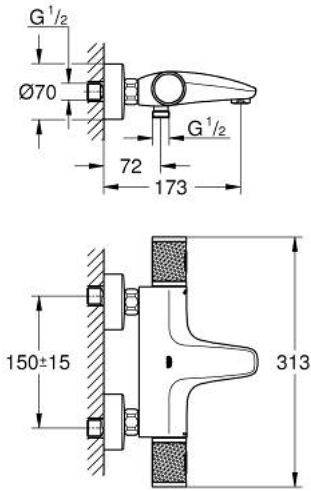

## GROHTHERM 1000 PERFORMANCE 34 830 ALO حمام ترموستاتي 1/2 بوصة

وصف المنتج:

• اللون: brushed hard graphite

• مثبت على الجدار

• حاوية السلامة GROHE CoolTouch

• طلاء GROHE LongLife

• زر أمان GROHE SafeStop عند 38° م

• FlowControl Button - One-button switch to full water flow

• #NAME?

• #NAME?

• المنفذ السفلي للدش 1/2 بوصة

• مرغي المياه

• صمامات لارجعية مدمجة

• مصافي غبار

• محمي من التدفق العكسي

## GROHTHERM 1000 PERFORMANCE 34 830 AL0 خراط حمام ترموستاتي 1/2 بوصة

الآن - 2025 رياربف، قطع الغيار:

1: GRT 1000 Perf shut-off handle aquadimmer (الطلب رقم 136066AL00)

2: سداة (الطلب رقم 47977000)

3: مقيد ماء (الطلب رقم 12433000)

12: الوجهه (الطلب رقم 12662AL0)

13: تطويلة 3/4 بوصة، 20 ملم (الطلب رقم 0713000M)\*

14: توسعة خاصة (الطلب رقم 19377000)\*

15: موسع مقبس (الطلب رقم 19332000)\*

16: قلب GROHE TurboStat 1/2 بوصة (الطلب رقم 47175000)\*