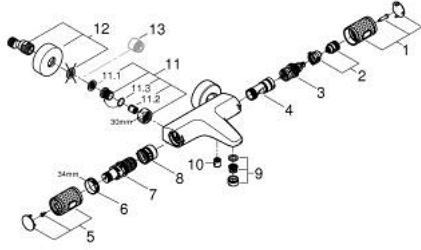

• FlowControl Button - One-button switch to full water flow

• #NAME?

• #NAME?

• المنفذ السفلي للدش 1/2 بوصة

• مرغي المياه

• صمامات لارجعية مدمجة

• مصافي غبار

• محمي من التدفق العكسي

## GROHTHERM 1000 PERFORMANCE 34 830 AL0 خراط حمام ترموستاتي 1/2 بوصة

الآن - 2025 رياربف، قطع الغيار:

1: GRT 1000 Perf shut-off handle aquadimmer (الطلب رقم 136066AL00)

2: سداة (الطلب رقم 47977000)

3: مقيد ماء (الطلب رقم 12433000)