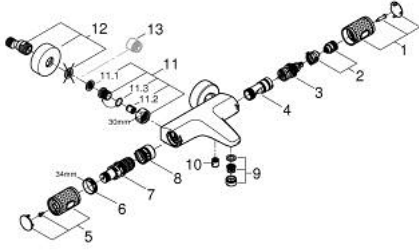

• القلب المصغر GROHE TurboStat بالعنصر الحراري الشمعي

• GROHE ProGrip بهيكل متعرج

• غلق ماء مختلط مدمج

• GROHE remmiDauA مع وظائف متعددة:

FlowControl Button - One-button switch to full water flow

#NAME?

#NAME?

• المنفذ السفلي للدش 1/2 بوصة

• مرغي المياه

• صمامات لارجعية مدمجة

• مصافي غبار

• محمي من التدفق العكسي

• القارنات S

• الترس المعدني

GROHTHERM 1000 PERFORMANCE 34 830 000 خلاط حمام ترموستاتي 1/2 بوصة

الآن - 2020 سطرغأ, قطع الغيار

1: مقبض غلق (49162000 رقم الطلب:-)

2: سداة (47977000 رقم الطلب:-)

3: مقيد ماء (12433000 رقم الطلب:-)

4: طرد الماء (47751000 رقم الطلب:-)

5: مقبض غلق (49160000 رقم الطلب:-)

6: حلقة تركيب (47743000 رقم الطلب:-)