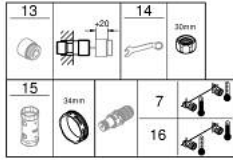

• المنفذ السفلي للدش 1/2 بوصة

• مرغي المياه

• صمامات لارجعية مدمجة

• مصافي غبار

• محمي من التدفق العكسي

• القارنات S

• الترس المعدني

GROHTHERM 1000 PERFORMANCE 34 830 000 خلاط حمام ترموستاتي 1/2 بوصة

الآن - 2020 سطرغ، قطع الغيار

- 1: مقبض غلق (49162000 رقم الطلب:-)
- 2: سداة (47977000 رقم الطلب:-)
- 3: مقيد ماء (12433000 رقم الطلب:-)
- 4: طرد الماء (47751000 رقم الطلب:-)
- 5: مقبض غلق (49160000 رقم الطلب:-)
- 6: حلقة تركيب (47743000 رقم الطلب:-)
- 7: قلب مضغوط ترموستاتي 1/2 بوصة (47439000 رقم الطلب:-)
- 8: سباق (47975000 رقم الطلب:-)
- 9: فلتر مياه (13952000 رقم الطلب:-)
- 10: صمام مانع للإرجاع (08565000 رقم الطلب:-)
- 11: صمام مانع للإرجاع (47189000 رقم الطلب:-)
- 11.1: مصفاة غبار (07264000 رقم الطلب:-)
- 11.2: صمام مانع للإرجاع (08565000 رقم الطلب:-)
- 11.3: حلقة دائرية بقطر 17 x قطر (03055000 رقم الطلب:-) 2
- 12: الوجهه (12662000 رقم الطلب:-) S
- 13: تطويلة 3/4 بوصة، 20 ملم\* (07130000 رقم الطلب:-)
- 14: توسعة خاصة\* (19377000 رقم الطلب:-)
- 15: موسع مقبس\* (19332000 رقم الطلب:-)
- 16: قلب GROHE TurboStat 1/2 بوصة\* (47175000 رقم الطلب:-)