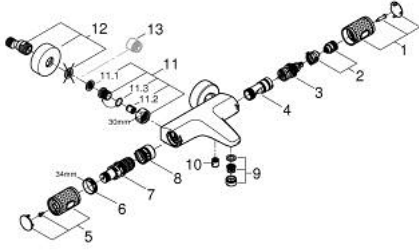

• المنفذ السفلي للدش 1/2 بوصة

• مرغي المياه

• صمامات لارجعية مدمجة

• مصافي غبار

• محمي من التدفق العكسي

• القارنات S

• الترس المعدني

GROHTHERM 1000 PERFORMANCE 34 830 000 خلاط حمام ترموستاتي 1/2 بوصة

الآن - 2020 سطرغ، قطع الغيار

- 1: مقبض غلق (49162000 رقم الطلب:-)
- 2: سداة (47977000 رقم الطلب:-)
- 3: مقيد ماء (12433000 رقم الطلب:-)
- 4: طرد الماء (47751000 رقم الطلب:-)
- 5: مقبض غلق (49160000 رقم الطلب:-)
- 6: حلقة تركيب (47743000 رقم الطلب:-)
- 7: قلب مضغوط ترموستاتي 1/2 بوصة (47439000 رقم الطلب:-)
- 8: سباق (47975000 رقم الطلب:-)
- 9: فلتر مياه (13952000 رقم الطلب:-)
- 10: صمام مانع للإرجاع (08565000 رقم الطلب:-)
- 11: صمام مانع للإرجاع (47189000 رقم الطلب:-)
- 11.1: مصفاة غبار (07264000 رقم الطلب:-)
- 11.2: صمام مانع للإرجاع (08565000 رقم الطلب:-)
- 11.3: حلقة دائرية بقطر 17 x قطر (03055000 رقم الطلب:-) 2
- 12: الوجهه (12662000 رقم الطلب:-) S
- 13: تطويلة 3/4 بوصة، 20 ملم\* (07130000 رقم الطلب:-)
- 14: توسعة خاصة\* (19377000 رقم الطلب:-)
- 15: موسع مقبس\* (19332000 رقم الطلب:-)
- 16: قلب GROHE TurboStat 1/2 بوصة\* (47175000 رقم الطلب:-)