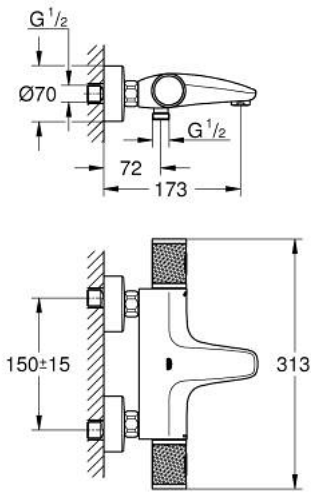

GROHTHERM 1000 PERFORMANCE 34 830 000 خلاط حمام ترموستاتي 1/2 بوصة

وصف المنتج:

• اللون: كروم

• مثبت على الجدار

• حاوية السلامة GROHE CoolTouch

• طلاء كروم GROHE LongLife

• زر أمان GROHE SafeStop عند 38° م

• محدد درجة الحرارة GROHE SafeStop Plus الاختياري عند 43 درجة مئوية مدرج

• القلب المصغر GROHE TurboStat بالعنصر الحراري الشمعي

• GROHE ProGrip بهيكل متعرج

• غلق ماء مختلط مدمج

• GROHE remmiDauA مع وظائف متعددة:

• GROHE EcoButton - مدمج (زر توفير مع إيقاف الدش للتوفير)

• #NAME?

• #NAME?

• المنفذ السفلي للدش 1/2 بوصة

• مرغي المياه

• صمامات لارجعية مدمجة

• مصافي غبار

• محمي من التدفق العكسي

• القارنات S

• الترس المعدني

GROHTHERM 1000 PERFORMANCE 34 830 000 خلاط حمام ترموستاتي 1/2 بوصة

الآن - 2020 سطرغ، قطع الغيار

- 1: مقبض غلق (49162000 رقم الطلب:-)
- 2: سداة (47977000 رقم الطلب:-)
- 3: مقيد ماء (12433000 رقم الطلب:-)
- 4: طرد الماء (47751000 رقم الطلب:-)
- 5: مقبض غلق (49160000 رقم الطلب:-)
- 6: حلقة تركيب (47743000 رقم الطلب:-)
- 7: قلب مضغوط ترموستاتي 1/2 بوصة (47439000 رقم الطلب:-)
- 8: سباق (47975000 رقم الطلب:-)
- 9: فلتر مياه (13952000 رقم الطلب:-)
- 10: صمام مانع للإرجاع (08565000 رقم الطلب:-)
- 11: صمام مانع للإرجاع (47189000 رقم الطلب:-)
- 11.1: مصفاة غبار (07264000 رقم الطلب:-)
- 11.2: صمام مانع للإرجاع (08565000 رقم الطلب:-)
- 11.3: حلقة دائرية بقطر 17 x قطر (03055000 رقم الطلب:-) 2
- 12: الوجهه (12662000 رقم الطلب:-) S
- 13: تطويلة 3/4 بوصة، 20 ملم\* (07130000 رقم الطلب:-)
- 14: توسعة خاصة\* (19377000 رقم الطلب:-)
- 15: موسع مقبس\* (19332000 رقم الطلب:-)
- 16: قلب GROHE TurboStat 1/2 بوصة\* (47175000 رقم الطلب:-)