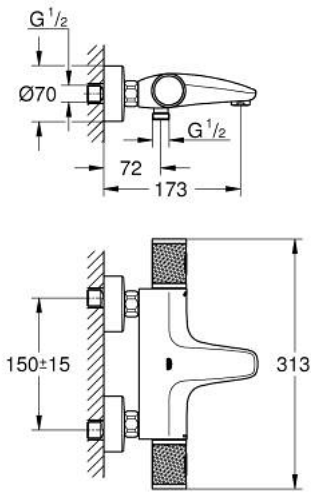

GROHTHERM 1000 PERFORMANCE 34 830 000 خلاط حمام ترموستاتي 1/2 بوصة

وصف المنتج:

• اللون: كروم

• مثبت على الجدار

• حاوية السلامة GROHE CoolTouch

• طلاء كروم GROHE LongLife

• زر أمان GROHE SafeStop عند 38 °م

• محدد درجة الحرارة GROHE SafeStop Plus الاختياري عند 43 درجة مئوية مدرج

• القلب المصغر GROHE TurboStat بالعنصر الحراري الشمعي

• GROHE ProGrip بهيكل متعرج

• غلق ماء مختلط مدمج

• GROHE remmiDauA مع وظائف متعددة:

FlowControl Button - One-button switch to full water flow

#NAME?

#NAME?

• المنفذ السفلي للدش 1/2 بوصة

• مرغي المياه

• صمامات لارجعية مدمجة

• مصافي غبار

• محمي من التدفق العكسي

• القارنات S

• الترس المعدني

GROHTHERM 1000 PERFORMANCE 34 830 000 خلاط حمام ترموستاتي 1/2 بوصة

7: قلب مضغوط ترموستاتي 1/2 بوصة (47439000 رقم الطلب:-)

8: سباق (47975000 رقم الطلب:-)

9: فلتر مياه (13952000 رقم الطلب:-)

10: صمام مانع للإرجاع (08565000 رقم الطلب:-)

11: صمام مانع للإرجاع (47189000 رقم الطلب:-)