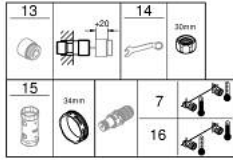

• المنفذ السفلي للدش 1/2 بوصة

• مرغي المياه

• صمامات لارجعية مدمجة

• مصافي غبار

• محمي من التدفق العكسي

• القارنات S

• الترس المعدني

GROHTHERM 1000 PERFORMANCE 34 830 000 خلاط حمام ترموستاتي 1/2 بوصة

الآن - 2020 سطرغأ, قطع الغيار

1: مقبض غلق (49162000 رقم الطلب:-)

2: سداة (47977000 رقم الطلب:-)

3: مقيد ماء (12433000 رقم الطلب:-)

4: طرد الماء (47751000 رقم الطلب:-)

5: مقبض غلق (49160000 رقم الطلب:-)

6: حلقة تركيب (47743000 رقم الطلب:-)