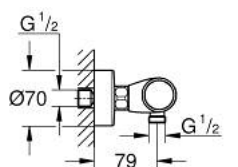

34 827 KF0 GROHTHERM 1000 PERFORMANCE MITIGEUR THERMOSTATIQUE DOUCHE 1/2"

DESCRIPTION DU PRODUIT

- Couleur: phantom black
- montage mural
- GROHE CoolTouch minimise les risques de brûlures
- GROHE SafeStop butée à 38°C
- GROHE SafeStop Plus limiteur de température en option à 43°C inclus
- GROHE TurboStat régulation thermostatique quasi-instantanée
- GROHE ProGrip avec surface moletée
- robinet d'arrêt intégré
- poignée de débit avec FlowControl Button
- boisseau céramique 1/2", 180°
- départ de douche 1/2" par dessous
- clapets anti-retour intégrés
- filtres intégrés
- protégé contre le retour d'eau
- raccords muraux S
- rosace métallique

34 827 KF0 GROHTHERM 1000 PERFORMANCE MITIGEUR THERMOSTATIQUE DOUCHE 1/2"

PIÈCES DE RECHANGE, février 2023 – now

- 1: GRT 1000 Performance poignée d'arrêt (Numéro de commande 49160KF0)
 - 2: Tête à disques en céramique 1/2" (Numéro de commande 45346000)
 - 2.1: Joint torique 18,2 x 1,7 (Numéro de commande 0392400M)
 - 3: Bague de fixation (Numéro de commande 47743000)
 - 4: Élément thermostatique compact 1/2" (Numéro de commande 47439000)
 - 5: conduite d'eau (Numéro de commande 47975000)
 - 6: Clapet anti-retour (Numéro de commande 08565000)
 - 7: clapet de non-retour (Numéro de commande 47189KF0)
 - 7.1: filtre à d'impuretés (Numéro de commande 0726400M)
 - 7.2: Clapet anti-retour (Numéro de commande 08565000)
 - 7.3: Joint torique 17 x 2 (Numéro de commande 0305500M)
 - 8: Raccord S mural (Numéro de commande 12662KF0)
 - 9: Rallonge 3/4" 20 mm (Numéro de commande 0713000M)*
 - 10: clé spéciale (Numéro de commande 19377000)*
 - 11: Clef (Numéro de commande 19332000)*
 - 12: Cartouche GROHE TurboStat 1/2" (Numéro de commande 47175000)*
- * Accessoires en option