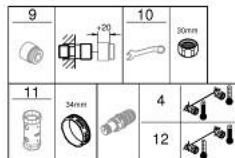

34 827 KF0 GROHTHERM 1000 PERFORMANCE MITIGEUR THERMOSTATIQUE DOUCHE 1/2"

DESCRIPTION DU PRODUIT

- Couleur: phantom black
- montage mural
- GROHE CoolTouch minimise les risques de brûlures
- GROHE SafeStop butée à 38°C
- GROHE SafeStop Plus limiteur de température en option à 43°C inclus
- GROHE TurboStat régulation thermostatique quasi-instantanée
- GROHE ProGrip avec surface moletée
- robinet d'arrêt intégré
- poignée de débit avec GROHE EcoButton
- boisseau céramique 1/2", 180°
- départ de douche 1/2" par dessous
- clapets anti-retour intégrés
- filtres intégrés
- protégé contre le retour d'eau
- raccords muraux S
- rosace métallique

34 827 KF0 GROHTHERM 1000 PERFORMANCE MITIGEUR THERMOSTATIQUE DOUCHE 1/2"

PIÈCES DE RECHANGE, février 2023 – now

- 1: GRT 1000 Performance poignée d'arrêt (Numéro de commande 49160KF0)
 - 2: Tête à disques en céramique 1/2" (Numéro de commande 45346000)
 - 2.1: Joint torique 18,2 x 1,7 (Numéro de commande 0392400M)
 - 3: Bague de fixation (Numéro de commande 47743000)
 - 4: Élément thermostatique compact 1/2" (Numéro de commande 47439000)
 - 5: conduite d'eau (Numéro de commande 47975000)
 - 6: Clapet anti-retour (Numéro de commande 08565000)
 - 7: clapet de non-retour (Numéro de commande 47189KF0)
 - 7.1: filtre à d'impuretés (Numéro de commande 0726400M)
 - 7.2: Clapet anti-retour (Numéro de commande 08565000)
 - 7.3: Joint torique 17 x 2 (Numéro de commande 0305500M)
 - 8: Raccord S mural (Numéro de commande 12662KF0)
 - 9: Rallonge 3/4" 20 mm (Numéro de commande 0713000M)*
 - 10: clé spéciale (Numéro de commande 19377000)*
 - 11: Clef (Numéro de commande 19332000)*
 - 12: Cartouche GROHE TurboStat 1/2" (Numéro de commande 47175000)*
- * Accessoires en option