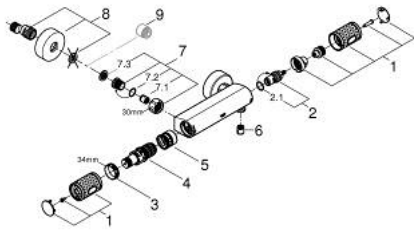

34 827 KF0 GROHTHERM 1000 PERFORMANCE MITIGEUR THERMOSTATIQUE DOUCHE 1/2"

DESCRIPTION DU PRODUIT

- Couleur: phantom black
- montage mural
- GROHE CoolTouch minimise les risques de brûlures
- GROHE SafeStop butée à 38°C
- GROHE SafeStop Plus limiteur de température en option à 43°C inclus
- GROHE TurboStat régulation thermostatique quasi-instantanée
- GROHE ProGrip avec surface moletée
- robinet d'arrêt intégré
- poignée de débit avec GROHE EcoButton
- boisseau céramique 1/2", 180°
- départ de douche 1/2" par dessous
- clapets anti-retour intégrés
- filtres intégrés
- protégé contre le retour d'eau
- raccords muraux S
- rosace métallique

34 827 KF0 GROHTHERM 1000 PERFORMANCE MITIGEUR THERMOSTATIQUE DOUCHE 1/2"

PIÈCES DE RECHANGE, février 2023 – now

- 1: GRT 1000 Performance poignée d'arrêt (Numéro de commande 49160KF0)
 - 2: Tête à disques en céramique 1/2" (Numéro de commande 45346000)
 - 2.1: Joint torique 18,2 x 1,7 (Numéro de commande 0392400M)
 - 3: Bague de fixation (Numéro de commande 47743000)
 - 4: Élément thermostatique compact 1/2" (Numéro de commande 47439000)
 - 5: conduite d'eau (Numéro de commande 47975000)
 - 6: Clapet anti-retour (Numéro de commande 08565000)
 - 7: clapet de non-retour (Numéro de commande 47189KF0)
 - 7.1: filtre à d'impuretés (Numéro de commande 0726400M)
 - 7.2: Clapet anti-retour (Numéro de commande 08565000)
 - 7.3: Joint torique 17 x 2 (Numéro de commande 0305500M)
 - 8: Raccord S mural (Numéro de commande 12662KF0)
 - 9: Rallonge 3/4" 20 mm (Numéro de commande 0713000M)*
 - 10: clé spéciale (Numéro de commande 19377000)*
 - 11: Clef (Numéro de commande 19332000)*
 - 12: Cartouche GROHE TurboStat 1/2" (Numéro de commande 47175000)*
- * Accessoires en option