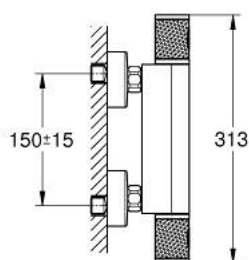

34 827 KF0 GROHTHERM 1000 PERFORMANCE MITIGEUR THERMOSTATIQUE DOUCHE 1/2"

DESCRIPTION DU PRODUIT

- Couleur: phantom black
- montage mural
- GROHE CoolTouch minimise les risques de brûlures
- GROHE SafeStop butée à 38°C
- GROHE SafeStop Plus limiteur de température en option à 43°C inclus
- GROHE TurboStat régulation thermostatique quasi-instantanée
- GROHE ProGrip avec surface moletée
- robinet d'arrêt intégré
- poignée de débit avec GROHE EcoButton
- boisseau céramique 1/2", 180°
- départ de douche 1/2" par dessous
- clapets anti-retour intégrés
- filtres intégrés
- protégé contre le retour d'eau
- raccords muraux S
- rosace métallique

34 827 KF0 GROHTHERM 1000 PERFORMANCE MITIGEUR THERMOSTATIQUE DOUCHE 1/2"

PIÈCES DE RECHANGE, février 2023 – now

- 1: GRT 1000 Performance poignée d'arrêt (Numéro de commande 49160KF0)
 - 2: Tête à disques en céramique 1/2" (Numéro de commande 45346000)
 - 2.1: Joint torique 18,2 x 1,7 (Numéro de commande 0392400M)
 - 3: Bague de fixation (Numéro de commande 47743000)
 - 4: Élément thermostatique compact 1/2" (Numéro de commande 47439000)
 - 5: conduite d'eau (Numéro de commande 47975000)
 - 6: Clapet anti-retour (Numéro de commande 08565000)
 - 7: clapet de non-retour (Numéro de commande 47189KF0)
 - 7.1: filtre à d'impuretés (Numéro de commande 0726400M)
 - 7.2: Clapet anti-retour (Numéro de commande 08565000)
 - 7.3: Joint torique 17 x 2 (Numéro de commande 0305500M)
 - 8: Raccord S mural (Numéro de commande 12662KF0)
 - 9: Rallonge 3/4" 20 mm (Numéro de commande 0713000M)*
 - 10: clé spéciale (Numéro de commande 19377000)*
 - 11: Clef (Numéro de commande 19332000)*
 - 12: Cartouche GROHE TurboStat 1/2" (Numéro de commande 47175000)*
- * Accessoires en option