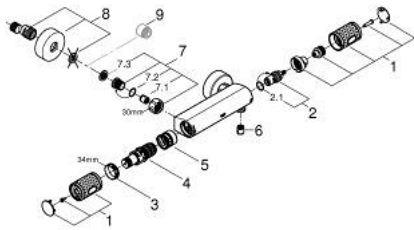

34 827 KF0 GROHTHERM 1000 PERFORMANCE MITIGEUR THERMOSTATIQUE DOUCHE 1/2"

DESCRIPTION DU PRODUIT

- Couleur: phantom black
- montage mural
- GROHE CoolTouch minimise les risques de brûlures
- GROHE SafeStop butée à 38°C
- GROHE SafeStop Plus limiteur de température en option à 43°C inclus
- GROHE TurboStat régulation thermostatique quasi-instantanée
- GROHE ProGrip avec surface moletée
- robinet d'arrêt intégré
- poignée de débit avec FlowControl Button
- boisseau céramique 1/2", 180°
- départ de douche 1/2" par dessous
- clapets anti-retour intégrés
- filtres intégrés
- protégé contre le retour d'eau
- raccords muraux S
- rosace métallique

34 827 KF0 GROHTHERM 1000 PERFORMANCE MITIGEUR THERMOSTATIQUE DOUCHE 1/2"

PIÈCES DE RECHANGE, février 2023 – now

- 1: GRT 1000 Performance poignée d'arrêt (Numéro de commande 49160KF0)
 - 2: Tête à disques en céramique 1/2" (Numéro de commande 45346000)
 - 2.1: Joint torique 18,2 x 1,7 (Numéro de commande 0392400M)
 - 3: Bague de fixation (Numéro de commande 47743000)
 - 4: Élément thermostatique compact 1/2" (Numéro de commande 47439000)
 - 5: conduite d'eau (Numéro de commande 47975000)
 - 6: Clapet anti-retour (Numéro de commande 08565000)
 - 7: clapet de non-retour (Numéro de commande 47189KF0)
 - 7.1: filtre à d'impuretés (Numéro de commande 0726400M)
 - 7.2: Clapet anti-retour (Numéro de commande 08565000)
 - 7.3: Joint torique 17 x 2 (Numéro de commande 0305500M)
 - 8: Raccord S mural (Numéro de commande 12662KF0)
 - 9: Rallonge 3/4" 20 mm (Numéro de commande 0713000M)*
 - 10: clé spéciale (Numéro de commande 19377000)*
 - 11: Clef (Numéro de commande 19332000)*
 - 12: Cartouche GROHE TurboStat 1/2" (Numéro de commande 47175000)*
- * Accessoires en option