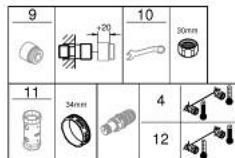

34 827 KF0 GROHTHERM 1000 PERFORMANCE MITIGEUR THERMOSTATIQUE DOUCHE 1/2"

DESCRIPTION DU PRODUIT

- Couleur: phantom black
- montage mural
- GROHE CoolTouch minimise les risques de brûlures
- GROHE SafeStop butée à 38°C
- GROHE SafeStop Plus limiteur de température en option à 43°C inclus
- GROHE TurboStat régulation thermostatique quasi-instantanée
- GROHE ProGrip avec surface moletée
- robinet d'arrêt intégré
- poignée de débit avec FlowControl Button
- boisseau céramique 1/2", 180°
- départ de douche 1/2" par dessous
- clapets anti-retour intégrés
- filtres intégrés
- protégé contre le retour d'eau
- raccords muraux S
- rosace métallique

34 827 KF0 GROHTHERM 1000 PERFORMANCE MITIGEUR THERMOSTATIQUE DOUCHE 1/2"

PIÈCES DE RECHANGE, février 2023 – now

- 1: GRT 1000 Performance poignée d'arrêt (Numéro de commande 49160KF0)
 - 2: Tête à disques en céramique 1/2" (Numéro de commande 45346000)
 - 2.1: Joint torique 18,2 x 1,7 (Numéro de commande 0392400M)
 - 3: Bague de fixation (Numéro de commande 47743000)
 - 4: Élément thermostatique compact 1/2" (Numéro de commande 47439000)
 - 5: conduite d'eau (Numéro de commande 47975000)
 - 6: Clapet anti-retour (Numéro de commande 08565000)
 - 7: clapet de non-retour (Numéro de commande 47189KF0)
 - 7.1: filtre à d'impuretés (Numéro de commande 0726400M)
 - 7.2: Clapet anti-retour (Numéro de commande 08565000)
 - 7.3: Joint torique 17 x 2 (Numéro de commande 0305500M)
 - 8: Raccord S mural (Numéro de commande 12662KF0)
 - 9: Rallonge 3/4" 20 mm (Numéro de commande 0713000M)*
 - 10: clé spéciale (Numéro de commande 19377000)*
 - 11: Clef (Numéro de commande 19332000)*
 - 12: Cartouche GROHE TurboStat 1/2" (Numéro de commande 47175000)*
- * Accessoires en option