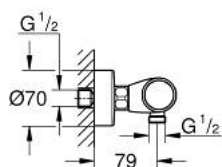

34 827 KF0 GROHTHERM 1000 PERFORMANCE MITIGEUR THERMOSTATIQUE DOUCHE 1/2"

DESCRIPTION DU PRODUIT

- Couleur: phantom black
- montage mural
- GROHE CoolTouch minimise les risques de brûlures
- GROHE SafeStop butée à 38°C
- GROHE SafeStop Plus limiteur de température en option à 43°C inclus
- GROHE TurboStat régulation thermostatique quasi-instantanée
- GROHE ProGrip avec surface moletée
- robinet d'arrêt intégré
- poignée de débit avec GROHE EcoButton
- boisseau céramique 1/2", 180°
- départ de douche 1/2" par dessous
- clapets anti-retour intégrés
- filtres intégrés
- protégé contre le retour d'eau
- raccords muraux S
- rosace métallique

34 827 KF0 GROHTHERM 1000 PERFORMANCE MITIGEUR THERMOSTATIQUE DOUCHE 1/2"

PIÈCES DE RECHANGE, février 2023 – now

- 1: GRT 1000 Performance poignée d'arrêt (Numéro de commande 49160KF0)
 - 2: Tête à disques en céramique 1/2" (Numéro de commande 45346000)
 - 2.1: Joint torique 18,2 x 1,7 (Numéro de commande 0392400M)
 - 3: Bague de fixation (Numéro de commande 47743000)
 - 4: Élément thermostatique compact 1/2" (Numéro de commande 47439000)
 - 5: conduite d'eau (Numéro de commande 47975000)
 - 6: Clapet anti-retour (Numéro de commande 08565000)
 - 7: clapet de non-retour (Numéro de commande 47189KF0)
 - 7.1: filtre à d'impuretés (Numéro de commande 0726400M)
 - 7.2: Clapet anti-retour (Numéro de commande 08565000)
 - 7.3: Joint torique 17 x 2 (Numéro de commande 0305500M)
 - 8: Raccord S mural (Numéro de commande 12662KF0)
 - 9: Rallonge 3/4" 20 mm (Numéro de commande 0713000M)*
 - 10: clé spéciale (Numéro de commande 19377000)*
 - 11: Clef (Numéro de commande 19332000)*
 - 12: Cartouche GROHE TurboStat 1/2" (Numéro de commande 47175000)*
- * Accessoires en option