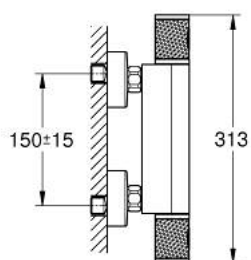

34 827 KF0 GROHTHERM 1000 PERFORMANCE MITIGEUR THERMOSTATIQUE DOUCHE 1/2"

DESCRIPTION DU PRODUIT

- Couleur: phantom black
- montage mural
- GROHE CoolTouch minimise les risques de brûlures
- GROHE SafeStop butée à 38°C
- GROHE SafeStop Plus limiteur de température en option à 43°C inclus
- GROHE TurboStat régulation thermostatique quasi-instantanée
- GROHE ProGrip avec surface moletée
- robinet d'arrêt intégré
- poignée de débit avec FlowControl Button
- boisseau céramique 1/2", 180°
- départ de douche 1/2" par dessous
- clapets anti-retour intégrés
- filtres intégrés
- protégé contre le retour d'eau
- raccords muraux S
- rosace métallique

34 827 KF0 GROHTHERM 1000 PERFORMANCE MITIGEUR THERMOSTATIQUE DOUCHE 1/2"

PIÈCES DE RECHANGE, février 2023 – now

- 1: GRT 1000 Performance poignée d'arrêt (Numéro de commande 49160KF0)
 - 2: Tête à disques en céramique 1/2" (Numéro de commande 45346000)
 - 2.1: Joint torique 18,2 x 1,7 (Numéro de commande 0392400M)
 - 3: Bague de fixation (Numéro de commande 47743000)
 - 4: Élément thermostatique compact 1/2" (Numéro de commande 47439000)
 - 5: conduite d'eau (Numéro de commande 47975000)
 - 6: Clapet anti-retour (Numéro de commande 08565000)
 - 7: clapet de non-retour (Numéro de commande 47189KF0)
 - 7.1: filtre à d'impuretés (Numéro de commande 0726400M)
 - 7.2: Clapet anti-retour (Numéro de commande 08565000)
 - 7.3: Joint torique 17 x 2 (Numéro de commande 0305500M)
 - 8: Raccord S mural (Numéro de commande 12662KF0)
 - 9: Rallonge 3/4" 20 mm (Numéro de commande 0713000M)*
 - 10: clé spéciale (Numéro de commande 19377000)*
 - 11: Clef (Numéro de commande 19332000)*
 - 12: Cartouche GROHE TurboStat 1/2" (Numéro de commande 47175000)*
- * Accessoires en option