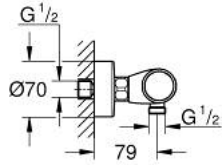

## GROHTHERM 1000 PERFORMANCE 34 827 KF0 خلاط دش ترموستاتي 1/2 بوصة

وصف المنتج:

• اللون: phantom black

• مثبت على الجدار

• حاوية السلامة GROHE CoolTouch

• زر أمان GROHE SafeStop عند 38 °م

• محدود درجة الحرارة GROHE SafeStop Plus الاختياري عند 43 درجة مئوية مدرج

• القلب المصغر GROHE TurboStat بالعنصر الحراري الشمعي

• GROHE ProGrip بهيكل متعرج

• غلق ماء مختلط مدمج

• القابلية للتعديل بشكل منفرد

• مقبض المقدار مع GROHE EcoButton (زر التوفير بسدادة التوفير

• الجزء العلوي السيراميك 1 1/2 بوصة، 180 درجة

• المنفذ السفلي للدش 1/2 بوصة

• صمامات لارجعية مدمجة

• مصافي غبار

• محمي من التدفق العكسي

• القارنات S

• الترس المعدني

## GROHTHERM 1000 PERFORMANCE 34 827 KF0 خلاط دش ترموستاتي 1/2 بوصة

الآن - 2023 رياربف, قطع الغيار:

1: GRT 1000 Performance shut-off handle (رقم الطلب: 49160KF0)

2: جزء علوي سيراميك 1/2 بوصة (رقم الطلب: 45346000)