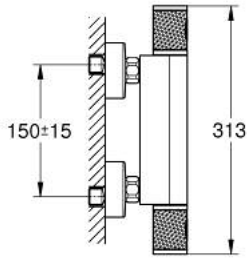

## GROHTHERM 1000 PERFORMANCE 34 827 KF0 خلاط دش ترموستاتي 1/2 بوصة

وصف المنتج:

• اللون: phantom black

• مثبت على الجدار

• حاوية السلامة GROHE CoolTouch

• زر أمان GROHE SafeStop عند 38 °م

• محدود درجة الحرارة GROHE SafeStop Plus الاختياري عند 43 درجة مئوية مدرج

• القلب المصغر GROHE TurboStat بالعنصر الحراري الشمعي

• GROHE ProGrip بهيكل متعرج

• غلق ماء مختلط مدمج

• القابلية للتعديل بشكل منفرد

• مقبض المقدار مع GROHE EcoButton (زر التوفير بسدادة التوفير

• الجزء العلوي السيراميك 1 1/2 بوصة، 180 درجة

• المنفذ السفلي للدش 1/2 بوصة

• صمامات لارجعية مدمجة

• مصافي غبار

• محمي من التدفق العكسي

• القارنات S

• الترس المعدني

2.1: حلقة دائرية بقطر 18.2 x قطر (رقم الطلب: 0392400M)

3: حلقة تركيب (رقم الطلب: 47743000)

4: قلب مضغوط ترموستاتي 1/2 بوصة (رقم الطلب: 47439000)

5: سباق (رقم الطلب: 47975000)

6: صمام مانع للإرجاع (رقم الطلب: 08565000)