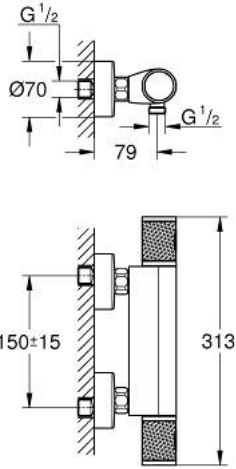

## GROHTHERM 1000 PERFORMANCE 34 827 KF0 خلاط دش ترموستاتي 1/2 بوصة

وصف المنتج:

• اللون: phantom black

• مثبت على الجدار

• حاوية السلامة GROHE CoolTouch

• زر أمان GROHE SafeStop عند 38 °م

• محدود درجة الحرارة GROHE SafeStop Plus الاختياري عند 43 درجة مئوية مدرج

• القلب المصغر GROHE TurboStat بالعنصر الحراري الشمعي

• GROHE ProGrip بهيكل متعرج

• غلق ماء مختلط مدمج

• volume handle

• FlowControl Button - One-button switch to full water flow

• سدادة توفير منفردة قابلة للتعديل

• الجزء العلوي السيراميك 1/2 بوصة، 180 درجة

• المنفذ السفلي للدش 1/2 بوصة

• صمامات لارجعية مدمجة

• مصافي غبار

• محمي من التدفق العكسي

• القارنات S

• الترس المعدني