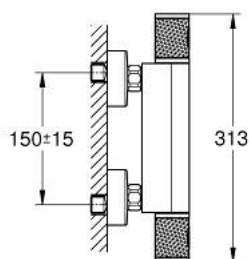

34 827 000 GROHTHERM 1000 PERFORMANCE MITIGEUR THERMOSTATIQUE DOUCHE 1/2"

DESCRIPTION DU PRODUIT

- Couleur: chromé
- montage mural
- GROHE CoolTouch minimise les risques de brûlures
- GROHE LongLife finition durable
- GROHE SafeStop butée à 38°C
- GROHE SafeStop Plus limiteur de température en option à 43°C inclus
- GROHE TurboStat régulation thermostatique quasi-instantanée
- GROHE ProGrip avec surface moletée
- robinet d'arrêt intégré
- poignée de débit avec GROHE EcoButton
- boisseau céramique 1/2", 180°
- départ de douche 1/2" par dessous
- clapets anti-retour intégrés
- filtres intégrés
- protégé contre le retour d'eau
- raccords muraux S
- rosace métallique

34 827 000 GROHTHERM 1000 PERFORMANCE MITIGEUR THERMOSTATIQUE DOUCHE 1/2"

PIÈCES DE RECHANGE, août 2020 – now

- 1: Poignée de débit (Numéro de commande 49160000)
 - 2: Tête à disques en céramique 1/2" (Numéro de commande 45346000)
 - 2.1: Joint torique 18,2 x 1,7 (Numéro de commande 0392400M)
 - 3: Bague de fixation (Numéro de commande 47743000)
 - 4: Élément thermostatique compact 1/2" (Numéro de commande 47439000)
 - 5: conduite d'eau (Numéro de commande 47975000)
 - 6: Clapet anti-retour (Numéro de commande 08565000)
 - 7: Clapet anti-retour (Numéro de commande 47189000)
 - 7.1: filtre à d'impuretés (Numéro de commande 0726400M)
 - 7.2: Clapet anti-retour (Numéro de commande 08565000)
 - 7.3: Joint torique 17 x 2 (Numéro de commande 0305500M)
 - 8: Raccord S mural (Numéro de commande 12662000)
 - 9: Rallonge 3/4" 20 mm (Numéro de commande 0713000M)*
 - 10: clé spéciale (Numéro de commande 19377000)*
 - 11: Clef (Numéro de commande 19332000)*
 - 12: Cartouche GROHE TurboStat 1/2" (Numéro de commande 47175000)*
- * Accessoires en option