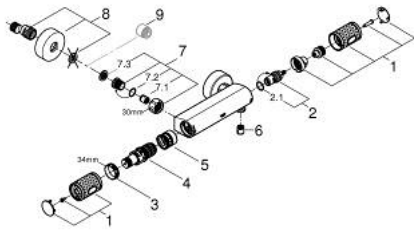

34 827 000 GROHTHERM 1000 PERFORMANCE MITIGEUR THERMOSTATIQUE DOUCHE 1/2"

DESCRIPTION DU PRODUIT

- Couleur: chromé
- montage mural
- GROHE CoolTouch minimise les risques de brûlures
- GROHE LongLife finition durable
- GROHE SafeStop butée à 38°C
- GROHE SafeStop Plus limiteur de température en option à 43°C inclus
- GROHE TurboStat régulation thermostatique quasi-instantanée
- GROHE ProGrip avec surface moletée
- robinet d'arrêt intégré
- poignée de débit avec GROHE EcoButton
- boisseau céramique 1/2", 180°
- départ de douche 1/2" par dessous
- clapets anti-retour intégrés
- filtres intégrés
- protégé contre le retour d'eau
- raccords muraux S
- rosace métallique

34 827 000 GROHTHERM 1000 PERFORMANCE MITIGEUR THERMOSTATIQUE DOUCHE 1/2"

PIÈCES DE RECHANGE, août 2020 – now

- 1: Poignée de débit (Numéro de commande 49160000)
 - 2: Tête à disques en céramique 1/2" (Numéro de commande 45346000)
 - 2.1: Joint torique 18,2 x 1,7 (Numéro de commande 0392400M)
 - 3: Bague de fixation (Numéro de commande 47743000)
 - 4: Élément thermostatique compact 1/2" (Numéro de commande 47439000)
 - 5: conduite d'eau (Numéro de commande 47975000)
 - 6: Clapet anti-retour (Numéro de commande 08565000)
 - 7: Clapet anti-retour (Numéro de commande 47189000)
 - 7.1: filtre à d'impuretés (Numéro de commande 0726400M)
 - 7.2: Clapet anti-retour (Numéro de commande 08565000)
 - 7.3: Joint torique 17 x 2 (Numéro de commande 0305500M)
 - 8: Raccord S mural (Numéro de commande 12662000)
 - 9: Rallonge 3/4" 20 mm (Numéro de commande 0713000M)*
 - 10: clé spéciale (Numéro de commande 19377000)*
 - 11: Clef (Numéro de commande 19332000)*
 - 12: Cartouche GROHE TurboStat 1/2" (Numéro de commande 47175000)*
- * Accessoires en option