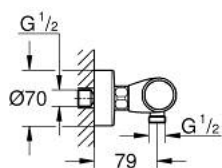

34 827 000 GROHTHERM 1000 PERFORMANCE MITIGEUR THERMOSTATIQUE DOUCHE 1/2"

DESCRIPTION DU PRODUIT

- Couleur: chromé
- montage mural
- GROHE CoolTouch minimise les risques de brûlures
- GROHE LongLife finition durable
- GROHE SafeStop butée à 38°C
- GROHE SafeStop Plus limiteur de température en option à 43°C inclus
- GROHE TurboStat régulation thermostatique quasi-instantanée
- GROHE ProGrip avec surface moletée
- robinet d'arrêt intégré
- poignée de débit avec GROHE EcoButton
- boisseau céramique 1/2", 180°
- départ de douche 1/2" par dessous
- clapets anti-retour intégrés
- filtres intégrés
- protégé contre le retour d'eau
- raccords muraux S
- rosace métallique

34 827 000 GROHTHERM 1000 PERFORMANCE MITIGEUR THERMOSTATIQUE DOUCHE 1/2"

PIÈCES DE RECHANGE, août 2020 – now

- 1: Poignée de débit (Numéro de commande 49160000)
 - 2: Tête à disques en céramique 1/2" (Numéro de commande 45346000)
 - 2.1: Joint torique 18,2 x 1,7 (Numéro de commande 0392400M)
 - 3: Bague de fixation (Numéro de commande 47743000)
 - 4: Élément thermostatique compact 1/2" (Numéro de commande 47439000)
 - 5: conduite d'eau (Numéro de commande 47975000)
 - 6: Clapet anti-retour (Numéro de commande 08565000)
 - 7: Clapet anti-retour (Numéro de commande 47189000)
 - 7.1: filtre à d'impuretés (Numéro de commande 0726400M)
 - 7.2: Clapet anti-retour (Numéro de commande 08565000)
 - 7.3: Joint torique 17 x 2 (Numéro de commande 0305500M)
 - 8: Raccord S mural (Numéro de commande 12662000)
 - 9: Rallonge 3/4" 20 mm (Numéro de commande 0713000M)*
 - 10: clé spéciale (Numéro de commande 19377000)*
 - 11: Clef (Numéro de commande 19332000)*
 - 12: Cartouche GROHE TurboStat 1/2" (Numéro de commande 47175000)*
- * Accessoires en option