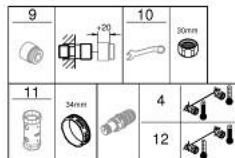

34 827 000 GROHTHERM 1000 PERFORMANCE MITIGEUR THERMOSTATIQUE DOUCHE 1/2"

DESCRIPTION DU PRODUIT

- Couleur: chromé
- montage mural
- GROHE CoolTouch minimise les risques de brûlures
- GROHE LongLife finition durable
- GROHE SafeStop butée à 38°C
- GROHE SafeStop Plus limiteur de température en option à 43°C inclus
- GROHE TurboStat régulation thermostatique quasi-instantanée
- GROHE ProGrip avec surface moletée
- robinet d'arrêt intégré
- poignée de débit avec GROHE EcoButton
- boisseau céramique 1/2", 180°
- départ de douche 1/2" par dessous
- clapets anti-retour intégrés
- filtres intégrés
- protégé contre le retour d'eau
- raccords muraux S
- rosace métallique

34 827 000 GROHTHERM 1000 PERFORMANCE MITIGEUR THERMOSTATIQUE DOUCHE 1/2"

PIÈCES DE RECHANGE, août 2020 – now

- 1: Poignée de débit (Numéro de commande 49160000)
 - 2: Tête à disques en céramique 1/2" (Numéro de commande 45346000)
 - 2.1: Joint torique 18,2 x 1,7 (Numéro de commande 0392400M)
 - 3: Bague de fixation (Numéro de commande 47743000)
 - 4: Élément thermostatique compact 1/2" (Numéro de commande 47439000)
 - 5: conduite d'eau (Numéro de commande 47975000)
 - 6: Clapet anti-retour (Numéro de commande 08565000)
 - 7: Clapet anti-retour (Numéro de commande 47189000)
 - 7.1: filtre à d'impuretés (Numéro de commande 0726400M)
 - 7.2: Clapet anti-retour (Numéro de commande 08565000)
 - 7.3: Joint torique 17 x 2 (Numéro de commande 0305500M)
 - 8: Raccord S mural (Numéro de commande 12662000)
 - 9: Rallonge 3/4" 20 mm (Numéro de commande 0713000M)*
 - 10: clé spéciale (Numéro de commande 19377000)*
 - 11: Clef (Numéro de commande 19332000)*
 - 12: Cartouche GROHE TurboStat 1/2" (Numéro de commande 47175000)*
- * Accessoires en option