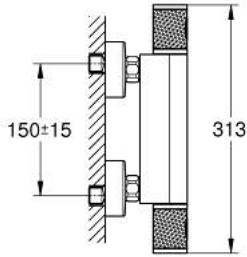

GROHTHERM 1000 PERFORMANCE 34 827 000 خلاط دش ترموستاتي 1/2 بوصة

وصف المنتج

• اللون: كروم

• مثبت على الجدار

• حاوية السلامة GROHE CoolTouch

• طلاء كروم GROHE LongLife

• زر أمان GROHE SafeStop عند 38° م

• محدد درجة الحرارة GROHE SafeStop Plus الاختياري عند 43 درجة مئوية مدرج

• القلب المصغر GROHE TurboStat بالعنصر الحراري الشمعي

• GROHE ProGrip بهيكل متعرج

• غلق ماء مختلط مدمج

• القابلية للتعديل بشكل منفرد

• مقبض المقدار مع GROHE EcoButton (زر التوفير بسدادة التوفير

• الجزء العلوي السيراميك 1/2 بوصة، 180 درجة

• المنفذ السفلي للدش 1/2 بوصة

• صمامات لارجعية مدمجة

• مصافي غبار

• محمي من التدفق العكسي

• القارنات S

• الترس المعدني