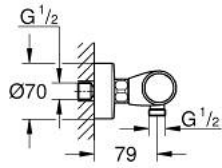

GROHTHERM 1000 PERFORMANCE 34 827 000 خلاط دش ترموستاتي 1/2 بوصة

وصف المنتج

• اللون: كروم

• مثبت على الجدار

• حاوية السلامة GROHE CoolTouch

• طلاء كروم GROHE LongLife

• زر أمان GROHE SafeStop عند 38° م

• محدد درجة الحرارة GROHE SafeStop Plus الاختياري عند 43 درجة مئوية مدرج

• القلب المصغر GROHE TurboStat بالعنصر الحراري الشمعي

• GROHE ProGrip بهيكل متعرج

• غلق ماء مختلط مدمج

• القابلية للتعديل بشكل منفرد

• مقبض المقدار مع GROHE EcoButton (زر التوفير بسدادة التوفير

• الجزء العلوي السيراميك 1/2 بوصة، 180 درجة

• المنفذ السفلي للدش 1/2 بوصة

• صمامات لارجعية مدمجة

• مصافي غبار

• محمي من التدفق العكسي

• القارنات S

• الترس المعدني