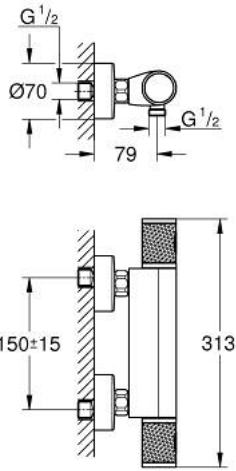

GROHTHERM 1000 PERFORMANCE 34 827 000 خلاط دش ترموستاتي 1/2 بوصة

وصف المنتج

• اللون: كروم

• مثبت على الجدار

• حاوية السلامة GROHE CoolTouch

• طلاء كروم GROHE LongLife

• زر أمان GROHE SafeStop عند 38° م

• محدّد درجة الحرارة GROHE SafeStop Plus الاختياري عند 43 درجة مئوية مدرج

• القلب المصغر GROHE TurboStat بالعنصر الحراري الشمعي

• GROHE ProGrip بهيكل متعرج

• غلق ماء مختلط مدمج

• volume handle

• FlowControl Button - One-button switch to full water flow

• سداة توفير منفردة قابلة للتعديل

• الجزء العلوي السيراميك 1 1/2 بوصة، 180 درجة

• المنفذ السفلي للدش 1/2 بوصة

• صمامات لارجعية مدمجة

• مصافي غبار

• محمي من التدفق العكسي

• القارنات S

• الترس المعدني