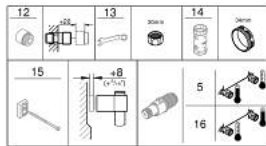

### DESCRIPTION DU PRODUIT

- Couleur: chromé
- avec ensemble de douche 2 jets avec barre
- comprenant :
- mitigeur thermostatique douche Grohtherm 1000 1/2" (34 817) sans raccords
- ensemble de douche Tempesta Cube avec barre, 600 mm (26 748)
- gamme GROHE Professional

### PIÈCES DE RECHANGE, novembre 2021 – now

- 1: Poignée de débit (Numéro de commande 47972000)
  - 1.1: Plaque de couverture (Numéro de commande 4797400M)
  - 2: Tête à disques en céramique 1/2" (Numéro de commande 45346000)
  - 2.1: Joint torique 18,2 x 1,7 (Numéro de commande 0392400M)
  - 3: GRT 1000 New poignée de température (Numéro de commande 47973000)
  - 3.1: Plaque de couverture (Numéro de commande 4797400M)
  - 4: Bague de fixation (Numéro de commande 47743000)
  - 5: Élément thermostatique compact 1/2" (Numéro de commande 47439000)
  - 6: conduite d'eau (Numéro de commande 47975000)
  - 7: Clapet anti-retour (Numéro de commande 47189000)
  - 7.1: filtre à d'impuretés (Numéro de commande 0726400M)
  - 7.2: Clapet anti-retour (Numéro de commande 08565000)
  - 7.3: Joint torique 17 x 2 (Numéro de commande 0305500M)
  - 8: Curseur (Numéro de commande 48609000)
  - 9: Embout de barre (Numéro de commande 48607000)
  - 10: Embout de barre (Numéro de commande 48608000)
  - 11: Filtre (Numéro de commande 0700200M)
  - 12: Rallonge 3/4" 20 mm (Numéro de commande 0713000M)\*
  - 13: clé spéciale (Numéro de commande 19377000)\*
  - 14: Clef (Numéro de commande 19332000)\*
  - 15: Cale d'épaisseur (Numéro de commande 48543001)\*
  - 16: Cartouche GROHE TurboStat 1/2" (Numéro de commande 47175000)\*
- \* Accessoires en option