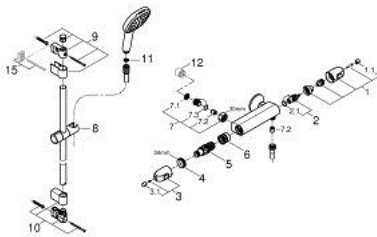

## 34 819 005 GROHTHERM 1000 MITIGEUR THERMOSTATIQUE DOUCHE 1/2"

### DESCRIPTION DU PRODUIT

- Couleur: chromé
- avec ensemble de douche 2 jets avec barre
- comprenant :
- mitigeur thermostatique douche Grohtherm 1000 1/2" (34 817) sans raccords
- ensemble de douche Tempesta Cube avec barre, 600 mm (26 748)
- gamme GROHE Professional

### PIÈCES DE RECHANGE, novembre 2021 – now

- 1: Poignée de débit (Numéro de commande 47972000)
  - 1.1: Plaque de couverture (Numéro de commande 4797400M)
  - 2: Tête à disques en céramique 1/2" (Numéro de commande 45346000)
  - 2.1: Joint torique 18,2 x 1,7 (Numéro de commande 0392400M)
  - 3: GRT 1000 New poignée de température (Numéro de commande 47973000)
  - 3.1: Plaque de couverture (Numéro de commande 4797400M)
  - 4: Bague de fixation (Numéro de commande 47743000)
  - 5: Élément thermostatique compact 1/2" (Numéro de commande 47439000)
  - 6: conduite d'eau (Numéro de commande 47975000)
  - 7: Clapet anti-retour (Numéro de commande 47189000)
  - 7.1: filtre à d'impuretés (Numéro de commande 0726400M)
  - 7.2: Clapet anti-retour (Numéro de commande 08565000)
  - 7.3: Joint torique 17 x 2 (Numéro de commande 0305500M)
  - 8: Curseur (Numéro de commande 48609000)
  - 9: Embout de barre (Numéro de commande 48607000)
  - 10: Embout de barre (Numéro de commande 48608000)
  - 11: Filtre (Numéro de commande 0700200M)
  - 12: Rallonge 3/4" 20 mm (Numéro de commande 0713000M)\*
  - 13: clé spéciale (Numéro de commande 19377000)\*
  - 14: Clef (Numéro de commande 19332000)\*
  - 15: Cale d'épaisseur (Numéro de commande 48543001)\*
  - 16: Cartouche GROHE TurboStat 1/2" (Numéro de commande 47175000)\*
- \* Accessoires en option