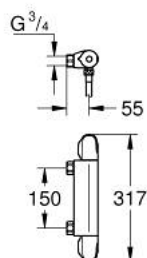

## 34 819 005 GROHTHERM 1000 MITIGEUR THERMOSTATIQUE DOUCHE 1/2"

### DESCRIPTION DU PRODUIT

- Couleur: chromé
- avec ensemble de douche 2 jets avec barre
- comprenant :
- mitigeur thermostatique douche Grohtherm 1000 1/2" (34 817) sans raccords
- ensemble de douche Tempesta Cube avec barre, 600 mm (26 748)
- gamme GROHE Professional

### PIÈCES DE RECHANGE, novembre 2021 – now

- 1: Poignée de débit (Numéro de commande 47972000)
  - 1.1: Plaque de couverture (Numéro de commande 4797400M)
  - 2: Tête à disques en céramique 1/2" (Numéro de commande 45346000)
  - 2.1: Joint torique 18,2 x 1,7 (Numéro de commande 0392400M)
  - 3: GRT 1000 New poignée de température (Numéro de commande 47973000)
  - 3.1: Plaque de couverture (Numéro de commande 4797400M)
  - 4: Bague de fixation (Numéro de commande 47743000)
  - 5: Élément thermostatique compact 1/2" (Numéro de commande 47439000)
  - 6: conduite d'eau (Numéro de commande 47975000)
  - 7: Clapet anti-retour (Numéro de commande 47189000)
  - 7.1: filtre à d'impuretés (Numéro de commande 0726400M)
  - 7.2: Clapet anti-retour (Numéro de commande 08565000)
  - 7.3: Joint torique 17 x 2 (Numéro de commande 0305500M)
  - 8: Curseur (Numéro de commande 48609000)
  - 9: Embout de barre (Numéro de commande 48607000)
  - 10: Embout de barre (Numéro de commande 48608000)
  - 11: Filtre (Numéro de commande 0700200M)
  - 12: Rallonge 3/4" 20 mm (Numéro de commande 0713000M)\*
  - 13: clé spéciale (Numéro de commande 19377000)\*
  - 14: Clef (Numéro de commande 19332000)\*
  - 15: Cale d'épaisseur (Numéro de commande 48543001)\*
  - 16: Cartouche GROHE TurboStat 1/2" (Numéro de commande 47175000)\*
- \* Accessoires en option