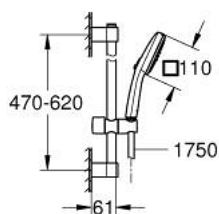

## 34 819 005 GROHTHERM 1000 MITIGEUR THERMOSTATIQUE DOUCHE 1/2"

### DESCRIPTION DU PRODUIT

- Couleur: chromé
- avec ensemble de douche 2 jets avec barre
- comprenant :
- mitigeur thermostatique douche Grohtherm 1000 1/2" (34 817) sans raccords
- ensemble de douche Tempesta Cube avec barre, 600 mm (26 748)
- gamme GROHE Professional

### PIÈCES DE RECHANGE, novembre 2021 – now

- 1: Poignée de débit (Numéro de commande 47972000)
  - 1.1: Plaque de couverture (Numéro de commande 4797400M)
  - 2: Tête à disques en céramique 1/2" (Numéro de commande 45346000)
  - 2.1: Joint torique 18,2 x 1,7 (Numéro de commande 0392400M)
  - 3: GRT 1000 New poignée de température (Numéro de commande 47973000)
  - 3.1: Plaque de couverture (Numéro de commande 4797400M)
  - 4: Bague de fixation (Numéro de commande 47743000)
  - 5: Élément thermostatique compact 1/2" (Numéro de commande 47439000)
  - 6: conduite d'eau (Numéro de commande 47975000)
  - 7: Clapet anti-retour (Numéro de commande 47189000)
  - 7.1: filtre à d'impuretés (Numéro de commande 0726400M)
  - 7.2: Clapet anti-retour (Numéro de commande 08565000)
  - 7.3: Joint torique 17 x 2 (Numéro de commande 0305500M)
  - 8: Curseur (Numéro de commande 48609000)
  - 9: Embout de barre (Numéro de commande 48607000)
  - 10: Embout de barre (Numéro de commande 48608000)
  - 11: Filtre (Numéro de commande 0700200M)
  - 12: Rallonge 3/4" 20 mm (Numéro de commande 0713000M)\*
  - 13: clé spéciale (Numéro de commande 19377000)\*
  - 14: Clef (Numéro de commande 19332000)\*
  - 15: Cale d'épaisseur (Numéro de commande 48543001)\*
  - 16: Cartouche GROHE TurboStat 1/2" (Numéro de commande 47175000)\*
- \* Accessoires en option