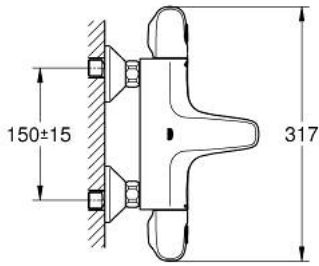

## GROHTHERM 1000 34 816 243 3 خلاط حمام ترموستاتي 1/2 بوصة

وصف المنتج

• اللون: Matte Black

• مثبت على الجدار

• حاوية السلامة GROHE CoolTouch

• GROHE MetalGrip مقابض معدنية مصممة لضمان الراحة عند الاستخدام

• FlowControl Button - One-button switch to full water flow

• #NAME?

• #NAME?

• المنفذ السفلي للدش 1/2 بوصة

• مرغي المياه

• صمامات لارجعية مدمجة

• مصافي غبار

• محمي من التدفق العكسي

11: الوحدة (رقم الطلب: 120752430) S

11.1: عازل (رقم الطلب: 0138600M)

11.2: غطاء منقوب من المنتصف (رقم الطلب: 02210243M)

12: تطويلة 3/4 بوصة, 20 ملم\* (رقم الطلب: 0713000M)

13: توسعة خاصة\* (رقم الطلب: 19377000)

14: موسع مقبس\* (رقم الطلب: 19332000)

15: قلب GROHE TurboStat 1/2 بوصة\* (رقم الطلب: 47175000)

\* إكسسوارات\* اختيارية\*