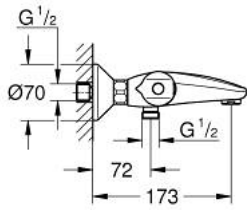

GROHTHERM 1000 34 816 243 3 خلاط حمام ترموستاتي 1/2 بوصة

وصف المنتج:

• اللون: Matte Black

• مثبت على الجدار

• حاوية السلامة GROHE CoolTouch

• GROHE MetalGrip مقابض معدنية مصممة لضمان الراحة عند الاستخدام

• زر أمان GROHE SafeStop عند 38 °م

• #NAME?

• #NAME?

• المنفذ السفلي للدش 1/2 بوصة

• مرغي المياه

• صمامات لارجعية مدمجة

• مصافي غبار

• محمي من التدفق العكسي

• القارنات S

• الترس المعدني

GROHTHERM 1000 34 816 243 3 خلاط حمام ترموستاتي 1/2 بوصة

الآن - 2023 وي.نيوي, قطع الغيار:

1: GRT 1000 New shut-off handle (رقم الطلب: 479762430)

1.1: cap (رقم الطلب: 47974243M)

2: سدادة (رقم الطلب: 47977000)