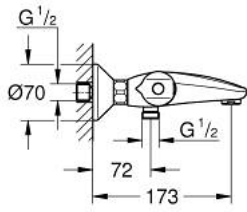

## GROHTHERM 1000 34 816 243 3 خلاط حمام ترموستاتي 1/2 بوصة

وصف المنتج

• اللون: Matte Black

• مثبت على الجدار

• حاوية السلامة GROHE CoolTouch

• GROHE MetalGrip مقابض معدنية مصممة لضمان الراحة عند الاستخدام

• FlowControl Button - One-button switch to full water flow

• #NAME?

• #NAME?

• المنفذ السفلي للدش 1/2 بوصة

• مرغي المياه

• صمامات لارجعية مدمجة

• مصافي غبار

• محمي من التدفق العكسي