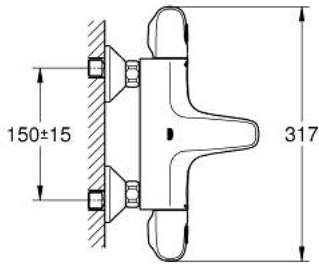

GROHTHERM 1000 34 816 243 3 خلاط حمام ترموستاتي 1/2 بوصة

وصف المنتج:

• اللون: Matte Black

• مثبت على الجدار

• حاوية السلامة GROHE CoolTouch

• GROHE MetalGrip مقابض معدنية مصممة لضمان الراحة عند الاستخدام

• زر أمان GROHE SafeStop عند 38 °م

• #NAME?

• #NAME?

• المنفذ السفلي للدش 1/2 بوصة

• مرغي المياه

• صمامات لارجعية مدمجة

• مصافي غبار

• محمي من التدفق العكسي

• القارنات S

• الترس المعدني

GROHTHERM 1000 34 816 243 3 خلاط حمام ترموستاتي 1/2 بوصة

الآن - 2023 وي.نيوي, قطع الغيار:

1: GRT 1000 New shut-off handle (رقم الطلب: 479762430)

1.1: cap (رقم الطلب: 47974243M)

2: سدادة (رقم الطلب: 47977000)

11: الوحدة (رقم الطلب: 120752430) S

11.1: عازل (رقم الطلب: 0138600M)

11.2: غطاء منقوب من المنتصف (رقم الطلب: 02210243M)

12: تطويلة 3/4 بوصة, 20 ملم* (رقم الطلب: 0713000M)

13: توسعة خاصة* (رقم الطلب: 19377000)