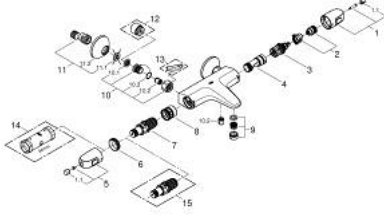

GROHTHERM 1000 34 816 243 3 خلاط حمام ترموستاتي 1/2 بوصة

الآن - 2023 وي.نوي, قطع الغيار:

1: GRT 1000 New shut-off handle (رقم الطلب: 479762430)

1.1: cap (رقم الطلب: 47974243M)

2: سدادة (رقم الطلب: 47977000)

3: مقيد ماء (رقم الطلب: 12433000)

4: طرد الماء (رقم الطلب: 47751000)

5: GRT 1000 New temperature control handle (رقم الطلب: 479732430)

5.1: cap (رقم الطلب: 47974243M)

6: حلقة تركيب (رقم الطلب: 47743000)

7: قلب مضغوط ترموستاتي 1/2 بوصة (رقم الطلب: 47439000)

8: سباق (رقم الطلب: 47975000)

9: flow control (رقم الطلب: 139522430)

10: صمام مانع للإرجاع (رقم الطلب: 471892430)

10.1: مصفاة غبار (رقم الطلب: 0726400M)

10.2: صمام مانع للإرجاع (رقم الطلب: 08565000)

10.3: حلقة دائرية بقطر x 17 قطر (رقم الطلب: 0305500M) 2

11: الوحدة (رقم الطلب: 120752430) S

11.1: عازل (رقم الطلب: 0138600M)

11.2: غطاء منقوب من المنتصف (رقم الطلب: 02210243M)

12: تطويلة 3/4 بوصة, 20 ملم* (رقم الطلب: 0713000M)

13: توسعة خاصة* (رقم الطلب: 19377000)

14: موسع مقبس* (رقم الطلب: 19332000)

15: قلب GROHE TurboStat 1/2 بوصة* (رقم الطلب: 47175000)

* إكسسوارات* اختيارية*