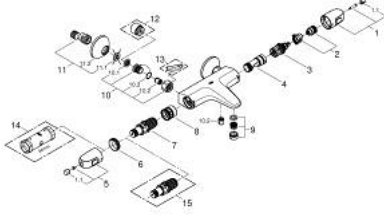

• #NAME?

• #NAME?

• المنفذ السفلي للدش 1/2 بوصة

• مرغي المياه

• صمامات لارجعية مدمجة

• مصافي غبار

• محمي من التدفق العكسي

• القارنات S

• الترس المعدني

GROHTHERM 1000 34 816 243 3 خلاط حمام ترموستاتي 1/2 بوصة

الآن - 2023 وي.نيوي, قطع الغيار:

1: GRT 1000 New shut-off handle (رقم الطلب: 479762430)

1.1: cap (رقم الطلب: 47974243M)

2: سدادة (رقم الطلب: 47977000)

3: مقيد ماء (رقم الطلب: 12433000)

4: طرد الماء (رقم الطلب: 47751000)

5: GRT 1000 New temperature control handle (رقم الطلب: 479732430)

5.1: cap (رقم الطلب: 47974243M)

6: حلقة تركيب (رقم الطلب: 47743000)

7: قلب مضغوط ترموستاتي 1/2 بوصة (رقم الطلب: 47439000)

11: الوحدة (رقم الطلب: 120752430) S

11.1: عازل (رقم الطلب: 0138600M)

11.2: غطاء منقوب من المنتصف (رقم الطلب: 02210243M)

12: تطويلة 3/4 بوصة, 20 ملم* (رقم الطلب: 0713000M)

13: توسعة خاصة* (رقم الطلب: 19377000)