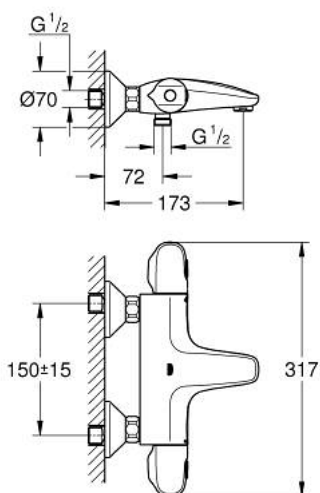

## 34 816 003 GROHTHERM 1000 MITIGEUR THERMOSTATIQUE BAIN/DOUCHE 1/2"

### DESCRIPTION DU PRODUIT

- Couleur: chromé
- montage mural
- GROHE CoolTouch minimise les risques de brûlures
- GROHE LongLife finition durable
- GROHE MetalGrip des poignées ergonomiques en métal
- GROHE SafeStop butée à 38°C
- GROHE SafeStop Plus limiteur de température en option à 43°C inclus
- GROHE TurboStat régulation thermostatique quasi-instantanée
- robinet d'arrêt intégré
- GROHE Aquadimmer avec des fonctions multiples:
  - FlowControl Button intégré
  - réglage du débit
  - inverseur: bain/douche
  - départ de douche 1/2" par dessous
  - mousseur
  - clapets anti-retour intégrés
  - filtres intégrés
  - protégé contre le retour d'eau
- raccords muraux S
- rosace métallique

### PIÈCES DE RECHANGE, août 2020 – now

- 1: Poignée de débit (Numéro de commande 47976000)
- 1.1: Plaque de couverture (Numéro de commande 4797400M)
- 2: Butée (Numéro de commande 47977000)
- 3: Aquadimmer (Numéro de commande 12433000)
- 4: conduite d'eau (Numéro de commande 47751000)
- 5: GRT 1000 New poignée de température (Numéro de commande 47973000)
- 5.1: Plaque de couverture (Numéro de commande 4797400M)
- 6: Bague de fixation (Numéro de commande 47743000)
- 7: Élément thermostatique compact 1/2" (Numéro de commande 47439000)
- 8: conduite d'eau (Numéro de commande 47975000)
- 9: Mousseur (Numéro de commande 13952000)
- 10: Clapet anti-retour (Numéro de commande 47189000)
- 10.1: filtre à d'impuretés (Numéro de commande 0726400M)
- 10.2: Clapet anti-retour (Numéro de commande 08565000)
- 10.3: Joint torique 17 x 2 (Numéro de commande 0305500M)
- 11: Raccord S mural (Numéro de commande 12075000)
- 11.1: Joint (Numéro de commande 0138600M)
- 11.2: Rosace (Numéro de commande 0221000M)
- 12: Rallonge 3/4" 20 mm (Numéro de commande 0713000M)\*
- 13: clé spéciale (Numéro de commande 19377000)\*
- 14: Clef (Numéro de commande 19332000)\*
- 15: Cartouche GROHE TurboStat 1/2" (Numéro de commande 47175000)\*