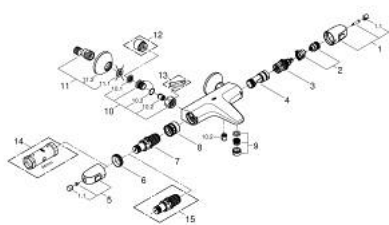

### DESCRIPTION DU PRODUIT

- Couleur: chromé
- montage mural
- GROHE CoolTouch minimise les risques de brûlures
- GROHE LongLife finition durable
- GROHE MetalGrip des poignées ergonomiques en métal
- GROHE SafeStop butée à 38°C
- GROHE SafeStop Plus limiteur de température en option à 43°C inclus
- GROHE TurboStat régulation thermostatique quasi-instantanée
- robinet d'arrêt intégré
- GROHE Aquadimmer avec des fonctions multiples:
  - FlowControl Button intégré
  - réglage du débit
  - inverseur: bain/douche
  - départ de douche 1/2" par dessous
  - mousseur
  - clapets anti-retour intégrés
  - filtres intégrés
  - protégé contre le retour d'eau
- raccords muraux S
- rosace métallique

### PIÈCES DE RECHANGE, août 2020 – now

- 1: Poignée de débit (Numéro de commande 47976000)
- 1.1: Plaque de couverture (Numéro de commande 4797400M)
- 2: Butée (Numéro de commande 47977000)
- 3: Aquadimmer (Numéro de commande 12433000)
- 4: conduite d'eau (Numéro de commande 47751000)
- 5: GRT 1000 New poignée de température (Numéro de commande 47973000)
- 5.1: Plaque de couverture (Numéro de commande 4797400M)
- 6: Bague de fixation (Numéro de commande 47743000)
- 7: Élément thermostatique compact 1/2" (Numéro de commande 47439000)
- 8: conduite d'eau (Numéro de commande 47975000)
- 9: Mousseur (Numéro de commande 13952000)
- 10: Clapet anti-retour (Numéro de commande 47189000)
- 10.1: filtre à d'impuretés (Numéro de commande 0726400M)
- 10.2: Clapet anti-retour (Numéro de commande 08565000)
- 10.3: Joint torique 17 x 2 (Numéro de commande 0305500M)
- 11: Raccord S mural (Numéro de commande 12075000)
- 11.1: Joint (Numéro de commande 0138600M)
- 11.2: Rosace (Numéro de commande 0221000M)
- 12: Rallonge 3/4" 20 mm (Numéro de commande 0713000M)\*
- 13: clé spéciale (Numéro de commande 19377000)\*
- 14: Clef (Numéro de commande 19332000)\*
- 15: Cartouche GROHE TurboStat 1/2" (Numéro de commande 47175000)\*