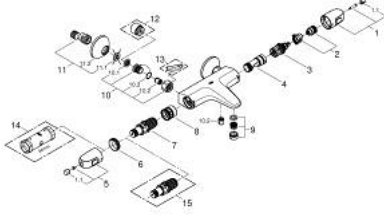

• FlowControl Button مدمج (زر توفير مع إيقاف الدش للتوفير)

• #NAME?

• #NAME?

• المنفذ السفلي للدش 1/2 بوصة

• مرغي المياه

• صمامات لارجعية مدمجة

• مصافي غبار

• محمي من التدفق العكسي

## GROHTHERM 1000 34 816 003 خلاط حمام ترموستاتي 1/2 بوصة

الآن - 2020 سطر سطر، قطع الغيار

- 1: مقبض غلق (47976000 رقم الطلب:-)
- 1.1: غطاء تغطية (4797400M رقم الطلب:-)
- 2: سدادة (47977000 رقم الطلب:-)
- 3: مقيد ماء (12433000 رقم الطلب:-)
- 4: طرد الماء (47751000 رقم الطلب:-)
- 5: مقبض تحكم في درجة الحرارة (47973000 رقم الطلب:-)
- 5.1: غطاء تغطية (4797400M رقم الطلب:-)
- 6: حلقة تركيب (47743000 رقم الطلب:-)
- 7: قلب مضغوط ترموستاتي 1/2 بوصة (47439000 رقم الطلب:-)
- 8: سباق (47975000 رقم الطلب:-)
- 9: فلتر مياه (13952000 رقم الطلب:-)
- 10: صمام مانع للإرجاع (47189000 رقم الطلب:-)
- 10.1: مصفاة غبار (0726400M رقم الطلب:-)
- 10.2: صمام مانع للإرجاع (08565000 رقم الطلب:-)
- 10.3: حلقة دائرية بقطر x 17 قطر (0305500M رقم الطلب:-) 2
- 11: الوحدة (12075000 رقم الطلب:-) S
- 11.1: عازل (0138600M رقم الطلب:-)
- 11.2: غطاء منقوب من المنتصف (0221000M رقم الطلب:-)
- 12: تطويلة 3/4 بوصة، 20 ملم\* (0713000M رقم الطلب:-)
- 13: توسعة خاصة\* (19377000 رقم الطلب:-)
- 14: موسع مقبض\* (19332000 رقم الطلب:-)
- 15: قلب GROHE TurboStat 1/2 بوصة\* (47175000 رقم الطلب:-)