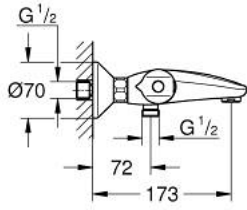

## GROHTHERM 1000 34 816 003 خلاط حمام ترموستاتي 1/2 بوصة

وصف المنتج:

• اللون: كروم

• مثبت على الجدار

• حاوية السلامة GROHE CoolTouch

• طلاء كروم GROHE LongLife

• GROHE MetalGrip مقابض معدنية مصممة لضمان الراحة عند الاستخدام

• زر أمان GROHE SafeStop عند 38° م

• محدد درجة الحرارة GROHE SafeStop Plus الاختياري عند 43 درجة مئوية مدرج

• القلب المصغر GROHE TurboStat بالعنصر الحراري الشمعي

• غلق ماء مختلط مدمج

• GROHE remmiDauA مع وظائف متعددة:

• FlowControl Button مدمج (زر توفير مع إيقاف الدش للتوفير)

• #NAME?

• #NAME?

• المنفذ السفلي للدش 1/2 بوصة

• مرغي المياه

• صمامات لارجعية مدمجة

• مصافي غبار

• محمي من التدفق العكسي