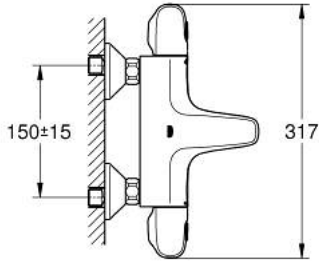

## GROHTHERM 1000 34 816 003 خلاط حمام ترموستاتي 1/2 بوصة

وصف المنتج:

• اللون: كروم

• مثبت على الجدار

• حاوية السلامة GROHE CoolTouch

• طلاء كروم GROHE LongLife

• GROHE MetalGrip مقابض معدنية مصممة لضمان الراحة عند الاستخدام

• FlowControl Button مدمج (زر توفير مع إيقاف الدش للتوفير)

• #NAME?

• #NAME?

• المنفذ السفلي للدش 1/2 بوصة

• مرغي المياه

• صمامات لارجعية مدمجة

• مصافي غبار

• محمي من التدفق العكسي