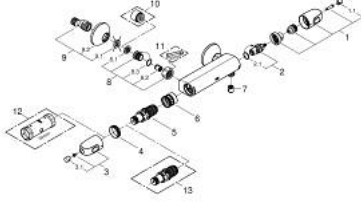

• الجزء العلوي السيراميك 1/2 بوصة، 180 درجة

• المنفذ السفلي للدش 1/2 بوصة

• صمامات لارجعية مدمجة

• مصافي غبار

• محمي من التدفق العكسي

• القارنات S

• الترس المعدني

GROHTHERM 1000 34 814 243 3 خراط دش ترموستاتي 1/2 بوصة

الآن - 2023 وي.نوي, قطع الغيار:

1: GRT 1000 New shut-off handle (الطلب رقم 479722430)

1.1: cap (الطلب رقم 47974243M)

2: جزء علوي سيراميك 1/2 بوصة (الطلب رقم 45346000)

2.1: حلقة دائرية بقطر 18.2 x قطر (الطلب رقم 0392400M)

3: GRT 1000 New temperature control handle (الطلب رقم 479732430)

3.1: cap (الطلب رقم 47974243M)

4: حلقة تركيب (الطلب رقم 47743000)

5: قلب مضغوط ترموستاتي 1/2 بوصة (الطلب رقم 47439000)

6: سباق (الطلب رقم 47975000)