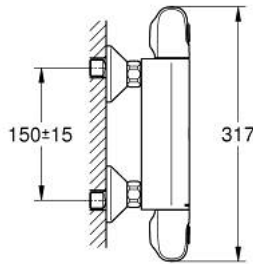

GROHTHERM 1000 34 814 243 3 خلاط دش ترموستاتي 1/2 بوصة

وصف المنتج

• اللون: Matte Black

• مثبت على الجدار

• حاوية السلامة GROHE CoolTouch

• GROHE MetalGrip مقابض معدنية مصممة لضمان الراحة عند الاستخدام

• زر أمان GROHE SafeStop عند 38 °م

• الجزء العلوي السيراميك 1/2 بوصة، 180 درجة

• المنفذ السفلي للدش 1/2 بوصة

• صمامات لارجعية مدمجة

• مصافي غبار

• محمي من التدفق العكسي

• القارنات S

• الترس المعدني

GROHTHERM 1000 34 814 243 3 خراط دش ترموستاتي 1/2 بوصة

9: الوحدة (الطلب رقم 120752430)

9.1: عازل (الطلب رقم 0138600M)

9.2: غطاء مثقوب من المنتصف (الطلب رقم 02210243M)

10: تطويلة 3/4 بوصة، 20 ملم* (الطلب رقم 0713000M)

11: توسعة خاصة* (الطلب رقم 19377000)

12: موسع مقبس* (الطلب رقم 19332000)

13: قلب 1/2 GROHE TurboStat بوصة* (الطلب رقم 47175000)

* إكسسوارات اختيارية*