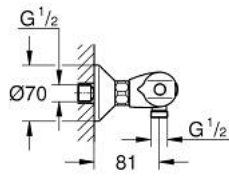

GROHTHERM 1000 34 814 243 3 خلاط دش ترموستاتي 1/2 بوصة

وصف المنتج

• اللون: Matte Black

• مثبت على الجدار

• حاوية السلامة GROHE CoolTouch

• GROHE MetalGrip مقابض معدنية مصممة لضمان الراحة عند الاستخدام

• زر أمان GROHE SafeStop عند 38 °م

• الجزء العلوي السيراميك 1/2 بوصة، 180 درجة

• المنفذ السفلي للدش 1/2 بوصة

• صمامات لارجعية مدمجة

• مصافي غبار

• محمي من التدفق العكسي

• القارنات S

• الترس المعدني

GROHTHERM 1000 34 814 243 3 خراط دش ترموستاتي 1/2 بوصة