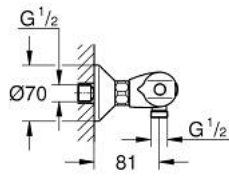

## GROHTHERM 1000 34 814 243 3 خلاط دش ترموستاتي 1/2 بوصة

وصف المنتج

• اللون: Matte Black

• مثبت على الجدار

• حاوية السلامة GROHE CoolTouch

• GROHE MetalGrip مقابض معدنية مصممة لضمان الراحة عند الاستخدام

• زر أمان GROHE SafeStop عند 38° م

• سدادة توفير منفردة قابلة للتعديل

• الجزء العلوي السيراميك 1/2 بوصة، 180 درجة

• المنفذ السفلي للدش 1/2 بوصة

• صمامات لارجعية مدمجة

• مصافي غبار

• محمي من التدفق العكسي

• القارنات S

• الترس المعدني

## GROHTHERM 1000 34 814 243 3 خراط دش ترموستاتي 1/2 بوصة

الآن - 2023 وي.نوي, قطع الغيار:

1: GRT 1000 New shut-off handle (الطلب رقم 479722430)

1.1: cap (الطلب رقم 47974243M)

2: جزء علوي سيراميك 1/2 بوصة (الطلب رقم 45346000)

2.1: حلقة دائرية بقطر 18.2 x قطر (الطلب رقم 0392400M)

3: GRT 1000 New temperature control handle (الطلب رقم 479732430)

3.1: cap (الطلب رقم 47974243M)

4: حلقة تركيب (الطلب رقم 47743000)

5: قلب مضغوط ترموستاتي 1/2 بوصة (الطلب رقم 47439000)