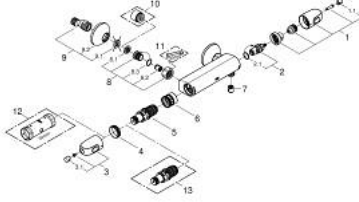

• سدادة توفير منفردة قابلة للتعديل

• الجزء العلوي السيراميك 1/2 بوصة، 180 درجة

• المنفذ السفلي للدش 1/2 بوصة

• صمامات لارجعية مدمجة

• مصافي غبار

• محمي من التدفق العكسي

• القارنات S

• الترس المعدني

## GROHTHERM 1000 34 814 243 3 خراط دش ترموستاتي 1/2 بوصة

الآن - 2023 وي.نوي, قطع الغيار:

1: GRT 1000 New shut-off handle (الطلب رقم 479722430)

1.1: cap (الطلب رقم 47974243M)

2: جزء علوي سيراميك 1/2 بوصة (الطلب رقم 45346000)

2.1: حلقة دائرية بقطر 18.2 x قطر (الطلب رقم 0392400M)

3: GRT 1000 New temperature control handle (الطلب رقم 479732430)

3.1: cap (الطلب رقم 47974243M)

4: حلقة تركيب (الطلب رقم 47743000)

5: قلب مضغوط ترموستاتي 1/2 بوصة (الطلب رقم 47439000)