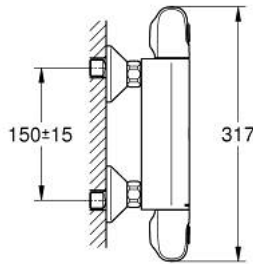

## GROHTHERM 1000 34 814 243 3 خلاط دش ترموستاتي 1/2 بوصة

وصف المنتج

• اللون: Matte Black

• مثبت على الجدار

• حاوية السلامة GROHE CoolTouch

• GROHE MetalGrip مقابض معدنية مصممة لضمان الراحة عند الاستخدام

• زر أمان GROHE SafeStop عند 38° م

• سدادة توفير منفردة قابلة للتعديل

• الجزء العلوي السيراميك 1/2 بوصة، 180 درجة

• المنفذ السفلي للدش 1/2 بوصة

• صمامات لارجعية مدمجة

• مصافي غبار

• محمي من التدفق العكسي

• القارنات S

• الترس المعدني

## GROHTHERM 1000 34 814 243 3 خراط دش ترموستاتي 1/2 بوصة

الآن - 2023 وي.نوي, قطع الغيار:

1: GRT 1000 New shut-off handle (الطلب رقم 479722430)

1.1: cap (الطلب رقم 47974243M)

2: جزء علوي سيراميك 1/2 بوصة (الطلب رقم 45346000)

2.1: حلقة دائرية بقطر 18.2 x قطر (الطلب رقم 0392400M)

3: GRT 1000 New temperature control handle (الطلب رقم 479732430)

3.1: cap (الطلب رقم 47974243M)

4: حلقة تركيب (الطلب رقم 47743000)

5: قلب مضغوط ترموستاتي 1/2 بوصة (الطلب رقم 47439000)