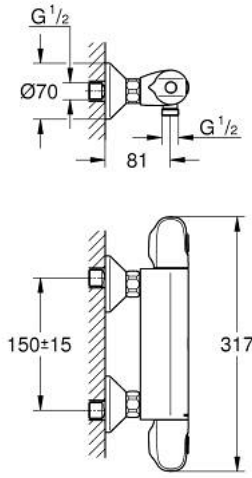

GROHTHERM 1000 34 814 003 خلاط دش ترموستاتي 1/2 بوصة

وصف المنتج

• اللون: كروم

• مثبت على الجدار

• حاوية السلامة GROHE CoolTouch

• طلاء كروم GROHE LongLife

• مقابض معدنية مصممة لضمان الراحة عند الاستخدام

• زر أمان GROHE SafeStop عند 38° م

• محدّد درجة الحرارة GROHE SafeStop Plus الاختياري عند 43 درجة مئوية مدرج

• القلب المصغر GROHE TurboStat بالعنصر الحراري الشمعي

• غلق ماء مختلط مدمج

• القابلية للتعديل بشكل منفرد

• مقبض المقدار مع FlowControl Button (زر التوفير بسدادة التوفير

• الجزء العلوي السيراميك 1/2 بوصة، 180 درجة

• المنفذ السفلي للدش 1/2 بوصة

• صمامات لارجعية مدمجة

• مصافي غبار

• محمي من التدفق العكسي

• القارنات S

• الترس المعدني

GROHTHERM 1000 34 814 003 خلاط دش ترموستاتي 1/2 بوصة

الآن - 2020 س طسغ، قطع الغيار

- 1: مقبض غلق (47972000 رقم الطلب.)
- 1.1: غطاء تغطية (47974000 رقم الطلب.)
- 2: جزء علوي سيراميك 1/2 بوصة (45346000 رقم الطلب.)
- 2.1: حلقة دائرية بقطر 18.2 x قطر (03924000 رقم الطلب.) 1.7
- 3: مقبض تحكم في درجة الحرارة (47973000 رقم الطلب.)
- 3.1: غطاء تغطية (47974000 رقم الطلب.)
- 4: حلقة تركيب (47743000 رقم الطلب.)
- 5: قلب مضغوط ترموستاتي 1/2 بوصة (47439000 رقم الطلب.)
- 6: سباق (47975000 رقم الطلب.)
- 7: صمام مانع للإرجاع (08565000 رقم الطلب.)
- 8: صمام مانع للإرجاع (47189000 رقم الطلب.)
- 8.1: مصفاة غبار (07264000 رقم الطلب.)
- 8.2: صمام مانع للإرجاع (08565000 رقم الطلب.)
- 8.3: حلقة دائرية بقطر 17 x قطر (03055000 رقم الطلب.) 2
- 9: الوحدة (12075000 رقم الطلب.) S
- 9.1: عازل (01386000 رقم الطلب.)
- 9.2: غطاء مثقوب من المنتصف (02210000 رقم الطلب.)
- 10: تطويلة 3/4 بوصة، 20 ملم* (07130000 رقم الطلب.)
- 11: توسعة خاصة* (19377000 رقم الطلب.)
- 12: موسع مقبض* (19332000 رقم الطلب.)
- 13: قلب 1/2 GROHE TurboStat بوصة* (47175000 رقم الطلب.)