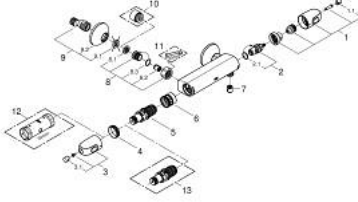

• الجزء العلوي السيراميك 1/2 بوصة، 180 درجة

• المنفذ السفلي للدش 1/2 بوصة

• صمامات لارجعية مدمجة

• مصافي غبار

• محمي من التدفق العكسي

• القارنات S

• الترس المعدني

GROHTHERM 1000 34 814 003 خلاط دش ترموستاتي 1/2 بوصة

الآن - 2020 س طسغ، قطع الغيار

- 1: مقبض غلق (47972000 رقم الطلب.)
- 1.1: غطاء تغطية (47974000 رقم الطلب.)
- 2: جزء علوي سيراميك 1/2 بوصة (45346000 رقم الطلب.)
- 2.1: حلقة دائرية بقطر 18.2 x قطر (03924000 رقم الطلب.) 1.7
- 3: مقبض تحكم في درجة الحرارة (47973000 رقم الطلب.)
- 3.1: غطاء تغطية (47974000 رقم الطلب.)
- 4: حلقة تركيب (47743000 رقم الطلب.)
- 5: قلب مضغوط ترموستاتي 1/2 بوصة (47439000 رقم الطلب.)
- 6: سباق (47975000 رقم الطلب.)
- 7: صمام مانع للإرجاع (08565000 رقم الطلب.)
- 8: صمام مانع للإرجاع (47189000 رقم الطلب.)
- 8.1: مصفاة غبار (07264000 رقم الطلب.)
- 8.2: صمام مانع للإرجاع (08565000 رقم الطلب.)
- 8.3: حلقة دائرية بقطر 17 x قطر (03055000 رقم الطلب.) 2
- 9: الوحدة (12075000 رقم الطلب.) S
- 9.1: عازل (01386000 رقم الطلب.)
- 9.2: غطاء مثقوب من المنتصف (02210000 رقم الطلب.)
- 10: تطويلة 3/4 بوصة، 20 ملم* (07130000 رقم الطلب.)
- 11: توسعة خاصة* (19377000 رقم الطلب.)
- 12: موسع مقبض* (19332000 رقم الطلب.)
- 13: قلب 1/2 GROHE TurboStat بوصة* (47175000 رقم الطلب.)