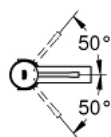

34 813 001 ESSENCE MITIGEUR MONOCOMMANDE 1/2" LAVABO
TAILLE S

DESCRIPTION DU PRODUIT

- Couleur: chromé
- GROHE SilkMove cartouche en céramique 28 mm
- avec limiteur de température
- GROHE LongLife finition durable
- GROHE EcoJoy économie d'eau
- débit maximum à 3 bars : 5 l/min
- GROHE FastFixation Plus installation ultra rapide
- corps lisse
- flexibles de raccordement souples

34 813 001 ESSENCE MITIGEUR MONOCOMMANDE 1/2" LAVABO
TAILLE S

PIÈCES DE RECHANGE, décembre 2021 – now

- 1: Levier (Numéro de commande 46917000)
- 2: Bague de fixation (Numéro de commande 46715000)
- 3: Cartouche (Numéro de commande 46580000)
- 4: Mousseur (Numéro de commande 46765000)
- 5: Rosace (Numéro de commande 48603000)
- 6: Fixation M26x1,5 (Numéro de commande 46645000)
- 7: Garniture de vidage avec bouchon à presser (Numéro de commande 65807000)*
- 8: Clef platte SW 46 mm à 6 pans (Numéro de commande 19017000)*