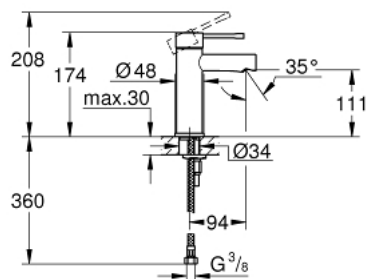

34 813 001 ESSENCE MITIGEUR MONOCOMMANDE 1/2" LAVABO
TAILLE S

DESCRIPTION DU PRODUIT

- Couleur: chromé
- GROHE SilkMove cartouche en céramique 28 mm
- avec limiteur de température
- GROHE LongLife finition durable
- GROHE EcoJoy économie d'eau
- débit maximum à 3 bars : 5 l/min
- GROHE FastFixation Plus installation ultra rapide
- corps lisse
- flexibles de raccordement souples
- remplace la référence 34 294 001

34 813 001 ESSENCE MITIGEUR MONOCOMMANDE 1/2" LAVABO TAILLE S

PIÈCES DE RECHANGE, décembre 2021 – now

- 1: Levier (Numéro de commande 46917000)
- 2: Bague de fixation (Numéro de commande 46715000)
- 3: Cartouche (Numéro de commande 46580000)
- 4: Mousseur (Numéro de commande 46765000)
- 5: Rosace (Numéro de commande 48603000)
- 6: Fixation M26x1,5 (Numéro de commande 46645000)
- 7: Garniture de vidage avec bouchon à presser (Numéro de commande 65807000)*
- 8: Clef platte SW 46 mm à 6 pans (Numéro de commande 19017000)*