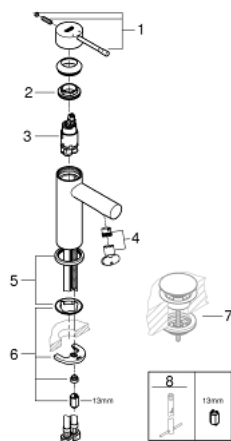

34 813 001 ESSENCE MITIGEUR MONOCOMMANDE 1/2" LAVABO
TAILLE S

DESCRIPTION DU PRODUIT

- Couleur: chromé
- GROHE SilkMove cartouche en céramique 28 mm
- avec limiteur de température
- GROHE LongLife finition durable
- GROHE EcoJoy économie d'eau
- débit maximum à 3 bars : 5 l/min
- GROHE FastFixation Plus installation ultra rapide
- corps lisse
- flexibles de raccordement souples
- remplace la référence 34 294 001

34 813 001 ESSENCE MITIGEUR MONOCOMMANDE 1/2" LAVABO TAILLE S

PIÈCES DE RECHANGE, décembre 2021 – now

- 1: Levier (Numéro de commande 46917000)
- 2: Bague de fixation (Numéro de commande 46715000)
- 3: Cartouche (Numéro de commande 46580000)
- 4: Mousseur (Numéro de commande 46765000)
- 5: Rosace (Numéro de commande 48603000)
- 6: Fixation M26x1,5 (Numéro de commande 46645000)
- 7: Garniture de vidage avec bouchon à presser (Numéro de commande 65807000)*
- 8: Clef platte SW 46 mm à 6 pans (Numéro de commande 19017000)*