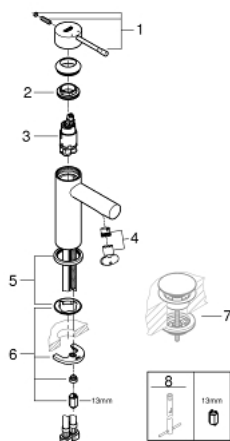

34 813 001 ESSENCE MITIGEUR MONOCOMMANDE 1/2" LAVABO
TAILLE S

DESCRIPTION DU PRODUIT

- Couleur: chromé
- GROHE SilkMove cartouche en céramique 28 mm
- avec limiteur de température
- GROHE LongLife finition durable
- GROHE EcoJoy économie d'eau
- débit maximum à 3 bars : 5 l/min
- GROHE FastFixation Plus installation ultra rapide
- corps lisse
- flexibles de raccordement souples

34 813 001 ESSENCE MITIGEUR MONOCOMMANDE 1/2" LAVABO
TAILLE S

PIÈCES DE RECHANGE, décembre 2021 – now

- 1: Levier (Numéro de commande 46917000)
- 2: Bague de fixation (Numéro de commande 46715000)
- 3: Cartouche (Numéro de commande 46580000)
- 4: Mousseur (Numéro de commande 46765000)
- 5: Rosace (Numéro de commande 48603000)
- 6: Fixation M26x1,5 (Numéro de commande 46645000)
- 7: Garniture de vidage avec bouchon à presser (Numéro de commande 65807000)*
- 8: Clef platte SW 46 mm à 6 pans (Numéro de commande 19017000)*