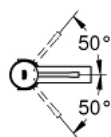

34 813 001 ESSENCE MITIGEUR MONOCOMMANDE 1/2" LAVABO
TAILLE S

DESCRIPTION DU PRODUIT

- Couleur: chromé
- GROHE SilkMove cartouche en céramique 28 mm
- avec limiteur de température
- GROHE LongLife finition durable
- GROHE EcoJoy économie d'eau
- débit maximum à 3 bars : 5 l/min
- GROHE FastFixation Plus installation ultra rapide
- corps lisse
- flexibles de raccordement souples
- remplace la référence 34 294 001

34 813 001 ESSENCE MITIGEUR MONOCOMMANDE 1/2" LAVABO TAILLE S

PIÈCES DE RECHANGE, décembre 2021 – now

- 1: Levier (Numéro de commande 46917000)
- 2: Bague de fixation (Numéro de commande 46715000)
- 3: Cartouche (Numéro de commande 46580000)
- 4: Mousseur (Numéro de commande 46765000)
- 5: Rosace (Numéro de commande 48603000)
- 6: Fixation M26x1,5 (Numéro de commande 46645000)
- 7: Garniture de vidage avec bouchon à presser (Numéro de commande 65807000)*
- 8: Clef platte SW 46 mm à 6 pans (Numéro de commande 19017000)*