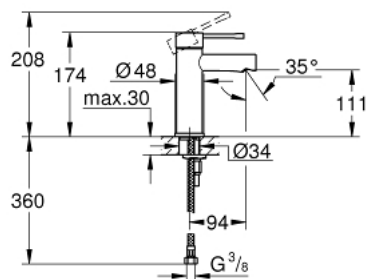

34 813 001 ESSENCE MITIGEUR MONOCOMMANDE 1/2" LAVABO
TAILLE S

DESCRIPTION DU PRODUIT

- Couleur: chromé
- GROHE SilkMove cartouche en céramique 28 mm
- avec limiteur de température
- GROHE LongLife finition durable
- GROHE EcoJoy économie d'eau
- débit maximum à 3 bars : 5 l/min
- GROHE FastFixation Plus installation ultra rapide
- corps lisse
- flexibles de raccordement souples

34 813 001 ESSENCE MITIGEUR MONOCOMMANDE 1/2" LAVABO
TAILLE S

PIÈCES DE RECHANGE, décembre 2021 – now

- 1: Levier (Numéro de commande 46917000)
- 2: Bague de fixation (Numéro de commande 46715000)
- 3: Cartouche (Numéro de commande 46580000)
- 4: Mousseur (Numéro de commande 46765000)
- 5: Rosace (Numéro de commande 48603000)
- 6: Fixation M26x1,5 (Numéro de commande 46645000)
- 7: Garniture de vidage avec bouchon à presser (Numéro de commande 65807000)*
- 8: Clef platte SW 46 mm à 6 pans (Numéro de commande 19017000)*