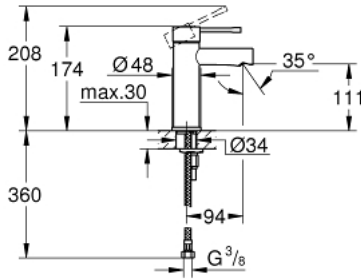

ESSENCE 34 813 001 خلاط حوض بمقبض فردي بقياس 1/2 بوصة
مقاس صغير

وصف المنتج:

- اللون: كروم
- قلب سيراميك GROHE SilkMove 28 مم
- مع محدد درجة حرارة
- طلاء كروم GROHE LongLife
- تقنية GROHE EcoJoy لمياه أقل وتدفق ممتاز
- maximum flow rate (at 3 bar): 5 l/min
- نظام التركيب GROHE QuickFix Plus
- الجسم الأملس
- خراطيم توصيل مرنة

ESSENCE 34 813 001 خلاط حوض بمقبض فردي بقياس 1/2 بوصة مقاس صغير

الآن - 2021 ريم سيدي, قطع الغيار

1: مقبض (46917000 رقم الطلب.)

2: حلقة تركيب (46715000 رقم الطلب.)

3: خرطوشة (46580000 رقم الطلب.)

4: فلتر مياه (46765000 رقم الطلب.)