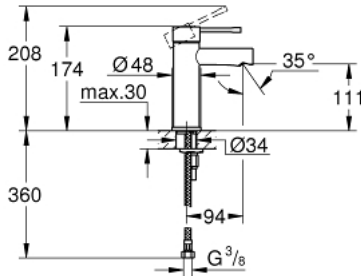

ESSENCE 34 813 001 خلاط حوض بمقبض فردي بقياس 1/2 بوصة مقاس صغير

وصف المنتج:

- اللون: كروم
- قلب سيراميك GROHE SilkMove 28 مم
- مع محدد درجة حرارة
- طلاء كروم GROHE LongLife
- تقنية GROHE EcoJoy لمياه أقل وتدفق ممتاز
- maximum flow rate (at 3 bar): 5 l/min
- نظام التركيب GROHE QuickFix Plus
- الجسم الأملس
- خراطيم توصيل مرنة
- replaces Essence basin mixer 34 294 001

ESSENCE 34 813 001 خلاط حوض بمقبض فردي بقياس 1/2 بوصة مقاس صغير

الآن - 2021 ريم سيدي, قطع الغيار

1: مقبض (46917000 رقم الطلب.)

2: حلقة تركيب (46715000 رقم الطلب.)

3: خرطوشة (46580000 رقم الطلب.)

4: فلتر مياه (46765000 رقم الطلب.)