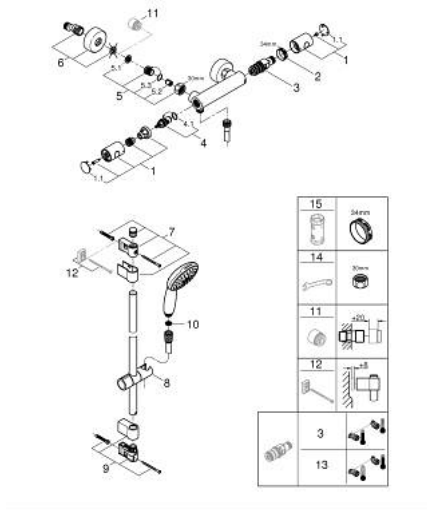

34 768 001 GROHTHERM 800 COSMOPOLITAN MITIGEUR THERMOSTATIQUE DOUCHE 1/2"

DESCRIPTION DU PRODUIT

- Couleur: chromé
- avec ensemble de douche 2 jets avec barre
- comprenant :
- Grotherm 800 Cosmopolitan mitigeur thermostatique douche 1/2" (34 765)
- ensemble de douche Tempesta avec barre, 600 mm (26 162)
- gamme GROHE Professional

34 768 001 GROHTHERM 800 COSMOPOLITAN MITIGEUR THERMOSTATIQUE DOUCHE 1/2"

PIÈCES DE RECHANGE, novembre 2021 – now

- 1: Poignée métal 1/2" (Numéro de commande 47984000)
 - 1.1: Plaque de couverture (Numéro de commande 6458500M)
 - 2: Bague de fixation (Numéro de commande 47743000)
 - 3: Élément thermostatique compact 1/2" (Numéro de commande 47439000)
 - 4: Tête à disques en céramique 1/2" (Numéro de commande 45346000)
 - 4.1: Joint torique 18,2 x 1,7 (Numéro de commande 0392400M)
 - 5: Clapet anti-retour (Numéro de commande 47189000)
 - 5.1: filtre à d'impuretés (Numéro de commande 0726400M)
 - 5.2: Clapet anti-retour (Numéro de commande 08565000)
 - 5.3: Joint torique 17 x 2 (Numéro de commande 0305500M)
 - 6: Raccord S mural (Numéro de commande 12662000)
 - 7: Embout de barre (Numéro de commande 48607000)
 - 8: Curseur (Numéro de commande 48609000)
 - 9: Embout de barre (Numéro de commande 48608000)
 - 10: Filtre (Numéro de commande 0700200M)
 - 11: Rallonge 3/4" 20 mm (Numéro de commande 0713000M)*
 - 12: Cale d'épaisseur (Numéro de commande 48543001)*
 - 13: Cartouche GROHE TurboStat 1/2" (Numéro de commande 47175000)*
 - 14: clé spéciale (Numéro de commande 19377000)*
 - 15: Clef (Numéro de commande 19332000)*
- * Accessoires en option