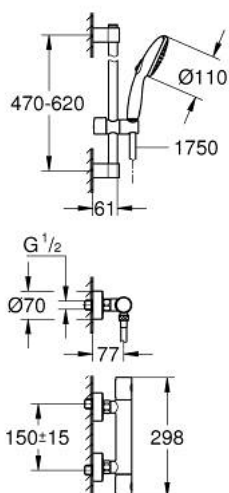

34 768 001 GROHTHERM 800 COSMOPOLITAN MITIGEUR THERMOSTATIQUE DOUCHE 1/2"

DESCRIPTION DU PRODUIT

- Couleur: chromé
- avec ensemble de douche 2 jets avec barre
- comprenant :
- Grotherm 800 Cosmopolitan mitigeur thermostatique douche 1/2" (34 765)
- ensemble de douche Tempesta avec barre, 600 mm (26 162)
- gamme GROHE Professional

34 768 001 GROHTHERM 800 COSMOPOLITAN MITIGEUR THERMOSTATIQUE DOUCHE 1/2"

PIÈCES DE RECHANGE, novembre 2021 – now

- 1: Poignée métal 1/2" (Numéro de commande 47984000)
 - 1.1: Plaque de couverture (Numéro de commande 6458500M)
 - 2: Bague de fixation (Numéro de commande 47743000)
 - 3: Élément thermostatique compact 1/2" (Numéro de commande 47439000)
 - 4: Tête à disques en céramique 1/2" (Numéro de commande 45346000)
 - 4.1: Joint torique 18,2 x 1,7 (Numéro de commande 0392400M)
 - 5: Clapet anti-retour (Numéro de commande 47189000)
 - 5.1: filtre à d'impuretés (Numéro de commande 0726400M)
 - 5.2: Clapet anti-retour (Numéro de commande 08565000)
 - 5.3: Joint torique 17 x 2 (Numéro de commande 0305500M)
 - 6: Raccord S mural (Numéro de commande 12662000)
 - 7: Embout de barre (Numéro de commande 48607000)
 - 8: Curseur (Numéro de commande 48609000)
 - 9: Embout de barre (Numéro de commande 48608000)
 - 10: Filtre (Numéro de commande 0700200M)
 - 11: Rallonge 3/4" 20 mm (Numéro de commande 0713000M)*
 - 12: Cale d'épaisseur (Numéro de commande 48543001)*
 - 13: Cartouche GROHE TurboStat 1/2" (Numéro de commande 47175000)*
 - 14: clé spéciale (Numéro de commande 19377000)*
 - 15: Clef (Numéro de commande 19332000)*
- * Accessoires en option