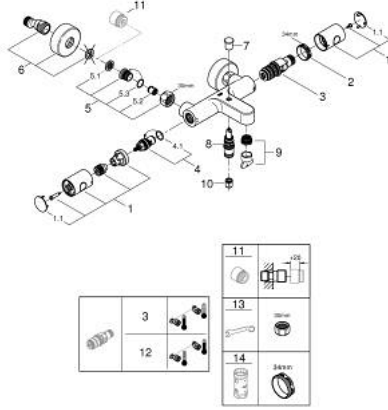

• سداة توفير منفردة قابلة للتعديل

• الجزء العلوي السيراميك 1 1/2 بوصة، 180 درجة

• المنفذ السفلي للدش 1/2 بوصة

• مرغي المياه

• صمامات لارجعية مدمجة

• مصافي غبار

• القارنات S

GROHTHERM 800 COSMOPOLITAN 34 766 000 خلاط حمام ترموستاتي 1/2 بوصة

الآن - 2019 وي لوي, قطع الغيار:

1: مقبض معدني بقياس 1/2 بوصة (47984000 رقم الطلب:-).

1.1: غطاء تغطية (64585000 رقم الطلب:-).

2: حلقة تركيب (47743000 رقم الطلب:-).

3: قلب مضغوط ترموستاتي 1/2 بوصة (47439000 رقم الطلب:-).

4: جزء علوي سيراميك 1/2 بوصة (45346000 رقم الطلب:-).

4.1: حلقة دائرية بقطر 18.2 x قطر (03924000 رقم الطلب:-) 1.7

5: صمام مانع للإرجاع (47189000 رقم الطلب:-).

5.1: مصفاة غبار (07264000 رقم الطلب:-).

5.2: صمام مانع للإرجاع (08565000 رقم الطلب:-).

11: تطويلة 3/4 بوصة, 20 ملم* (07130000 رقم الطلب:-).

12: قلب 1/2 بوصة GROHE TurboStat* (47175000 رقم الطلب:-).

13: توسعة خاصة* (19377000 رقم الطلب:-).

14: موسع مقبس* (19332000 رقم الطلب:-).

* إكسسوارات* اختيارية*