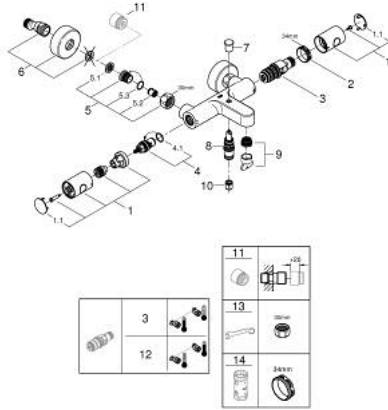

• الجزء العلوي السيراميك 1/2 بوصة، 180 درجة

• المنفذ السفلي للدش 1/2 بوصة

• مرغي المياه

• صمامات لارجعية مدمجة

• مصافي غبار

• القارنات S

GROHTHERM 800 COSMOPOLITAN 34 766 000 خلاط حمام ترموستاتي 1/2 بوصة

الآن - 2019 وي لوي, قطع الغيار:

1: مقبض معدني بقياس 1/2 بوصة (47984000 رقم الطلب):-

1.1: غطاء تغطية (64585000 رقم الطلب):-

2: حلقة تركيب (47743000 رقم الطلب):-

3: قلب مضغوط ترموستاتي 1/2 بوصة (47439000 رقم الطلب):-

4: جزء علوي سيراميك 1/2 بوصة (45346000 رقم الطلب):-