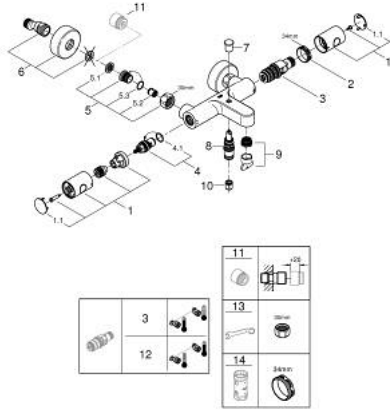

• الجزء العلوي السيراميك 1/2 بوصة، 180 درجة

• المنفذ السفلي للدش 1/2 بوصة

• مرغي المياه

• صمامات لارجعية مدمجة

• مصافي غبار

• القارنات S

GROHTHERM 800 COSMOPOLITAN 34 766 000 خلاط حمام ترموستاتي 1/2 بوصة

الآن - 2019 وي لوي, قطع الغيار:

1: مقبض معدني بقياس 1/2 بوصة (47984000 رقم الطلب):-

1.1: غطاء تغطية (64585000 رقم الطلب):-

2: حلقة تركيب (47743000 رقم الطلب):-

3: قلب مضغوط ترموستاتي 1/2 بوصة (47439000 رقم الطلب):-

4: جزء علوي سيراميك 1/2 بوصة (45346000 رقم الطلب):-