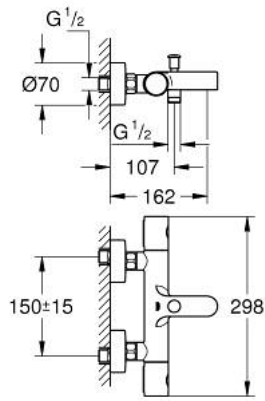

GROHTHERM 800 COSMOPOLITAN 34 766 000 خلاط حمام ترموستاتي 1/2 بوصة

وصف المنتج

• اللون: كروم

• مثبت على الجدار

• طلاء كروم GROHE LongLife

• GROHE MetalGrip مقابض معدنية مصممة لضمان الراحة عند الاستخدام

• زر أمان GROHE SafeStop عند 38° م

• الجزء العلوي السيراميك 1/2 بوصة، 180 درجة

• المنفذ السفلي للدش 1/2 بوصة

• مرغي المياه

• صمامات لارجعية مدمجة

• مصافي غبار

• القارنات S

GROHTHERM 800 COSMOPOLITAN 34 766 000 خلاط حمام ترموستاتي 1/2 بوصة

الآن - 2019 وي لوي, قطع الغيار:

1: مقبض معدني بقياس 1/2 بوصة (47984000 رقم الطلب):-

1.1: غطاء تغطية (64585000 رقم الطلب):-

2: حلقة تركيب (47743000 رقم الطلب):-

3: قلب مضغوط ترموستاتي 1/2 بوصة (47439000 رقم الطلب):-

4: جزء علوي سيراميك 1/2 بوصة (45346000 رقم الطلب):-

12: قلب 1/2 بوصة GROHE TurboStat* (47175000 رقم الطلب):-

13: توسعة خاصة* (19377000 رقم الطلب):-

14: موسع مقبس* (19332000 رقم الطلب):-

* إكسسوارات* اختيارية*