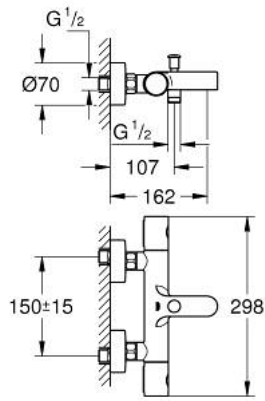

GROHTHERM 800 COSMOPOLITAN 34 766 000 خلاط حمام ترموستاتي 1/2 بوصة

وصف المنتج

• اللون: كروم

• مثبت على الجدار

• طلاء كروم GROHE LongLife

• GROHE MetalGrip مقابض معدنية مصممة لضمان الراحة عند الاستخدام

• زر أمان GROHE SafeStop عند 38° م

• محدود درجة الحرارة GROHE SafeStop Plus الاختياري عند 43 درجة مئوية مدرج

• القلب المصغر GROHE TurboStat بالعنصر الحراري الشمعي

• غلق ماء مختلط مدمج

• محول آلي: حمام/دش

القابلة للتعديل بشكل منفرد)

• مقبض المقدار مع GROHE EcoButton (زر التوفير بسدادة التوفير

• الجزء العلوي السيراميك 1/2 بوصة، 180 درجة

• المنفذ السفلي للدش 1/2 بوصة

• مرغي المياه

• صمامات لارجعية مدمجة

• مصافي غبار

• القارنات S