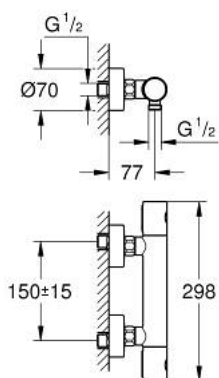

34 765 GN0 GROHTHERM 800 COSMOPOLITAN MITIGEUR THERMOSTATIQUE DOUCHE 1/2"

DESCRIPTION DU PRODUIT

- Couleur: cool sunrise brossé
- montage mural
- finition GROHE LongLife
- GROHE MetalGrip des poignées ergonomiques en métal
- GROHE SafeStop butée à 38°C
- GROHE SafeStop Plus limiteur de température en option à 43°C inclus
- GROHE TurboStat régulation thermostatique quasi-instantanée
- robinet d'arrêt intégré
- poignée de débit avec GROHE EcoButton
- boisseau céramique 1/2", 180°
- départ de douche 1/2" par dessous
- clapets anti-retour intégrés
- filtres intégrés
- raccords muraux S

34 765 GN0 GROHTHERM 800 COSMOPOLITAN MITIGEUR THERMOSTATIQUE DOUCHE 1/2"

PIÈCES DE RECHANGE, mars 2025 – now

- 1: Poignée métal 1/2" (Numéro de commande 47984GN0)
 - 1.1: capot (Numéro de commande 64585GNM)
 - 2: Bague de fixation (Numéro de commande 47743000)
 - 3: Élément thermostatique compact 1/2" (Numéro de commande 47439000)
 - 4: Tête à disques en céramique 1/2" (Numéro de commande 45346000)
 - 4.1: Joint torique 18,2 x 1,7 (Numéro de commande 0392400M)
 - 5: clapet de non-retour (Numéro de commande 47189GN0)
 - 5.1: filtre à d'impuretés (Numéro de commande 0726400M)
 - 5.2: Clapet anti-retour (Numéro de commande 08565000)
 - 5.3: Joint torique 17 x 2 (Numéro de commande 0305500M)
 - 6: raccord excentré (Numéro de commande 12662GN0)
 - 7: Clapet anti-retour (Numéro de commande 08565000)
 - 8: Rallonge 3/4" 20 mm (Numéro de commande 0713000M)*
 - 9: Cartouche GROHE TurboStat 1/2" (Numéro de commande 47175000)*
 - 10: clé spéciale (Numéro de commande 19377000)*
 - 11: Clef (Numéro de commande 19332000)*
- * Accessoires en option