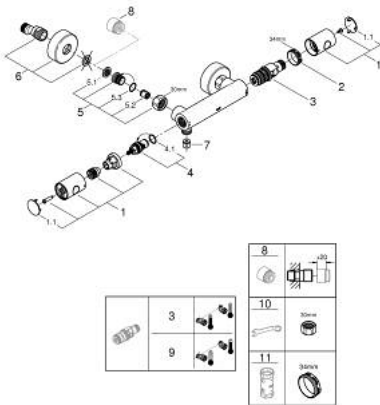

34 765 GN0 GROHTHERM 800 COSMOPOLITAN MITIGEUR THERMOSTATIQUE DOUCHE 1/2"

DESCRIPTION DU PRODUIT

- Couleur: cool sunrise brossé
- montage mural
- finition GROHE LongLife
- GROHE MetalGrip des poignées ergonomiques en métal
- GROHE SafeStop butée à 38°C
- GROHE SafeStop Plus limiteur de température en option à 43°C inclus
- GROHE TurboStat régulation thermostatique quasi-instantanée
- robinet d'arrêt intégré
- poignée de débit avec GROHE EcoButton
- boisseau céramique 1/2", 180°
- départ de douche 1/2" par dessous
- clapets anti-retour intégrés
- filtres intégrés
- raccords muraux S

34 765 GN0 GROHTHERM 800 COSMOPOLITAN MITIGEUR THERMOSTATIQUE DOUCHE 1/2"

PIÈCES DE RECHANGE, mars 2025 – now

- 1: Poignée métal 1/2" (Numéro de commande 47984GN0)
 - 1.1: capot (Numéro de commande 64585GNM)
 - 2: Bague de fixation (Numéro de commande 47743000)
 - 3: Élément thermostatique compact 1/2" (Numéro de commande 47439000)
 - 4: Tête à disques en céramique 1/2" (Numéro de commande 45346000)
 - 4.1: Joint torique 18,2 x 1,7 (Numéro de commande 0392400M)
 - 5: clapet de non-retour (Numéro de commande 47189GN0)
 - 5.1: filtre à d'impuretés (Numéro de commande 0726400M)
 - 5.2: Clapet anti-retour (Numéro de commande 08565000)
 - 5.3: Joint torique 17 x 2 (Numéro de commande 0305500M)
 - 6: raccord excentré (Numéro de commande 12662GN0)
 - 7: Clapet anti-retour (Numéro de commande 08565000)
 - 8: Rallonge 3/4" 20 mm (Numéro de commande 0713000M)*
 - 9: Cartouche GROHE TurboStat 1/2" (Numéro de commande 47175000)*
 - 10: clé spéciale (Numéro de commande 19377000)*
 - 11: Clef (Numéro de commande 19332000)*
- * Accessoires en option