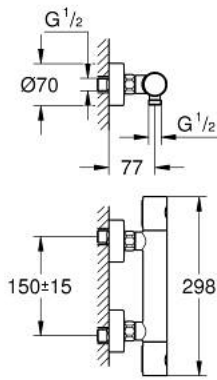

GROHTHERM 800 COSMOPOLITAN 34 765 GN0 خلاط دش ترموستاتي 1/2 بوصة

وصف المنتج

• اللون: brushed cool sunrise

• مثبت على الجدار

• طلاء GROHE LongLife

• GROHE MetalGrip مقابض معدنية مصممة لضمان الراحة عند الاستخدام

• زر أمان GROHE SafeStop عند 38 °م

• محدد درجة الحرارة GROHE SafeStop Plus الاختياري عند 43 درجة مئوية مدرج

• القلب المصغر GROHE TurboStat بالعنصر الحراري الشمعي

• غلق ماء مختلط مدمج

• القابلية للتعديل بشكل منفرد

• مقبض المقدار مع FlowControl Button (زر التوفير بسدادة التوفير

• الجزء العلوي السيراميك 1 1/2 بوصة، 180 درجة

• المنفذ السفلي للدش 1/2 بوصة

• صمامات لارجعية مدمجة

• مصافي غبار

• القارنات S