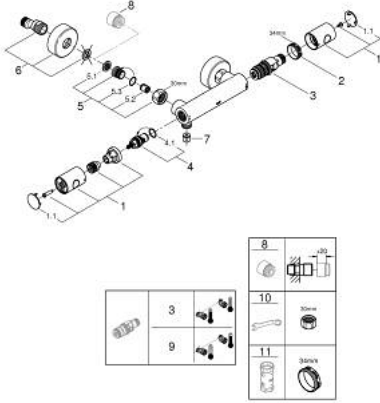

• مقبض المقدار مع FlowControl Button (زر التوفير بسدادة التوفير

• الجزء العلوي السيراميك 1 1/2 بوصة، 180 درجة

• المنفذ السفلي للدش 1/2 بوصة

• صمامات لارجعية مدمجة

• مصافي غبار

• القارنات S

GROHTHERM 800 COSMOPOLITAN 34 765 GN0 خلاط دش ترموستاتي 1/2 بوصة

الآن - 2025 سرام، قطع الغيار

1: مقبض معدني بقياس 1/2 بوصة (47984GN0 رقم الطلب:-)

1.1: cap (64585GNM رقم الطلب:-)

2: حلقة تركيب (47743000 رقم الطلب:-)

3: قلب مضغوط ترموستاتي 1/2 بوصة (47439000 رقم الطلب:-)

4: جزء علوي سيراميك 1/2 بوصة (45346000 رقم الطلب:-)

4.1: حلقة دائرية بقطر 18.2 x قطر (0392400M رقم الطلب:-) 1.7

5: non-return valves (47189GN0 رقم الطلب:-)

5.1: مصفاة غبار (0726400M رقم الطلب:-)

5.2: صمام مانع للإرجاع (08565000 رقم الطلب:-)

5.3: حلقة دائرية بقطر 17 x قطر (0305500M رقم الطلب:-) 2

6: s-union (12662GN0 رقم الطلب:-)

7: صمام مانع للإرجاع (08565000 رقم الطلب:-)

8: تطويلة 3/4 بوصة، 20 ملم* (0713000M رقم الطلب:-)

9: قلب GROHE TurboStat 1/2 بوصة* (47175000 رقم الطلب:-)