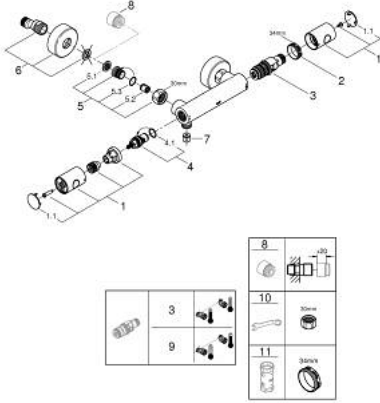

• مقبض المقدار مع GROHE EcoButton (زر التوفير بسدادة التوفير

• الجزء العلوي السيراميك 1 1/2 بوصة، 180 درجة

• المنفذ السفلي للدش 1/2 بوصة

• صمامات لارجعية مدمجة

• مصافي غبار

• القارنات S

## GROHTHERM 800 COSMOPOLITAN 34 765 GN0 خلاط دش ترموستاتي 1/2 بوصة

الآن - 2025 سرام، قطع الغيار

1: مقبض معدني بقياس 1/2 بوصة (47984GN0 رقم الطلب:-)

1.1: cap (64585GNM رقم الطلب:-)

2: حلقة تركيب (47743000 رقم الطلب:-)

3: قلب مضغوط ترموستاتي 1/2 بوصة (47439000 رقم الطلب:-)

4: جزء علوي سيراميك 1/2 بوصة (45346000 رقم الطلب:-)

4.1: حلقة دائرية بقطر 18.2 x قطر (0392400M رقم الطلب:-) 1.7

5: non-return valves (47189GN0 رقم الطلب:-)

8: تطويلة 3/4 بوصة، 20 ملم\* (0713000M رقم الطلب:-)

9: قلب GROHE TurboStat 1/2 بوصة\* (47175000 رقم الطلب:-)

10: توسعة خاصة\* (19377000 رقم الطلب:-)

11: موسع مقبض\* (19332000 رقم الطلب:-)

\* إكسسوارات\* اختيارية\*