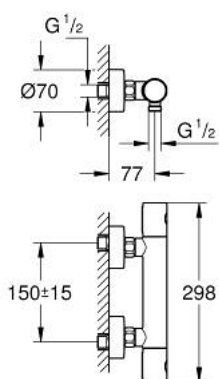

34 765 DL0 GROHTHERM 800 COSMOPOLITAN MITIGEUR THERMOSTATIQUE DOUCHE 1/2"

DESCRIPTION DU PRODUIT

- Couleur: warm sunset brossé
- montage mural
- finition GROHE LongLife
- GROHE MetalGrip des poignées ergonomiques en métal
- GROHE SafeStop butée à 38°C
- GROHE SafeStop Plus limiteur de température en option à 43°C inclus
- GROHE TurboStat régulation thermostatique quasi-instantanée
- robinet d'arrêt intégré
- poignée de débit avec GROHE EcoButton
- boisseau céramique 1/2", 180°
- départ de douche 1/2" par dessous
- clapets anti-retour intégrés
- filtres intégrés
- raccords muraux S

34 765 DL0 GROHTHERM 800 COSMOPOLITAN MITIGEUR THERMOSTATIQUE DOUCHE 1/2"

PIÈCES DE RECHANGE, novembre 2024 – now

- 1: Poignée métal 1/2" (Numéro de commande 47984DL0)
 - 1.1: capot (Numéro de commande 64585DLM)
 - 2: Bague de fixation (Numéro de commande 47743000)
 - 3: Élément thermostatique compact 1/2" (Numéro de commande 47439000)
 - 4: Tête à disques en céramique 1/2" (Numéro de commande 45346000)
 - 4.1: Joint torique 18,2 x 1,7 (Numéro de commande 0392400M)
 - 5: clapet de non-retour (Numéro de commande 47189DL0)
 - 5.1: filtre à d'impuretés (Numéro de commande 0726400M)
 - 5.2: Clapet anti-retour (Numéro de commande 08565000)
 - 5.3: Joint torique 17 x 2 (Numéro de commande 0305500M)
 - 6: raccord excentré (Numéro de commande 12662DL0)
 - 7: Clapet anti-retour (Numéro de commande 08565000)
 - 8: Rallonge 3/4" 20 mm (Numéro de commande 0713000M)*
 - 9: Cartouche GROHE TurboStat 1/2" (Numéro de commande 47175000)*
 - 10: clé spéciale (Numéro de commande 19377000)*
 - 11: Clef (Numéro de commande 19332000)*
- * Accessoires en option