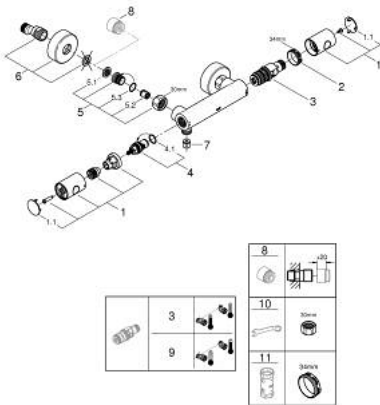

34 765 DL0 GROHTHERM 800 COSMOPOLITAN MITIGEUR THERMOSTATIQUE DOUCHE 1/2"

DESCRIPTION DU PRODUIT

- Couleur: warm sunset brossé
- montage mural
- finition GROHE LongLife
- GROHE MetalGrip des poignées ergonomiques en métal
- GROHE SafeStop butée à 38°C
- GROHE SafeStop Plus limiteur de température en option à 43°C inclus
- GROHE TurboStat régulation thermostatique quasi-instantanée
- robinet d'arrêt intégré
- poignée de débit avec GROHE EcoButton
- boisseau céramique 1/2", 180°
- départ de douche 1/2" par dessous
- clapets anti-retour intégrés
- filtres intégrés
- raccords muraux S

34 765 DL0 GROHTHERM 800 COSMOPOLITAN MITIGEUR THERMOSTATIQUE DOUCHE 1/2"

PIÈCES DE RECHANGE, novembre 2024 – now

- 1: Poignée métal 1/2" (Numéro de commande 47984DL0)
 - 1.1: capot (Numéro de commande 64585DLM)
 - 2: Bague de fixation (Numéro de commande 47743000)
 - 3: Élément thermostatique compact 1/2" (Numéro de commande 47439000)
 - 4: Tête à disques en céramique 1/2" (Numéro de commande 45346000)
 - 4.1: Joint torique 18,2 x 1,7 (Numéro de commande 0392400M)
 - 5: clapet de non-retour (Numéro de commande 47189DL0)
 - 5.1: filtre à d'impuretés (Numéro de commande 0726400M)
 - 5.2: Clapet anti-retour (Numéro de commande 08565000)
 - 5.3: Joint torique 17 x 2 (Numéro de commande 0305500M)
 - 6: raccord excentré (Numéro de commande 12662DL0)
 - 7: Clapet anti-retour (Numéro de commande 08565000)
 - 8: Rallonge 3/4" 20 mm (Numéro de commande 0713000M)*
 - 9: Cartouche GROHE TurboStat 1/2" (Numéro de commande 47175000)*
 - 10: clé spéciale (Numéro de commande 19377000)*
 - 11: Clef (Numéro de commande 19332000)*
- * Accessoires en option