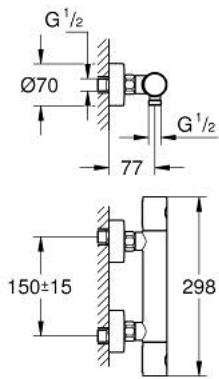

GROHTHERM 800 COSMOPOLITAN 34 765 DL0 خراطيش ترموستاتي 1/2 بوصة

وصف المنتج:

• اللون: brushed warm sunset

• مثبت على الجدار

• طلاء GROHE LongLife

• GROHE MetalGrip مقابض معدنية مصممة لضمان الراحة عند الاستخدام

• زر أمان GROHE SafeStop عند 38 °م

• محدّد درجة الحرارة GROHE SafeStop Plus الاختياري عند 43 درجة مئوية مدرج

• القلب المصغر GROHE TurboStat بالعنصر الحراري الشمعي

• غلق ماء مختلط مدمج

• القابلية للتعديل بشكل منفرد

• مقبض المقدار مع FlowControl Button (زر التوفير بسدادة التوفير

• الجزء العلوي السيراميك 1 1/2 بوصة، 180 درجة

• المنفذ السفلي للدش 1/2 بوصة

• صمامات لارجعية مدمجة

• مصافي غبار

• القارنات S