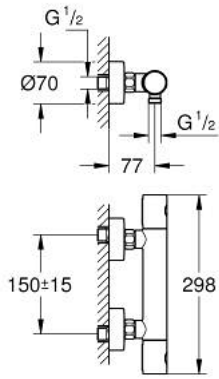

GROHTHERM 800 COSMOPOLITAN 34 765 DL0 خراط دس ترموستاتي 1/2 بوصة

وصف المنتج

• اللون: brushed warm sunset

• مثبت على الجدار

• طلاء GROHE LongLife

• GROHE MetalGrip مقابض معدنية مصممة لضمان الراحة عند الاستخدام

• زر أمان GROHE SafeStop عند 38 °م

• محدد درجة الحرارة GROHE SafeStop Plus الاختياري عند 43 درجة مئوية مدرج

• القلب المصغر GROHE TurboStat بالعنصر الحراري الشمعي

• غلق ماء مختلط مدمج

• القابلية للتعديل بشكل منفرد

• مقبض المقدار مع GROHE EcoButton (زر التوفير بسدادة التوفير

• الجزء العلوي السيراميك 1 1/2 بوصة، 180 درجة

• المنفذ السفلي للدش 1/2 بوصة

• صمامات لارجعية مدمجة

• مصافي غبار

• القارنات S