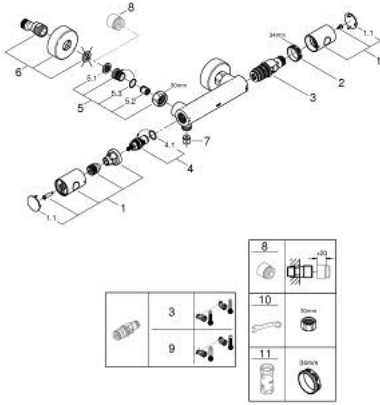

• الجزء العلوي السيراميك 1 1/2 بوصة، 180 درجة

• المنفذ السفلي للدش 1/2 بوصة

• صمامات لارجعية مدمجة

• مصافي غبار

• القارنات S

GROHTHERM 800 COSMOPOLITAN 34 765 DC0 خلاط دش ترموستاتي 1/2 بوصة

الآن - 2025 س رام, قطع الغيار

1: مقبض معدني بقياس 1/2 بوصة (47984DC0 رقم الطلب:-)

1.1: غطاء تغطية (64585DCM رقم الطلب:-)

2: حلقة تركيب (47743000 رقم الطلب:-)

3: قلب مضغوط ترموستاتي 1/2 بوصة (47439000 رقم الطلب:-)

4: جزء علوي سيراميك 1/2 بوصة (45346000 رقم الطلب:-)

6: الوحدة (12662DC0 رقم الطلب:-) S

7: صمام مانع للإرجاع (08565000 رقم الطلب:-)

8: تطويلة 3/4 بوصة, 20 ملم* (0713000M رقم الطلب:-)

9: قلب GROHE TurboStat 1/2 بوصة* (47175000 رقم الطلب:-)

10: توسعة خاصة* (19377000 رقم الطلب:-)