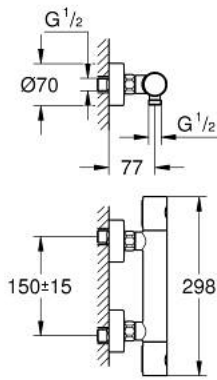

GROHTHERM 800 COSMOPOLITAN 34 765 DC0 خراط دوش ترموستاتي 1/2 بوصة

وصف المنتج

• اللون: supersteel

• مثبت على الجدار

• طلاء GROHE LongLife

• GROHE MetalGrip مقابض معدنية مصممة لضمان الراحة عند الاستخدام

• زر أمان GROHE SafeStop عند 38° م

• الجزء العلوي السيراميك 1 1/2 بوصة، 180 درجة

• المنفذ السفلي للدش 1/2 بوصة

• صمامات لارجعية مدمجة

• مصافي غبار

• القارنات S

GROHTHERM 800 COSMOPOLITAN 34 765 DC0 خلاط دش ترموستاتي 1/2 بوصة

الآن - 2025 س رام, قطع الغيار

1: مقبض معدني بقياس 1/2 بوصة (47984DC0 رقم الطلب:-)

1.1: غطاء تغطية (64585DCM رقم الطلب:-)

2: حلقة تركيب (47743000 رقم الطلب:-)

3: قلب مضغوط ترموستاتي 1/2 بوصة (47439000 رقم الطلب:-)

4: جزء علوي سيراميك 1/2 بوصة (45346000 رقم الطلب:-)

6: الوحدة (12662DC0 رقم الطلب:-) S

7: صمام مانع للإرجاع (08565000 رقم الطلب:-)

8: تطويلة 3/4 بوصة, 20 ملم* (0713000M رقم الطلب:-)

9: قلب GROHE TurboStat 1/2 بوصة* (47175000 رقم الطلب:-)

10: توسعة خاصة* (19377000 رقم الطلب:-)