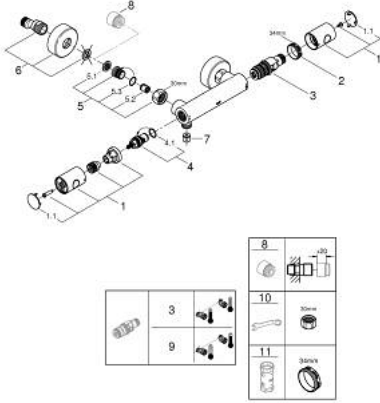

• الجزء العلوي السيراميك 1 1/2 بوصة، 180 درجة

• المنفذ السفلي للدش 1/2 بوصة

• صمامات لارجعية مدمجة

• مصافي غبار

• القارنات S

## GROHTHERM 800 COSMOPOLITAN 34 765 DC0 خلاط دش ترموستاتي 1/2 بوصة

الآن - 2025 س رام, قطع الغيار

1: مقبض معدني بقياس 1/2 بوصة (47984DC0 رقم الطلب:-)

1.1: غطاء تغطية (64585DCM رقم الطلب:-)

2: حلقة تركيب (47743000 رقم الطلب:-)

3: قلب مضغوط ترموستاتي 1/2 بوصة (47439000 رقم الطلب:-)

4: جزء علوي سيراميك 1/2 بوصة (45346000 رقم الطلب:-)

4.1: حلقة دائرية بقطر 18.2 x قطر (0392400M رقم الطلب:-) 1.7

5: صمام مانع للإرجاع (47189DC0 رقم الطلب:-)

8: تطويلة 3/4 بوصة, 20 ملم\* (0713000M رقم الطلب:-)

9: قلب GROHE TurboStat 1/2 بوصة\* (47175000 رقم الطلب:-)

10: توسعة خاصة\* (19377000 رقم الطلب:-)

11: موسع مقبض\* (19332000 رقم الطلب:-)

\* إكسسوارات\* اختيارية\*