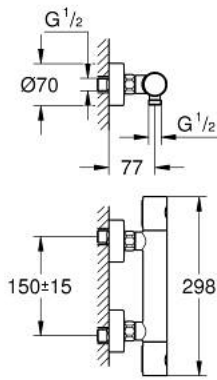

## GROHTHERM 800 COSMOPOLITAN 34 765 DC0 خلاط دش ترموستاتي 1/2 بوصة

وصف المنتج

• اللون: supersteel

• مثبت على الجدار

• طلاء GROHE LongLife

• GROHE MetalGrip مقابض معدنية مصممة لضمان الراحة عند الاستخدام

• زر أمان GROHE SafeStop عند 38 °م

• الجزء العلوي السيراميك 1 1/2 بوصة، 180 درجة

• المنفذ السفلي للدش 1/2 بوصة

• صمامات لارجعية مدمجة

• مصافي غبار

• القارنات S

## GROHTHERM 800 COSMOPOLITAN 34 765 DC0 خلاط دش ترموستاتي 1/2 بوصة

الآن - 2025 س رام, قطع الغيار

1: مقبض معدني بقياس 1/2 بوصة (47984DC0 رقم الطلب:-)

1.1: غطاء تغطية (64585DCM رقم الطلب:-)

2: حلقة تركيب (47743000 رقم الطلب:-)

3: قلب مضغوط ترموستاتي 1/2 بوصة (47439000 رقم الطلب:-)

4: جزء علوي سيراميك 1/2 بوصة (45346000 رقم الطلب:-)

4.1: حلقة دائرية بقطر 18.2 x قطر (0392400M رقم الطلب:-) 1.7

5: صمام مانع للإرجاع (47189DC0 رقم الطلب:-)